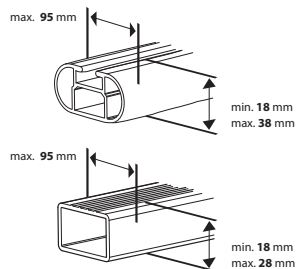

## Hapro Zenith 6.6, 8.6

A = min. 550 mm  
B = max. 950 mm

Außenmaße:

Spezifikationen	Hapro Zenith 6.6	Hapro Zenith 8.6
L x B x H Außenmaße	191 x 80 x 37 cm	215 x 88 x 37 cm
L x B x H Innenmaße	186 x 75 x 36 cm	210 x 83 x 36 cm
Inhalt	360 L	440 L
Leergewicht	19 Kg	23,5 Kg
Max. zugelassenes Ladegewicht	75 Kg	75 Kg
Öffnung	links und rechts	links und rechts
Central locking system	●	●
Spanngurte	3	3
Befestigungssystem	Premium-Fit	Premium-Fit
Geeignet für Ski und Equipment	± 6 Paar	± 7-8 Paar
Material	ABS/PMMA	ABS/PMMA
Metall Verstärkungsprofile im Boden (2)	●	●
Garantie	5 Jahre	5 Jahre