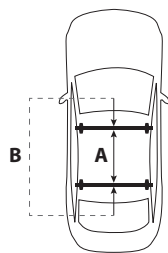

## Hapro Zenith 6.6, 8.6

A = min. 550 mm  
B = max. 950 mm

Außenmaße:

Spezifikationen	Hapro Zenith 6.6	Hapro Zenith 8.6
L x B x H Außenmaße	191 x 80 x 37 cm	215 x 88 x 37 cm
L x B x H Innenmaße	186 x 75 x 36 cm	210 x 83 x 36 cm
Inhalt	360 L	440 L
Leergewicht	19 Kg	23,5 Kg
Max. zugelassenes Ladegewicht	75 Kg	75 Kg
Öffnung	links und rechts	links und rechts
Central locking system	●	●
Spanngurte	3	3
Befestigungssystem	Premium-Fit	Premium-Fit
Geeignet für Ski und Equipment	± 6 Paar	± 7-8 Paar
Material	ABS/PMMA	ABS/PMMA
Metall Verstärkungsprofile im Boden (2)	●	●
Garantie	5 Jahre	5 Jahre