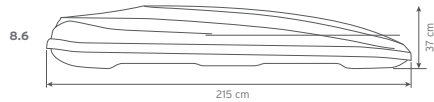

## Hapro Zenith 6.6, 8.6

A = min. 550 mm  
B = max. 950 mm

Außenmaße:

Spezifikationen	Hapro Zenith 6.6	Hapro Zenith 8.6
L x B x H Außenmaße	191 x 80 x 37 cm	215 x 88 x 37 cm
L x B x H Innenmaße	186 x 75 x 36 cm	210 x 83 x 36 cm
Inhalt	360 L	440 L
Leergewicht	19 Kg	23,5 Kg
Max. zugelassenes Ladegewicht	75 Kg	75 Kg
Öffnung	links und rechts	links und rechts
Central locking system	●	●
Spanngurte	3	3
Befestigungssystem	Premium-Fit	Premium-Fit
Geeignet für Ski und Equipment	± 6 Paar	± 7-8 Paar
Material	ABS/PMMA	ABS/PMMA
Metall Verstärkungsprofile im Boden (2)	●	●
Garantie	5 Jahre	5 Jahre