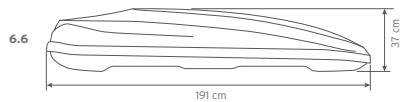

## Hapro Zenith 6.6, 8.6

A = min. 550 mm  
B = max. 950 mm

Außenmaße:

Spezifikationen	Hapro Zenith 6.6	Hapro Zenith 8.6
L x B x H Außenmaße	191 x 80 x 37 cm	215 x 88 x 37 cm
L x B x H Innenmaße	186 x 75 x 36 cm	210 x 83 x 36 cm
Inhalt	360 L	440 L
Leergewicht	19 Kg	23,5 Kg
Max. zugelassenes Ladegewicht	75 Kg	75 Kg
Öffnung	links und rechts	links und rechts
Central locking system	●	●
Spanngurte	3	3
Befestigungssystem	Premium-Fit	Premium-Fit
Geeignet für Ski und Equipment	± 6 Paar	± 7-8 Paar
Material	ABS/PMMA	ABS/PMMA
Metall Verstärkungsprofile im Boden (2)	●	●
Garantie	5 Jahre	5 Jahre