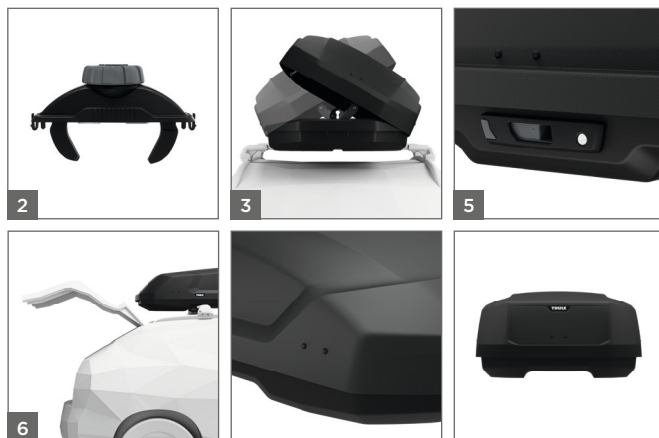

Thule Force 3 M

645200

Die auf dem Dach montierbare Gepäckbox für den täglichen und aktiven Gebrauch.

1. Bietet Langlebigkeit und behält ein elegantes Aussehen bei, konzipiert für den täglichen Gebrauch und die Anforderungen eines aktiven Lebensstils
2. Ein schnelles, sicheres und intuitives Montagesystem, das mit einem einfachen Klick signalisiert, wenn die Dachbox sicher befestigt ist
3. Bietet von beiden Seiten des Fahrzeugs aus einfachen Zugang zu Deinem Gepäck und erhöht so Komfort und Effizienz
4. Umfassend auf Straßensicherheit und Langlebigkeit im Thule Test Center getestet, um erstklassige Qualität und Zuverlässigkeit zu gewährleisten
5. Das SlideLock-System mit separater Schließ- und Öffnungsfunktion lässt den Deckel automatisch einrasten und zeigt an, wenn die Box sicher verschlossen ist
6. Uneingeschränkter Zugang zum Kofferraum und minimaler Berührungsfahrer mit der Dachbox durch die nach vorn verlagerte Position auf dem Fahrzeugdach
7. Das clevere Design der Box schafft einen natürlichen Griff zum Öffnen und Schließen der Box
8. Nützliches Zubehör, wie eine Beleuchtung für bessere Sichtbarkeit und ein Zugband für den Deckel zum einfachen Öffnen und Schließen, sorgen für zusätzlichen Komfort auf der Reise.

THULE NUMBER
645200

UPC CODE
197074660350

ALIAS NUMBER
6452

ÄUSSERE ABMESSUNGEN (L X W X H)

175 x 81 x 44,3 cm

INNERE ABMESSUNGEN (L X W X H)

167 x 69 x 38,4 cm

PRODUKT GEWICHT
16,5 kg

PRODUKT VOLUMEN
400 L

ZULADUNG
75 kg

MAX. ANZAHL AN SKI/PAAREN
4-6

MAX. ANZAHL AN SNOWBOARDS
3-4

MAX. LÄNGE DER SKIER
155 cm

VERPACKUNGS ABMESSUNGEN (L X W X H)

180 x 88 x 47,5 cm

VERPACKUNGS GEWICHT

21,8 kg

MAX. LADUNG PRO LKW
75 pcs

MAX. LADUNG PRO 20' CONTAINER
42 pcs

MAX. LADUNG PRO 40' CONTAINER
84 pcs

MAX. LADUNG PRO 40' HQ CONTAINER
93 pcs