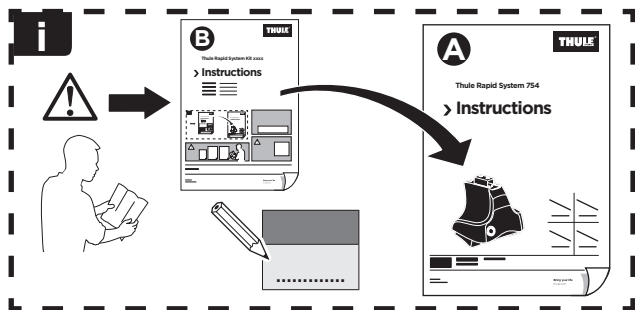

Thule Rapid System Kit 1839

> Instructions

CITROËN C4 Grand Picasso, 5-dr MPV, 14-
CITROËN Grand C4 SpaceTourer, 5-dr MPV, 14-

ISO 11154-E

141839
C.20180924
519-1839-02

Bring your life
thule.com

1288 x4

52 x2

204 x1

206 x1

x1

x1

1

	X (scale)	X (mm)	X (inch)
CITROËN C4 Grand Picasso , 5-dr MPV, 14-	44.5	1096	43 1/8
CITROËN Grand C4 SpaceTourer , 5-dr MPV, 14-	44.5	1096	43 1/8

	Y (scale)	Y (mm)	Y (inch)
CITROËN C4 Grand Picasso , 5-dr MPV, 14-	41	1061	41 3/4
CITROËN Grand C4 SpaceTourer , 5-dr MPV, 14-	41	1061	41 3/4