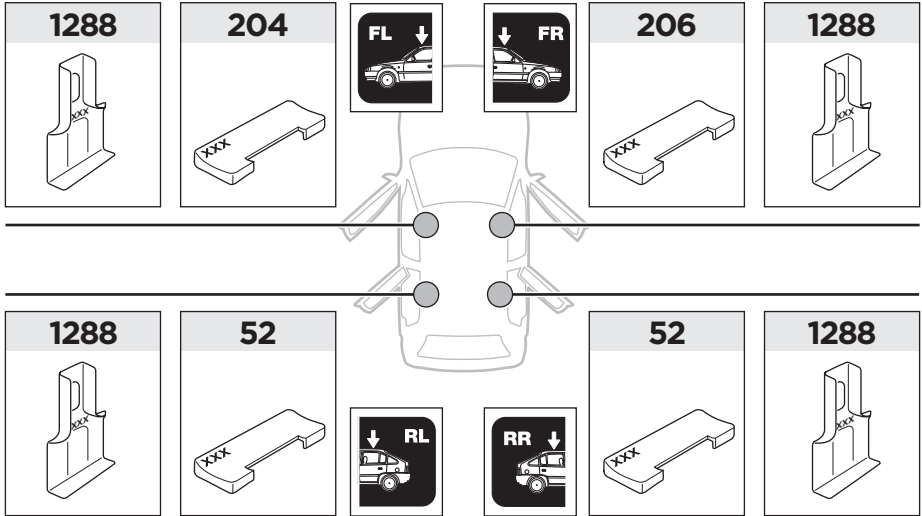

204 x1

206 x1

x1

x1

1

	X (scale)	X (mm)	X (inch)
CITROËN C4 Grand Picasso , 5-dr MPV, 14-	44.5	1096	43 1/8
CITROËN Grand C4 SpaceTourer , 5-dr MPV, 14-	44.5	1096	43 1/8

	Y (scale)	Y (mm)	Y (inch)
CITROËN C4 Grand Picasso , 5-dr MPV, 14-	41	1061	41 3/4
CITROËN Grand C4 SpaceTourer , 5-dr MPV, 14-	41	1061	41 3/4

2

CITROËN C4 Grand Picasso, 5-dr MPV, 14-
CITROËN Grand C4 SpaceTourer, 5-dr MPV, 14-

3

	W (mm)	Z (mm)	W (inch)	Z (inch)
CITROËN C4 Grand Picasso, 5-dr MPV, 14-	155	705	6 1/8	27 3/4
CITROËN Grand C4 SpaceTourer, 5-dr MPV, 14-	155	705	6 1/8	27 3/4