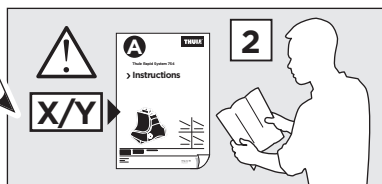

204 x1

206 x1

x1

x1

1

	X (scale)	X (mm)	X (inch)
CITROËN C4 Grand Picasso , 5-dr MPV, 14-	44.5	1096	43 1/8
CITROËN Grand C4 SpaceTourer , 5-dr MPV, 14-	44.5	1096	43 1/8

	Y (scale)	Y (mm)	Y (inch)
CITROËN C4 Grand Picasso , 5-dr MPV, 14-	41	1061	41 3/4
CITROËN Grand C4 SpaceTourer , 5-dr MPV, 14-	41	1061	41 3/4