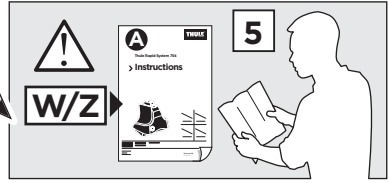

3

	W (mm)	Z (mm)	W (inch)	Z (inch)
CITROËN C4 Grand Picasso, 5-dr MPV, 14-	155	705	6 1/8	27 3/4
CITROËN Grand C4 SpaceTourer, 5-dr MPV, 14-	155	705	6 1/8	27 3/4