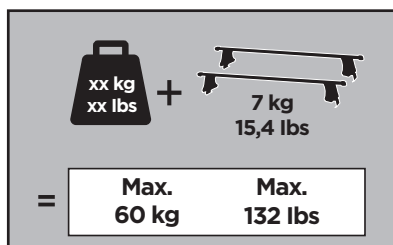

Thule Rapid System Kit 1839

> Instructions

CITROËN C4 Grand Picasso, 5-dr MPV, 14-
CITROËN Grand C4 SpaceTourer, 5-dr MPV, 14-

ISO 11154-E

141839
C.20180924
519-1839-02

Bring your life
thule.com

1288 x4

52 x2

204 x1

206 x1

x1

x1

1

	X (scale)	X (mm)	X (inch)
CITROËN C4 Grand Picasso , 5-dr MPV, 14-	44.5	1096	43 1/8
CITROËN Grand C4 SpaceTourer , 5-dr MPV, 14-	44.5	1096	43 1/8

	Y (scale)	Y (mm)	Y (inch)
CITROËN C4 Grand Picasso , 5-dr MPV, 14-	41	1061	41 3/4
CITROËN Grand C4 SpaceTourer , 5-dr MPV, 14-	41	1061	41 3/4

2

CITROËN C4 Grand Picasso, 5-dr MPV, 14-
CITROËN Grand C4 SpaceTourer, 5-dr MPV, 14-

3

	W (mm)	Z (mm)	W (inch)	Z (inch)
CITROËN C4 Grand Picasso, 5-dr MPV, 14-	155	705	6 1/8	27 3/4
CITROËN Grand C4 SpaceTourer, 5-dr MPV, 14-	155	705	6 1/8	27 3/4