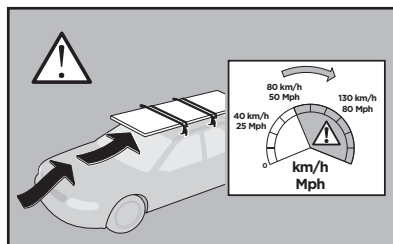

Thule Rapid System Kit 1839

> Instructions

CITROËN C4 Grand Picasso, 5-dr MPV, 14-
CITROËN Grand C4 SpaceTourer, 5-dr MPV, 14-

ISO 11154-E

141839
C.20180924
519-1839-02

Bring your life
thule.com

1288 x4

52 x2

204 x1

206 x1

x1

x1

1

	X (scale)	X (mm)	X (inch)
CITROËN C4 Grand Picasso , 5-dr MPV, 14-	44.5	1096	43 1/8
CITROËN Grand C4 SpaceTourer , 5-dr MPV, 14-	44.5	1096	43 1/8

	Y (scale)	Y (mm)	Y (inch)
CITROËN C4 Grand Picasso , 5-dr MPV, 14-	41	1061	41 3/4
CITROËN Grand C4 SpaceTourer , 5-dr MPV, 14-	41	1061	41 3/4