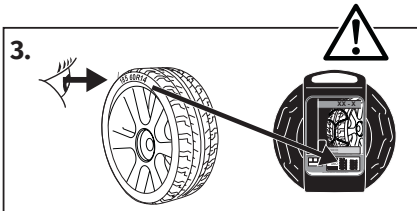

INSTRUCTIONS AND RECOMMENDATIONS FOR USE