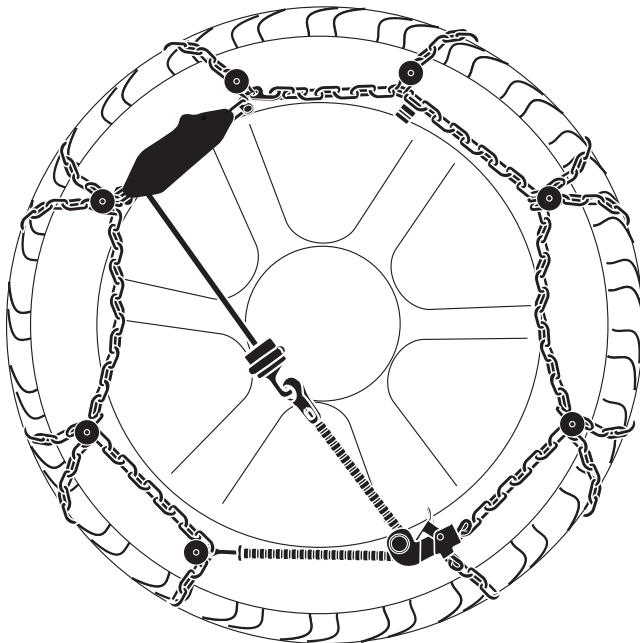

# Instructions

3

4

5

**EN**

Each snow chain can fit several tyre sizes. It may happen that an adjustment of the snow chain dimension might be required in order to perfectly fit the tyre. This adjustment can be done using the adjusting links on the upper side chain.

**IT**

Ogni catena copre diverse misure di pneumatico. Per questo motivo, in alcuni casi, potrebbe essere necessaria la regolazione della dimensione della catena per calzare perfettamente il pneumatico. La regolazione può essere effettuata utilizzando le maglie di regolazione presenti sulla parte superiore della catena laterale.

**DE**

Jede Kette kann auf mehrere Reifengröße passen. Es kann sein, dass eine Anpassung der Kettengröße erforderlich ist, um auf den Reifen perfekt zu passen. Das kann beim Verwenden der Regulierungsglieder auf der oberen Seitenketten gemacht werden.

**FR**

Chaque chaîne à neige peut se monter sur plusieurs tailles de pneus. Un ajustement de la dimension chaînes à neige peut être nécessaires afin de s'adapter parfaitement à la roue. Ce réglage peut être effectué en utilisant les maillons de régulation positionné sur la partie supérieur de la chaîne latérale.