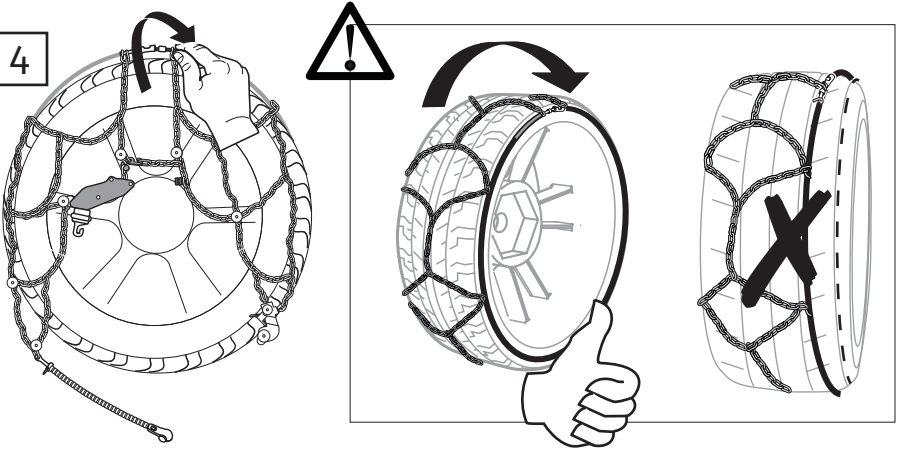

# Instructions

3

4

5

**EN**

Each snow chain can fit several tyre sizes. It may happen that an adjustment of the snow chain dimension might be required in order to perfectly fit the tyre. This adjustment can be done using the adjusting links on the upper side chain.

**IT**

Ogni catena copre diverse misure di pneumatico. Per questo motivo, in alcuni casi, potrebbe essere necessaria la regolazione della dimensione della catena per calzare perfettamente il pneumatico. La regolazione può essere effettuata utilizzando le maglie di regolazione presenti sulla parte superiore della catena laterale.

**DE**

Jede Kette kann auf mehrere Reifengröße passen. Es kann sein, dass eine Anpassung der Kettengröße erforderlich ist, um auf den Reifen perfekt zu passen. Das kann beim Verwenden der Regulierungsglieder auf der oberen Seitenketten gemacht werden.

**FR**

Chaque chaîne à neige peut se monter sur plusieurs tailles de pneus. Un ajustement de la dimension chaînes à neige peut être nécessaires afin de s'adapter parfaitement à la roue. Ce réglage peut être effectué en utilisant les maillons de régulation positionné sur la partie supérieur de la chaîne latérale.