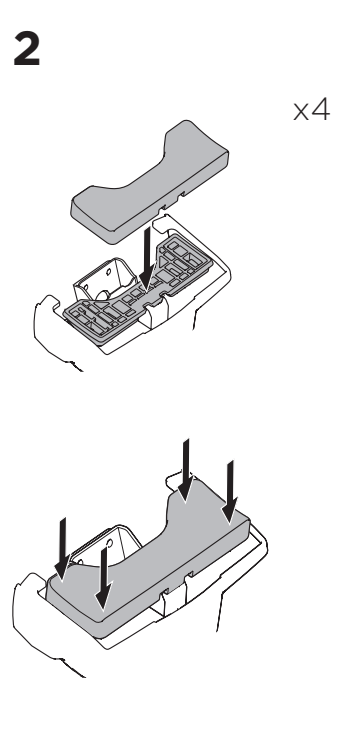

## Kit 145323

BYD Han, 4-dr Sedan, 22-

ISO 11154-E

|                                 |                    |               |                     |                      |                       |
|---------------------------------|--------------------|---------------|---------------------|----------------------|-----------------------|
| THULE WingBar Evo               | THULE WingBar Edge | THULE WingBar | THULE SquareBar Evo | <b>Evo X (scale)</b> | <b>Edge X (scale)</b> |
| <b>BYD Han, 4-dr Sedan, 22-</b> |                    |               |                     | <b>45</b>            | <b>G</b>              |

|                                 |                    |                          |  |  |
|---------------------------------|--------------------|--------------------------|--|--|
| THULE ProBar Evo                | THULE SlideBar Evo | <b>X (mm/inch)</b>       |  |  |
| <b>BYD Han, 4-dr Sedan, 22-</b> |                    | <b>1101 mm / 43 3/8"</b> |  |  |