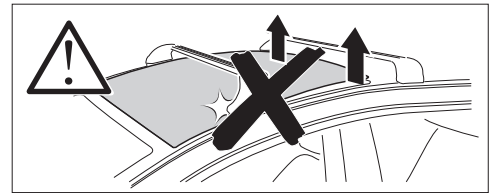

## Kit 145323

BYD Han, 4-dr Sedan, 22-

ISO 11154-E

|                                 |                    |               |                     |                      |                       |
|---------------------------------|--------------------|---------------|---------------------|----------------------|-----------------------|
| THULE WingBar Evo               | THULE WingBar Edge | THULE WingBar | THULE SquareBar Evo | <b>Evo X (scale)</b> | <b>Edge X (scale)</b> |
| <b>BYD Han, 4-dr Sedan, 22-</b> |                    |               |                     | <b>45</b>            | <b>G</b>              |