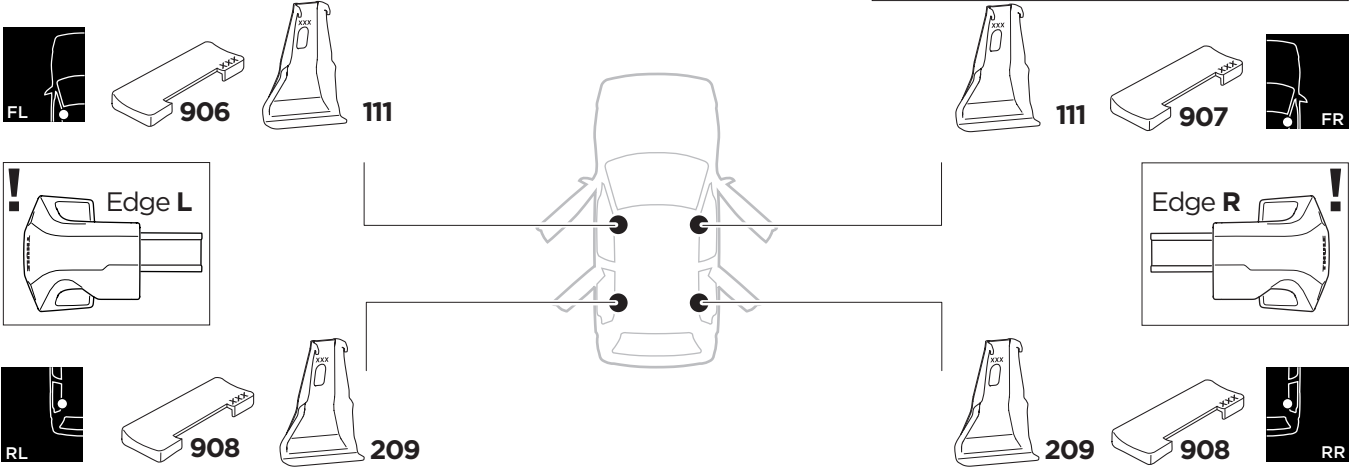

## Kit 145323

BYD Han, 4-dr Sedan, 22-

ISO 11154-E

|                                 |                    |               |                     |                      |                       |
|---------------------------------|--------------------|---------------|---------------------|----------------------|-----------------------|
| THULE WingBar Evo               | THULE WingBar Edge | THULE WingBar | THULE SquareBar Evo | <b>Evo X (scale)</b> | <b>Edge X (scale)</b> |
| <b>BYD Han, 4-dr Sedan, 22-</b> |                    |               |                     | <b>45</b>            | <b>G</b>              |

|                                 |                    |                          |  |  |
|---------------------------------|--------------------|--------------------------|--|--|
| THULE ProBar Evo                | THULE SlideBar Evo | <b>X (mm/inch)</b>       |  |  |
| <b>BYD Han, 4-dr Sedan, 22-</b> |                    | <b>1101 mm / 43 3/8"</b> |  |  |

|                                 |                         |                    |
|---------------------------------|-------------------------|--------------------|
|                                 | <b>W (mm/inch)</b>      | <b>Z (mm/inch)</b> |
| <b>BYD Han, 4-dr Sedan, 22-</b> | <b>765 mm / 30 1/8"</b> | <b>230 mm / 9"</b> |