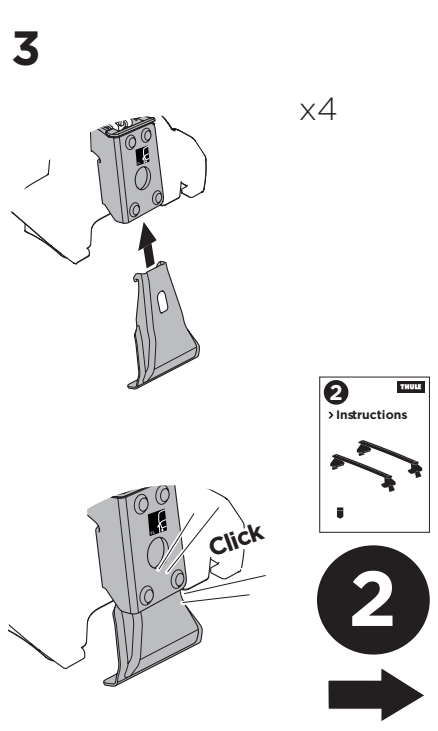

## Kit 145323

BYD Han, 4-dr Sedan, 22-

ISO 11154-E

|                                 |                    |               |                     |                      |                       |
|---------------------------------|--------------------|---------------|---------------------|----------------------|-----------------------|
| THULE WingBar Evo               | THULE WingBar Edge | THULE WingBar | THULE SquareBar Evo | <b>Evo X (scale)</b> | <b>Edge X (scale)</b> |
| <b>BYD Han, 4-dr Sedan, 22-</b> |                    |               |                     | <b>45</b>            | <b>G</b>              |