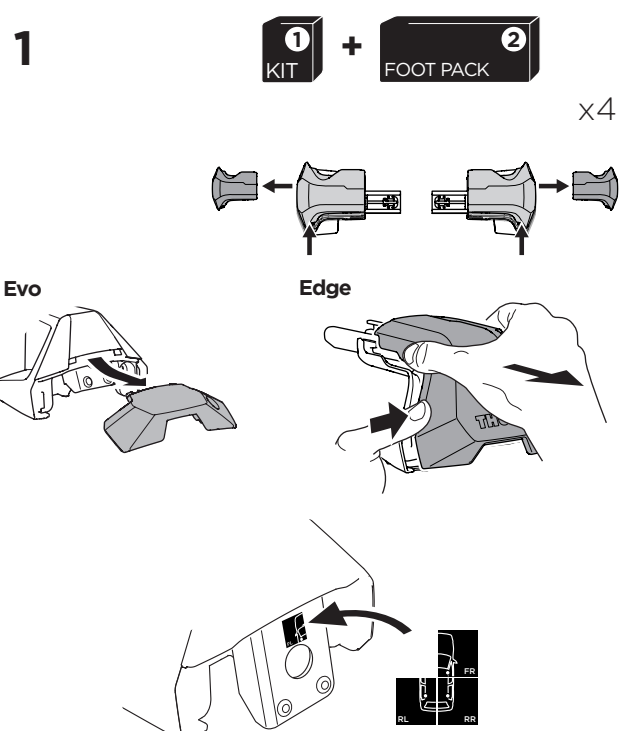

## Kit 145323

BYD Han, 4-dr Sedan, 22-

ISO 11154-E

|                                 |                    |               |                     |                      |                       |
|---------------------------------|--------------------|---------------|---------------------|----------------------|-----------------------|
| THULE WingBar Evo               | THULE WingBar Edge | THULE WingBar | THULE SquareBar Evo | <b>Evo X (scale)</b> | <b>Edge X (scale)</b> |
| <b>BYD Han, 4-dr Sedan, 22-</b> |                    |               |                     | <b>45</b>            | <b>G</b>              |