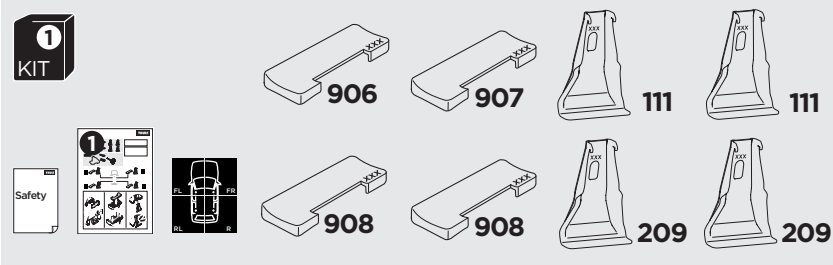

# 1

## Kit 145323

BYD Han, 4-dr Sedan, 22-

ISO 11154-E

|                                 |                    |               |                     |                      |                       |
|---------------------------------|--------------------|---------------|---------------------|----------------------|-----------------------|
| THULE WingBar Evo               | THULE WingBar Edge | THULE WingBar | THULE SquareBar Evo | <b>Evo X (scale)</b> | <b>Edge X (scale)</b> |
| <b>BYD Han, 4-dr Sedan, 22-</b> |                    |               |                     | <b>45</b>            | <b>G</b>              |

|                                 |                    |                          |  |  |
|---------------------------------|--------------------|--------------------------|--|--|
| THULE ProBar Evo                | THULE SlideBar Evo | <b>X (mm/inch)</b>       |  |  |
| <b>BYD Han, 4-dr Sedan, 22-</b> |                    | <b>1101 mm / 43 3/8"</b> |  |  |

|                                 |                         |                    |
|---------------------------------|-------------------------|--------------------|
|                                 | <b>W (mm/inch)</b>      | <b>Z (mm/inch)</b> |
| <b>BYD Han, 4-dr Sedan, 22-</b> | <b>765 mm / 30 1/8"</b> | <b>230 mm / 9"</b> |