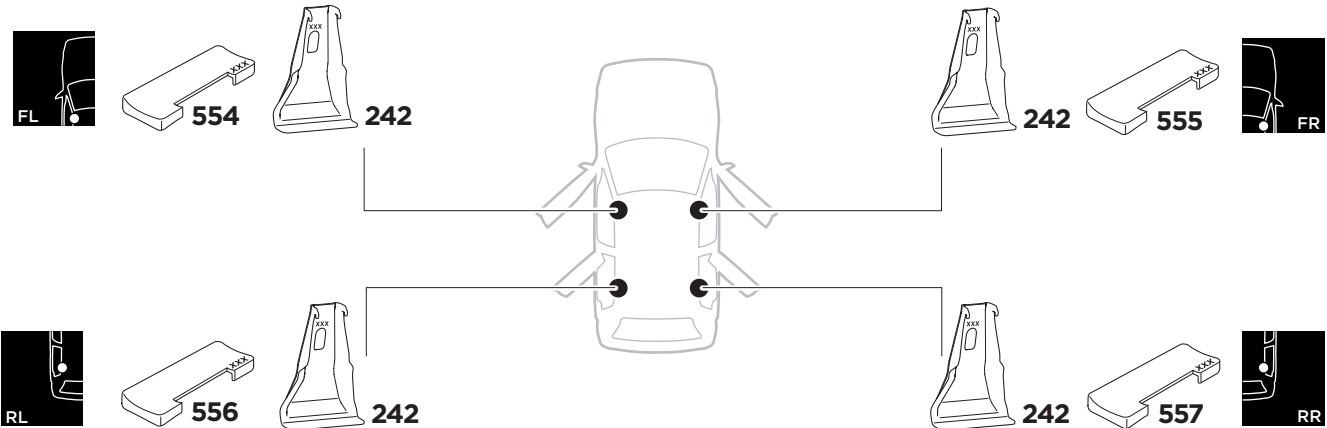

1

Kit 5185

VOLKSWAGEN Passat, 4-dr Sedan, 12-

ISO 11154-E

THULE WingBar Evo	THULE WingBar Edge	THULE WingBar	THULE SquareBar	Evo X (scale)	Edge X (scale)
VOLKSWAGEN Passat, 4-dr Sedan, 12-				44,5	H

THULE ProBar	THULE SlideBar	X (mm/inch)		
VOLKSWAGEN Passat, 4-dr Sedan, 12-				1096 mm / 43 1/8"

THULE WingBar Evo	THULE WingBar Edge	THULE WingBar	THULE SquareBar	Evo Y (scale)	Edge Y (scale)
VOLKSWAGEN Passat, 4-dr Sedan, 12-				40,5	P

THULE ProBar	THULE SlideBar	Y (mm/inch)		
VOLKSWAGEN Passat, 4-dr Sedan, 12-				1056 mm / 41 5/8"

	W (mm/inch)	Z (mm/inch)
VOLKSWAGEN Passat, 4-dr Sedan, 12-	700 mm / 27 1/2"	275 mm / 10 7/8"