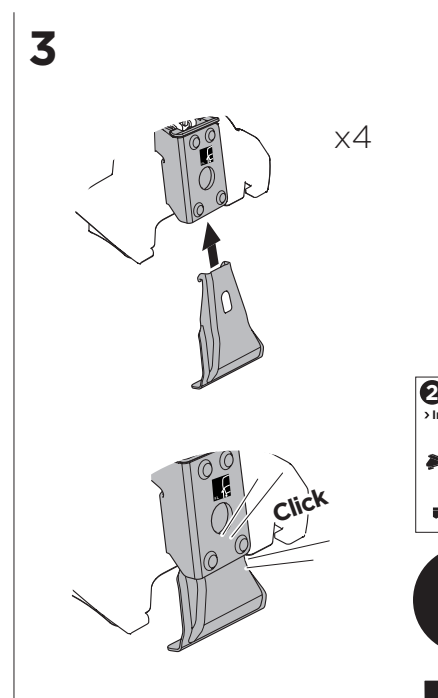

1

Kit 5185

VOLKSWAGEN Passat, 4-dr Sedan, 12-

ISO 11154-E

THULE WingBar Evo	THULE WingBar Edge	THULE WingBar	THULE SquareBar	Evo X (scale)	Edge X (scale)
VOLKSWAGEN Passat, 4-dr Sedan, 12-				44,5	H

THULE ProBar	THULE SlideBar	X (mm/inch)		
VOLKSWAGEN Passat, 4-dr Sedan, 12-				1096 mm / 43 1/8"

THULE WingBar Evo	THULE WingBar Edge	THULE WingBar	THULE SquareBar	Evo Y (scale)	Edge Y (scale)
VOLKSWAGEN Passat, 4-dr Sedan, 12-				40,5	P

THULE ProBar	THULE SlideBar	Y (mm/inch)		
VOLKSWAGEN Passat, 4-dr Sedan, 12-				1056 mm / 41 5/8"

	W (mm/inch)	Z (mm/inch)
VOLKSWAGEN Passat, 4-dr Sedan, 12-	700 mm / 27 1/2"	275 mm / 10 7/8"