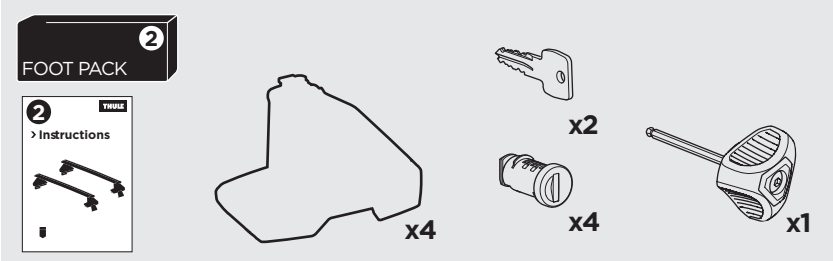

1

Kit 5185

VOLKSWAGEN Passat, 4-dr Sedan, 12-

ISO 11154-E

THULE WingBar Evo	THULE WingBar Edge	THULE WingBar	THULE SquareBar	Evo X (scale)	Edge X (scale)
VOLKSWAGEN Passat, 4-dr Sedan, 12-				44,5	H

THULE ProBar	THULE SlideBar	X (mm/inch)		
VOLKSWAGEN Passat, 4-dr Sedan, 12-				1096 mm / 43 1/8"

THULE WingBar Evo	THULE WingBar Edge	THULE WingBar	THULE SquareBar	Evo Y (scale)	Edge Y (scale)
VOLKSWAGEN Passat, 4-dr Sedan, 12-				40,5	P

THULE ProBar	THULE SlideBar	Y (mm/inch)		
VOLKSWAGEN Passat, 4-dr Sedan, 12-				1056 mm / 41 5/8"

	W (mm/inch)	Z (mm/inch)
VOLKSWAGEN Passat, 4-dr Sedan, 12-	700 mm / 27 1/2"	275 mm / 10 7/8"