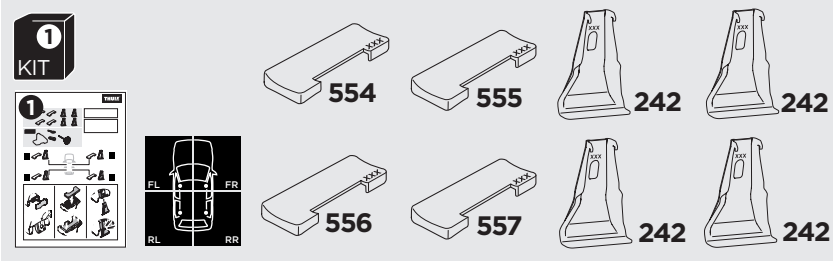

1

Kit 5185

VOLKSWAGEN Passat, 4-dr Sedan, 12-

ISO 11154-E

THULE WingBar Evo	THULE WingBar Edge	THULE WingBar	THULE SquareBar	Evo X (scale)	Edge X (scale)
VOLKSWAGEN Passat, 4-dr Sedan, 12-				44,5	H

THULE ProBar	THULE SlideBar	X (mm/inch)		
VOLKSWAGEN Passat, 4-dr Sedan, 12-				1096 mm / 43 1/8"

THULE WingBar Evo	THULE WingBar Edge	THULE WingBar	THULE SquareBar	Evo Y (scale)	Edge Y (scale)
VOLKSWAGEN Passat, 4-dr Sedan, 12-				40,5	P

THULE ProBar	THULE SlideBar	Y (mm/inch)		
VOLKSWAGEN Passat, 4-dr Sedan, 12-				1056 mm / 41 5/8"

	W (mm/inch)	Z (mm/inch)
VOLKSWAGEN Passat, 4-dr Sedan, 12-	700 mm / 27 1/2"	275 mm / 10 7/8"