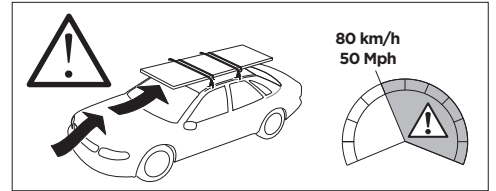

1

Kit 5007

FIAT 500X, 5-dr SUV, 15-

ISO 11154-E

THULE WingBar Evo	THULE WingBar Edge	THULE WingBar	THULE SquareBar	Evo X (scale)	Edge X (scale)
FIAT 500X, 5-dr SUV, 15-				40,5	P

THULE ProBar	THULE SlideBar			X (mm/inch)	
FIAT 500X, 5-dr SUV, 15-				1056 mm / 41 5/8"	

THULE WingBar Evo	THULE WingBar Edge	THULE WingBar	THULE SquareBar	Evo Y (scale)	Edge Y (scale)
FIAT 500X, 5-dr SUV, 15-				35,5	H

THULE ProBar	THULE SlideBar			Y (mm/inch)	
FIAT 500X, 5-dr SUV, 15-				1006 mm / 39 5/8"	

	W (mm/inch)	Z (mm/inch)
FIAT 500X, 5-dr SUV, 15-	700 mm / 27 1/2"	240 mm / 9 1/2"