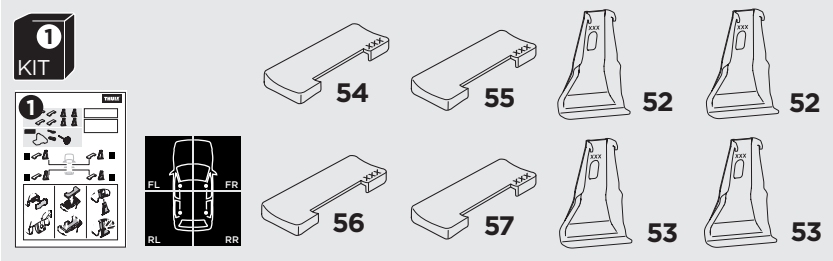

1

Kit 5007

FIAT 500X, 5-dr SUV, 15-

ISO 11154-E

THULE WingBar Evo	THULE WingBar Edge	THULE WingBar	THULE SquareBar	Evo X (scale)	Edge X (scale)
FIAT 500X, 5-dr SUV, 15-				40,5	P

THULE ProBar	THULE SlideBar			X (mm/inch)	
FIAT 500X, 5-dr SUV, 15-				1056 mm / 41 5/8"	

THULE WingBar Evo	THULE WingBar Edge	THULE WingBar	THULE SquareBar	Evo Y (scale)	Edge Y (scale)
FIAT 500X, 5-dr SUV, 15-				35,5	H

THULE ProBar	THULE SlideBar			Y (mm/inch)	
FIAT 500X, 5-dr SUV, 15-				1006 mm / 39 5/8"	

	W (mm/inch)	Z (mm/inch)
FIAT 500X, 5-dr SUV, 15-	700 mm / 27 1/2"	240 mm / 9 1/2"