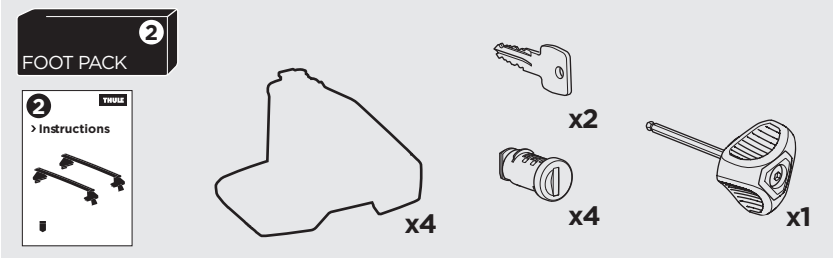

1

Kit 5007

FIAT 500X, 5-dr SUV, 15-

ISO 11154-E

THULE WingBar Evo	THULE WingBar Edge	THULE WingBar	THULE SquareBar	Evo X (scale)	Edge X (scale)
FIAT 500X, 5-dr SUV, 15-				40,5	P

THULE ProBar	THULE SlideBar			X (mm/inch)	
FIAT 500X, 5-dr SUV, 15-				1056 mm / 41 5/8"	

THULE WingBar Evo	THULE WingBar Edge	THULE WingBar	THULE SquareBar	Evo Y (scale)	Edge Y (scale)
FIAT 500X, 5-dr SUV, 15-				35,5	H

THULE ProBar	THULE SlideBar			Y (mm/inch)	
FIAT 500X, 5-dr SUV, 15-				1006 mm / 39 5/8"	

	W (mm/inch)	Z (mm/inch)
FIAT 500X, 5-dr SUV, 15-	700 mm / 27 1/2"	240 mm / 9 1/2"