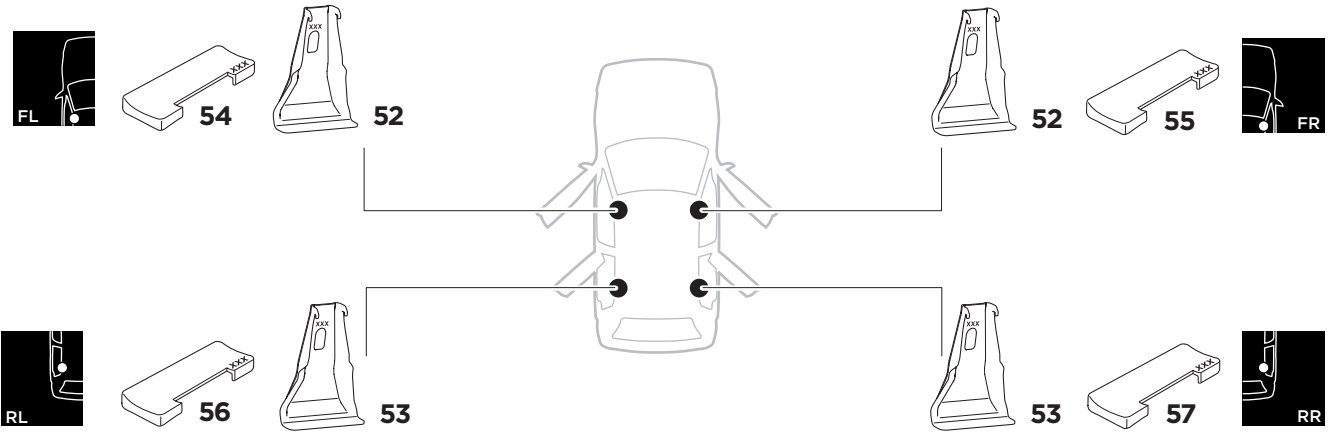

1

Kit 5007

FIAT 500X, 5-dr SUV, 15-

ISO 11154-E

THULE WingBar Evo	THULE WingBar Edge	THULE WingBar	THULE SquareBar	Evo X (scale)	Edge X (scale)
FIAT 500X, 5-dr SUV, 15-				40,5	P

THULE ProBar	THULE SlideBar			X (mm/inch)	
FIAT 500X, 5-dr SUV, 15-				1056 mm / 41 5/8"	

THULE WingBar Evo	THULE WingBar Edge	THULE WingBar	THULE SquareBar	Evo Y (scale)	Edge Y (scale)
FIAT 500X, 5-dr SUV, 15-				35,5	H

THULE ProBar	THULE SlideBar			Y (mm/inch)	
FIAT 500X, 5-dr SUV, 15-				1006 mm / 39 5/8"	

	W (mm/inch)	Z (mm/inch)
FIAT 500X, 5-dr SUV, 15-	700 mm / 27 1/2"	240 mm / 9 1/2"