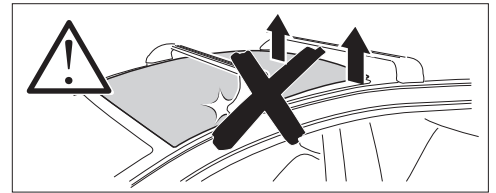

1

Kit 5007

FIAT 500X, 5-dr SUV, 15-

ISO 11154-E

THULE WingBar Evo	THULE WingBar Edge	THULE WingBar	THULE SquareBar	Evo X (scale)	Edge X (scale)
FIAT 500X, 5-dr SUV, 15-				40,5	P

THULE ProBar	THULE SlideBar			X (mm/inch)	
FIAT 500X, 5-dr SUV, 15-				1056 mm / 41 5/8"	

THULE WingBar Evo	THULE WingBar Edge	THULE WingBar	THULE SquareBar	Evo Y (scale)	Edge Y (scale)
FIAT 500X, 5-dr SUV, 15-				35,5	H

THULE ProBar	THULE SlideBar			Y (mm/inch)	
FIAT 500X, 5-dr SUV, 15-				1006 mm / 39 5/8"	

	W (mm/inch)	Z (mm/inch)
FIAT 500X, 5-dr SUV, 15-	700 mm / 27 1/2"	240 mm / 9 1/2"