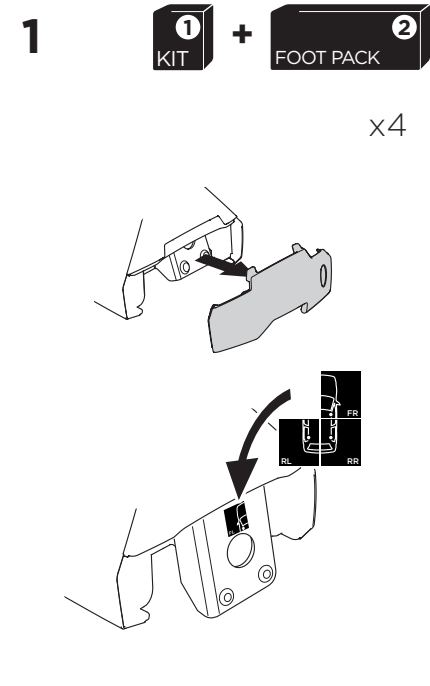

1

Kit 5007

FIAT 500X, 5-dr SUV, 15-

ISO 11154-E

THULE WingBar Evo	THULE WingBar Edge	THULE WingBar	THULE SquareBar	Evo X (scale)	Edge X (scale)
FIAT 500X, 5-dr SUV, 15-				40,5	P

THULE ProBar	THULE SlideBar			X (mm/inch)	
FIAT 500X, 5-dr SUV, 15-				1056 mm / 41 5/8"	

THULE WingBar Evo	THULE WingBar Edge	THULE WingBar	THULE SquareBar	Evo Y (scale)	Edge Y (scale)
FIAT 500X, 5-dr SUV, 15-				35,5	H

THULE ProBar	THULE SlideBar			Y (mm/inch)	
FIAT 500X, 5-dr SUV, 15-				1006 mm / 39 5/8"	

	W (mm/inch)	Z (mm/inch)
FIAT 500X, 5-dr SUV, 15-	700 mm / 27 1/2"	240 mm / 9 1/2"