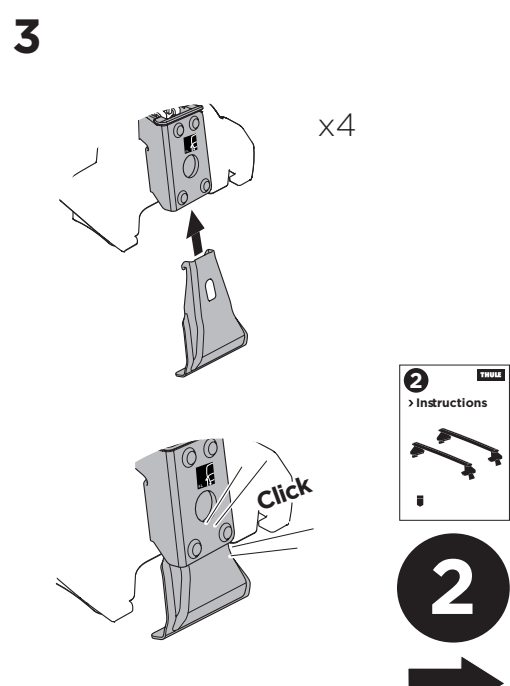

1

Kit 5007

FIAT 500X, 5-dr SUV, 15-

ISO 11154-E

THULE WingBar Evo	THULE WingBar Edge	THULE WingBar	THULE SquareBar	Evo X (scale)	Edge X (scale)
FIAT 500X, 5-dr SUV, 15-				40,5	P

THULE ProBar	THULE SlideBar			X (mm/inch)	
FIAT 500X, 5-dr SUV, 15-				1056 mm / 41 5/8"	

THULE WingBar Evo	THULE WingBar Edge	THULE WingBar	THULE SquareBar	Evo Y (scale)	Edge Y (scale)
FIAT 500X, 5-dr SUV, 15-				35,5	H

THULE ProBar	THULE SlideBar			Y (mm/inch)	
FIAT 500X, 5-dr SUV, 15-				1006 mm / 39 5/8"	

	W (mm/inch)	Z (mm/inch)
FIAT 500X, 5-dr SUV, 15-	700 mm / 27 1/2"	240 mm / 9 1/2"