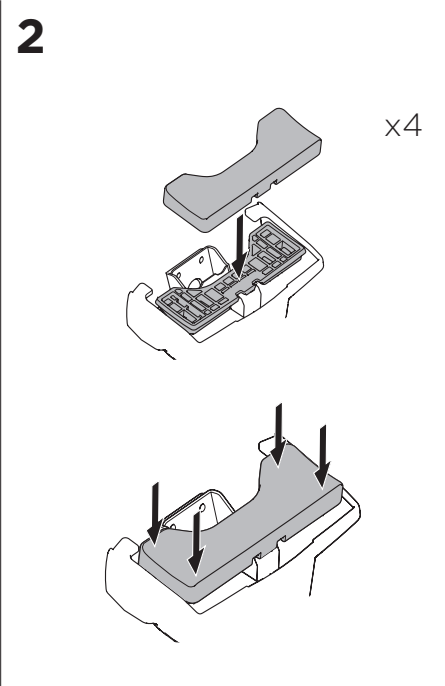

1

Kit 5007

FIAT 500X, 5-dr SUV, 15-

ISO 11154-E

THULE WingBar Evo	THULE WingBar Edge	THULE WingBar	THULE SquareBar	Evo X (scale)	Edge X (scale)
FIAT 500X, 5-dr SUV, 15-				40,5	P

THULE ProBar	THULE SlideBar			X (mm/inch)	
FIAT 500X, 5-dr SUV, 15-				1056 mm / 41 5/8"	

THULE WingBar Evo	THULE WingBar Edge	THULE WingBar	THULE SquareBar	Evo Y (scale)	Edge Y (scale)
FIAT 500X, 5-dr SUV, 15-				35,5	H

THULE ProBar	THULE SlideBar			Y (mm/inch)	
FIAT 500X, 5-dr SUV, 15-				1006 mm / 39 5/8"	

	W (mm/inch)	Z (mm/inch)
FIAT 500X, 5-dr SUV, 15-	700 mm / 27 1/2"	240 mm / 9 1/2"