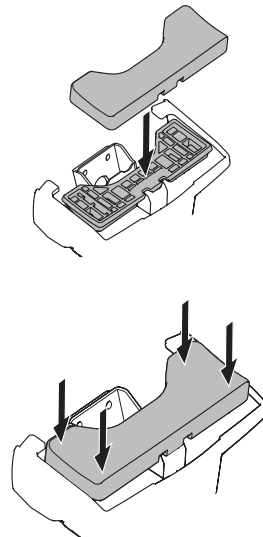

1

Kit 5177

FORD F-150, 4-dr Crew Cab, 15-
FORD F-150, 4-dr Super Cab, 15-

ISO 11154-E

1

2

x4

x4

3

x4

THULE WingBar Evo	THULE WingBar Edge	THULE WingBar	THULE SquareBar	Evo X (scale)	Edge X (scale)
FORD F-150, 4-dr Crew Cab, 15-				66	N/A
FORD F-150, 4-dr Super Cab, 15-				66	N/A

THULE ProBar	THULE SlideBar	X (mm/inch)
FORD F-150, 4-dr Crew Cab, 15-		1331 mm / 52 ³ / ₈ "
FORD F-150, 4-dr Super Cab, 15-		1331 mm / 52 ³ / ₈ "

THULE WingBar Evo	THULE WingBar Edge	THULE WingBar	THULE SquareBar	Evo Y (scale)	Edge Y (scale)
FORD F-150, 4-dr Crew Cab, 15-				63.5	N/A
FORD F-150, 4-dr Super Cab, 15-				63.5	N/A

THULE ProBar	THULE SlideBar	Y (mm/inch)
FORD F-150, 4-dr Crew Cab, 15-		1326 mm / 52 ¹ / ₄ "
FORD F-150, 4-dr Super Cab, 15-		1326 mm / 52 ¹ / ₄ "