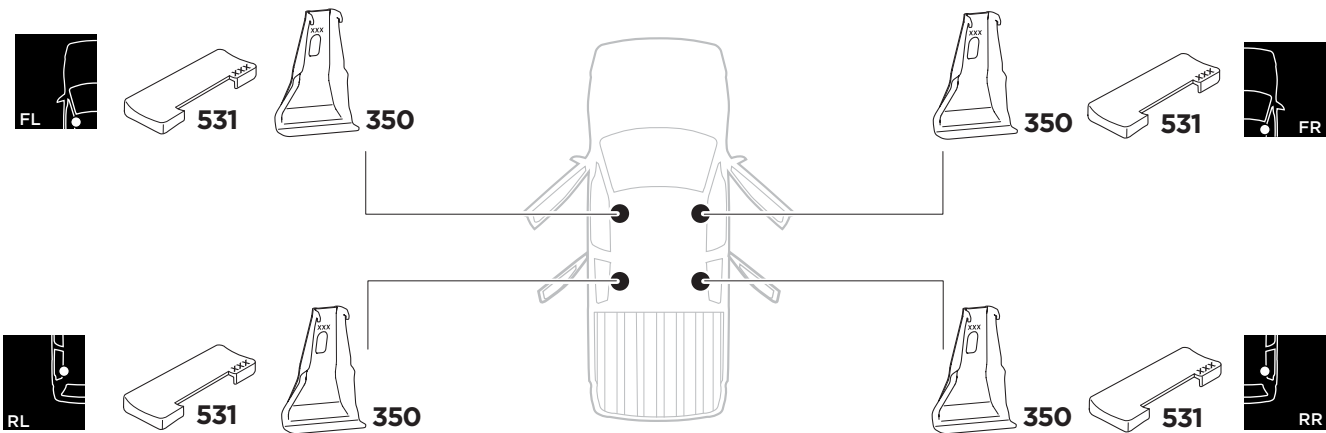

1

Kit 5177

FORD F-150, 4-dr Crew Cab, 15-
FORD F-150, 4-dr Super Cab, 15-

ISO 11154-E

1

2

x4

x4

3

x4

THULE WingBar Evo	THULE WingBar Edge	THULE WingBar	THULE SquareBar	Evo X (scale)	Edge X (scale)
FORD F-150, 4-dr Crew Cab, 15-				66	N/A
FORD F-150, 4-dr Super Cab, 15-				66	N/A

THULE ProBar	THULE SlideBar	X (mm/inch)
FORD F-150, 4-dr Crew Cab, 15-		1331 mm / 52 ³ / ₈ "
FORD F-150, 4-dr Super Cab, 15-		1331 mm / 52 ³ / ₈ "

THULE WingBar Evo	THULE WingBar Edge	THULE WingBar	THULE SquareBar	Evo Y (scale)	Edge Y (scale)
FORD F-150, 4-dr Crew Cab, 15-				63.5	N/A
FORD F-150, 4-dr Super Cab, 15-				63.5	N/A

THULE ProBar	THULE SlideBar	Y (mm/inch)
FORD F-150, 4-dr Crew Cab, 15-		1326 mm / 52 ¹ / ₄ "
FORD F-150, 4-dr Super Cab, 15-		1326 mm / 52 ¹ / ₄ "

	W (mm/inch)	Z (mm/inch)
FORD F-150, 4-dr Crew Cab, 15-	760 mm / 29 ⁷ / ₈ "	340 mm / 13 ³ / ₈ "
FORD F-150, 4-dr Super Cab, 15-	760 mm / 29 ⁷ / ₈ "	340 mm / 13 ³ / ₈ "