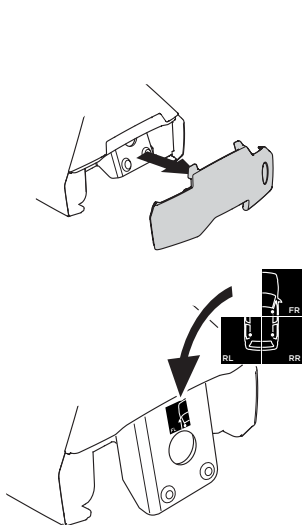

1

Kit 5177

FORD F-150, 4-dr Crew Cab, 15-
FORD F-150, 4-dr Super Cab, 15-

ISO 11154-E

1

2

x4

x4

3

x4

THULE WingBar Evo	THULE WingBar Edge	THULE WingBar	THULE SquareBar	Evo X (scale)	Edge X (scale)
FORD F-150, 4-dr Crew Cab, 15-				66	N/A
FORD F-150, 4-dr Super Cab, 15-				66	N/A

THULE ProBar	THULE SlideBar	X (mm/inch)
FORD F-150, 4-dr Crew Cab, 15-		1331 mm / 52 ³ / ₈ "
FORD F-150, 4-dr Super Cab, 15-		1331 mm / 52 ³ / ₈ "

THULE WingBar Evo	THULE WingBar Edge	THULE WingBar	THULE SquareBar	Evo Y (scale)	Edge Y (scale)
FORD F-150, 4-dr Crew Cab, 15-				63.5	N/A
FORD F-150, 4-dr Super Cab, 15-				63.5	N/A

THULE ProBar	THULE SlideBar	Y (mm/inch)
FORD F-150, 4-dr Crew Cab, 15-		1326 mm / 52 ¹ / ₄ "
FORD F-150, 4-dr Super Cab, 15-		1326 mm / 52 ¹ / ₄ "

	W (mm/inch)	Z (mm/inch)
FORD F-150, 4-dr Crew Cab, 15-	760 mm / 29 ⁷ / ₈ "	340 mm / 13 ³ / ₈ "
FORD F-150, 4-dr Super Cab, 15-	760 mm / 29 ⁷ / ₈ "	340 mm / 13 ³ / ₈ "