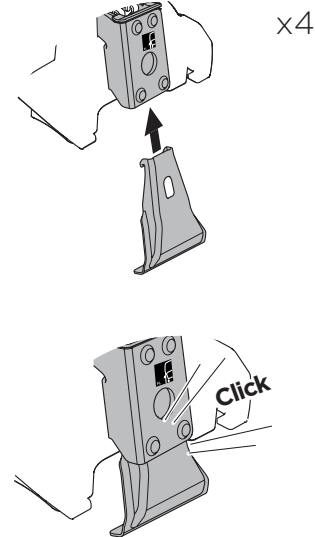

1

Kit 5177

FORD F-150, 4-dr Crew Cab, 15-
FORD F-150, 4-dr Super Cab, 15-

ISO 11154-E

1

2

x4

x4

3

x4

THULE WingBar Evo	THULE WingBar Edge	THULE WingBar	THULE SquareBar	Evo X (scale)	Edge X (scale)
FORD F-150, 4-dr Crew Cab, 15-				66	N/A
FORD F-150, 4-dr Super Cab, 15-				66	N/A

THULE ProBar	THULE SlideBar	X (mm/inch)
FORD F-150, 4-dr Crew Cab, 15-		1331 mm / 52 ³ / ₈ "
FORD F-150, 4-dr Super Cab, 15-		1331 mm / 52 ³ / ₈ "