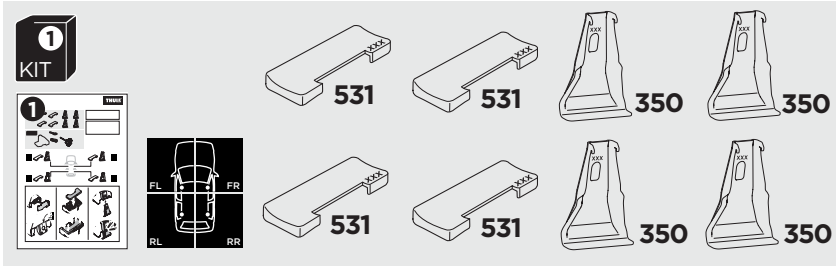

1

Kit 5177

FORD F-150, 4-dr Crew Cab, 15-
FORD F-150, 4-dr Super Cab, 15-

ISO 11154-E

1

2

x4

x4

3

x4

THULE WingBar Evo	THULE WingBar Edge	THULE WingBar	THULE SquareBar	Evo X (scale)	Edge X (scale)
FORD F-150, 4-dr Crew Cab, 15-				66	N/A
FORD F-150, 4-dr Super Cab, 15-				66	N/A

THULE ProBar	THULE SlideBar	X (mm/inch)
FORD F-150, 4-dr Crew Cab, 15-		1331 mm / 52 ³ / ₈ "
FORD F-150, 4-dr Super Cab, 15-		1331 mm / 52 ³ / ₈ "

THULE WingBar Evo	THULE WingBar Edge	THULE WingBar	THULE SquareBar	Evo Y (scale)	Edge Y (scale)
FORD F-150, 4-dr Crew Cab, 15-				63.5	N/A
FORD F-150, 4-dr Super Cab, 15-				63.5	N/A

THULE ProBar	THULE SlideBar	Y (mm/inch)
FORD F-150, 4-dr Crew Cab, 15-		1326 mm / 52 ¹ / ₄ "
FORD F-150, 4-dr Super Cab, 15-		1326 mm / 52 ¹ / ₄ "

	W (mm/inch)	Z (mm/inch)
FORD F-150, 4-dr Crew Cab, 15-	760 mm / 29 ⁷ / ₈ "	340 mm / 13 ³ / ₈ "
FORD F-150, 4-dr Super Cab, 15-	760 mm / 29 ⁷ / ₈ "	340 mm / 13 ³ / ₈ "