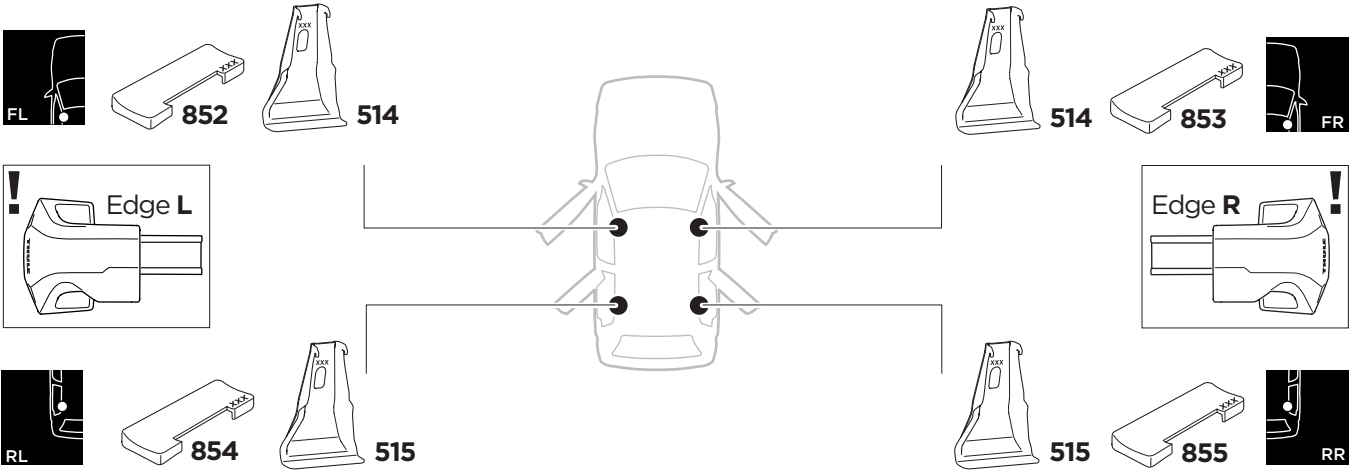

# 1

## Kit 145304

NISSAN Qashqai, 5-dr SUV, 21-

ISO 11154-E

THULE WingBar Evo	THULE WingBar Edge	THULE WingBar	THULE SquareBar Evo	<b>Evo X (scale)</b>	<b>Edge X (scale)</b>
<b>NISSAN Qashqai, 5-dr SUV, 21-</b>				<b>49</b>	<b>Q</b>

THULE ProBar Evo	THULE SlideBar Evo	<b>X (mm/inch)</b>		
<b>NISSAN Qashqai, 5-dr SUV, 21-</b>		<b>1141 mm / 44 7/8"</b>		

THULE WingBar Evo	THULE WingBar Edge	THULE WingBar	THULE SquareBar Evo	<b>Evo Y (scale)</b>	<b>Edge Y (scale)</b>
<b>NISSAN Qashqai, 5-dr SUV, 21-</b>				<b>39</b>	<b>A</b>

THULE ProBar Evo	THULE SlideBar Evo	<b>Y (mm/inch)</b>		
<b>NISSAN Qashqai, 5-dr SUV, 21-</b>		<b>1041 mm / 41"</b>		

	<b>W (mm/inch)</b>	<b>Z (mm/inch)</b>
<b>NISSAN Qashqai, 5-dr SUV, 21-</b>	<b>776 mm / 30 1/2"</b>	<b>150 mm / 5 7/8"</b>