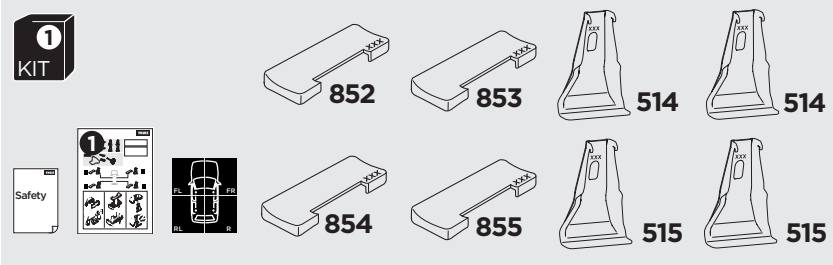

# 1

## Kit 145304

NISSAN Qashqai, 5-dr SUV, 21-

ISO 11154-E

THULE WingBar Evo	THULE WingBar Edge	THULE WingBar	THULE SquareBar Evo	<b>Evo X (scale)</b>	<b>Edge X (scale)</b>
<b>NISSAN Qashqai, 5-dr SUV, 21-</b>				<b>49</b>	<b>Q</b>

THULE ProBar Evo	THULE SlideBar Evo	<b>X (mm/inch)</b>		
<b>NISSAN Qashqai, 5-dr SUV, 21-</b>		<b>1141 mm / 44 7/8"</b>		

THULE WingBar Evo	THULE WingBar Edge	THULE WingBar	THULE SquareBar Evo	<b>Evo Y (scale)</b>	<b>Edge Y (scale)</b>
<b>NISSAN Qashqai, 5-dr SUV, 21-</b>				<b>39</b>	<b>A</b>

THULE ProBar Evo	THULE SlideBar Evo	<b>Y (mm/inch)</b>		
<b>NISSAN Qashqai, 5-dr SUV, 21-</b>		<b>1041 mm / 41"</b>		

	<b>W (mm/inch)</b>	<b>Z (mm/inch)</b>
<b>NISSAN Qashqai, 5-dr SUV, 21-</b>	<b>776 mm / 30 1/2"</b>	<b>150 mm / 5 7/8"</b>