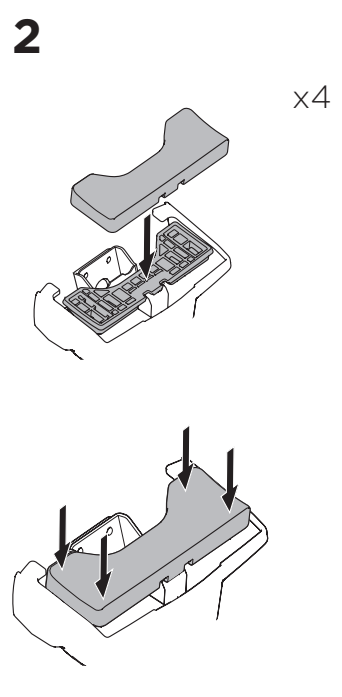

## Kit 145304

NISSAN Qashqai, 5-dr SUV, 21-

ISO 11154-E

THULE WingBar Evo	THULE WingBar Edge	THULE WingBar	THULE SquareBar Evo	<b>Evo X (scale)</b>	<b>Edge X (scale)</b>
<b>NISSAN Qashqai, 5-dr SUV, 21-</b>				<b>49</b>	<b>Q</b>

THULE ProBar Evo	THULE SlideBar Evo	<b>X (mm/inch)</b>		
<b>NISSAN Qashqai, 5-dr SUV, 21-</b>		<b>1141 mm / 44 7/8"</b>		

THULE WingBar Evo	THULE WingBar Edge	THULE WingBar	THULE SquareBar Evo	<b>Evo Y (scale)</b>	<b>Edge Y (scale)</b>
<b>NISSAN Qashqai, 5-dr SUV, 21-</b>				<b>39</b>	<b>A</b>

THULE ProBar Evo	THULE SlideBar Evo	<b>Y (mm/inch)</b>		
<b>NISSAN Qashqai, 5-dr SUV, 21-</b>		<b>1041 mm / 41"</b>		

	<b>W (mm/inch)</b>	<b>Z (mm/inch)</b>
<b>NISSAN Qashqai, 5-dr SUV, 21-</b>	<b>776 mm / 30 1/2"</b>	<b>150 mm / 5 7/8"</b>