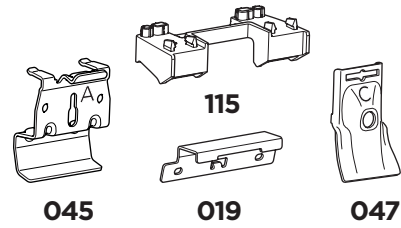

52376 x1

i2 = Max: 75 kg / 165 lbs

Max 130 km/h / 80 Mph

80 km/h / 50 Mph

2 FOOT PACK

4 Nm

x4

x4

x1

1
KIT

1

2

3

4

1
KIT

2
FOOT PACK