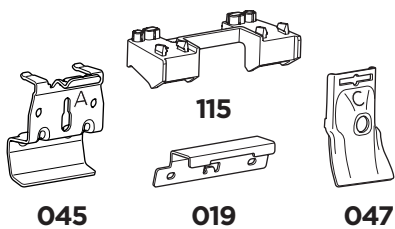

52376 x1

i2 = Max: 75 kg / 165 lbs

Max 130 km/h / 80 Mph

80 km/h / 50 Mph

2 FOOT PACK

4 Nm

x4

x4

x1

1
KIT

1

2

3

4

1
KIT

2
FOOT PACK