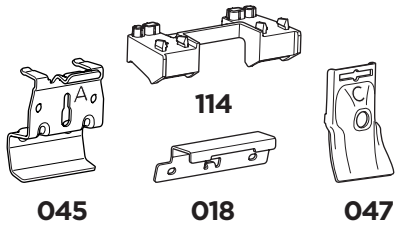

52376 x1

i2 = Max: 75 kg / 165 lbs

Max 130 km/h / 80 Mph

80 km/h / 50 Mph

2 FOOT PACK

4 Nm

x4

x4

x1

1
KIT

1

2

3

4

1
KIT

2
FOOT PACK