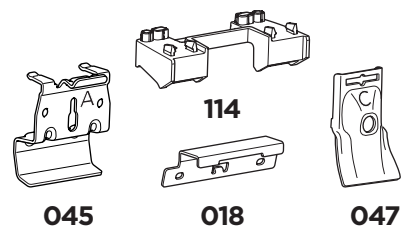

52376 x1

i2 = Max: 75 kg / 165 lbs

Max 130 km/h / 80 Mph

80 km/h / 50 Mph

2 FOOT PACK

4 Nm

x4

x4

x1

1
KIT

1

2

3

4

1
KIT

2
FOOT PACK