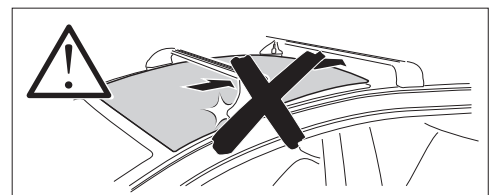

1

Kit 145365

RENAULT Austral, 5-dr SUV, 23-

ISO 11154-E

Bring your life
thule.com