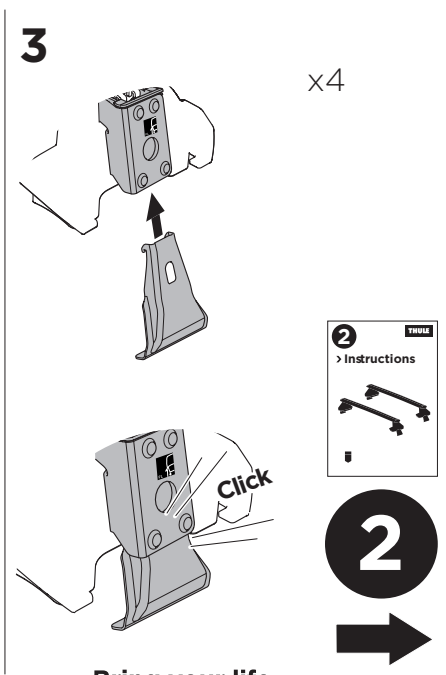

1

Kit 145365

RENAULT Austral, 5-dr SUV, 23-

ISO 11154-E

Bring your life
thule.com

THULE WingBar Evo	THULE WingBar Edge	THULE WingBar	THULE SquareBar Evo	Evo X (scale)	Edge X (scale)
RENAULT Austral, 5-dr SUV, 23-				49	Q

THULE ProBar Evo	THULE SlideBar Evo	X (mm/inch)		
RENAULT Austral, 5-dr SUV, 23-		1141 mm / 44 7/8"		

THULE WingBar Evo	THULE WingBar Edge	THULE WingBar	THULE SquareBar Evo	Evo Y (scale)	Edge Y (scale)
RENAULT Austral, 5-dr SUV, 23-				40,5	P

THULE ProBar Evo	THULE SlideBar Evo	Y (mm/inch)		
RENAULT Austral, 5-dr SUV, 23-		1056 mm / 41 5/8"		

	W (mm/inch)	Z (mm/inch)
RENAULT Austral, 5-dr SUV, 23-	774 mm / 30 1/2"	200 mm / 7 7/8"