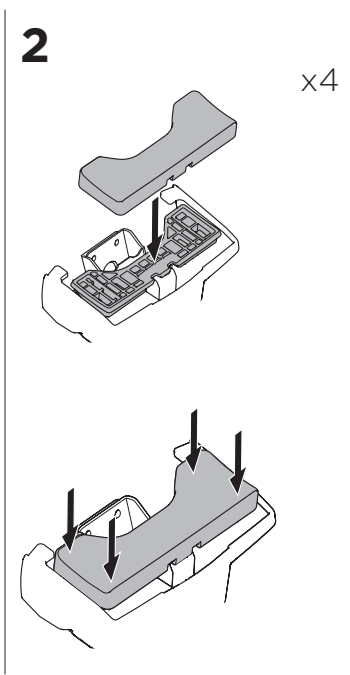

1

Kit 145365

RENAULT Austral, 5-dr SUV, 23-

ISO 11154-E

Bring your life
thule.com

THULE WingBar Evo	THULE WingBar Edge	THULE WingBar	THULE SquareBar Evo	Evo X (scale)	Edge X (scale)
RENAULT Austral, 5-dr SUV, 23-				49	Q

THULE ProBar Evo	THULE SlideBar Evo	X (mm/inch)		
RENAULT Austral, 5-dr SUV, 23-		1141 mm / 44 7/8"		

THULE WingBar Evo	THULE WingBar Edge	THULE WingBar	THULE SquareBar Evo	Evo Y (scale)	Edge Y (scale)
RENAULT Austral, 5-dr SUV, 23-				40,5	P

THULE ProBar Evo	THULE SlideBar Evo	Y (mm/inch)		
RENAULT Austral, 5-dr SUV, 23-		1056 mm / 41 5/8"		

	W (mm/inch)	Z (mm/inch)
RENAULT Austral, 5-dr SUV, 23-	774 mm / 30 1/2"	200 mm / 7 7/8"