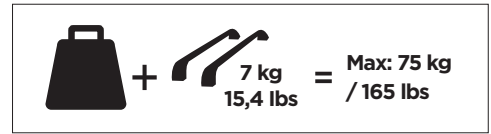

1

Kit 145365

RENAULT Austral, 5-dr SUV, 23-

ISO 11154-E

Bring your life
thule.com

THULE WingBar Evo	THULE WingBar Edge	THULE WingBar	THULE SquareBar Evo	Evo X (scale)	Edge X (scale)
RENAULT Austral, 5-dr SUV, 23-				49	Q

THULE ProBar Evo	THULE SlideBar Evo	X (mm/inch)		
RENAULT Austral, 5-dr SUV, 23-		1141 mm / 44 7/8"		

THULE WingBar Evo	THULE WingBar Edge	THULE WingBar	THULE SquareBar Evo	Evo Y (scale)	Edge Y (scale)
RENAULT Austral, 5-dr SUV, 23-				40,5	P

THULE ProBar Evo	THULE SlideBar Evo	Y (mm/inch)		
RENAULT Austral, 5-dr SUV, 23-		1056 mm / 41 5/8"		

	W (mm/inch)	Z (mm/inch)
RENAULT Austral, 5-dr SUV, 23-	774 mm / 30 1/2"	200 mm / 7 7/8"