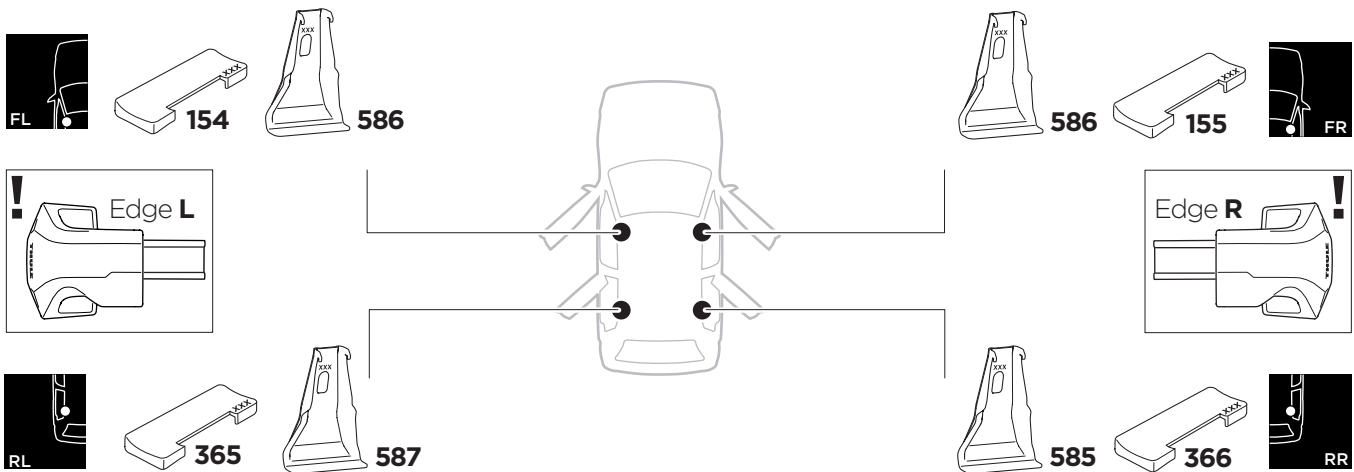

1

Kit 145365

RENAULT Austral, 5-dr SUV, 23-

ISO 11154-E

Bring your life
thule.com

THULE WingBar Evo	THULE WingBar Edge	THULE WingBar	THULE SquareBar Evo	Evo X (scale)	Edge X (scale)
RENAULT Austral, 5-dr SUV, 23-				49	Q

THULE ProBar Evo	THULE SlideBar Evo	X (mm/inch)		
RENAULT Austral, 5-dr SUV, 23-		1141 mm / 44 7/8"		

THULE WingBar Evo	THULE WingBar Edge	THULE WingBar	THULE SquareBar Evo	Evo Y (scale)	Edge Y (scale)
RENAULT Austral, 5-dr SUV, 23-				40,5	P

THULE ProBar Evo	THULE SlideBar Evo	Y (mm/inch)		
RENAULT Austral, 5-dr SUV, 23-		1056 mm / 41 5/8"		

	W (mm/inch)	Z (mm/inch)
RENAULT Austral, 5-dr SUV, 23-	774 mm / 30 1/2"	200 mm / 7 7/8"