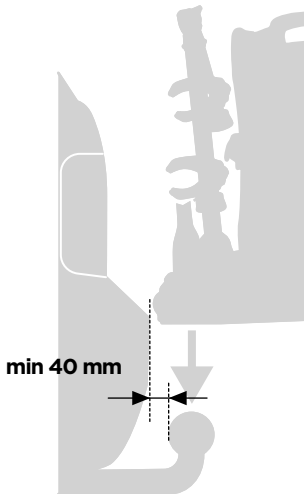

min 40 mm

22-80 mm

Carbon Frame