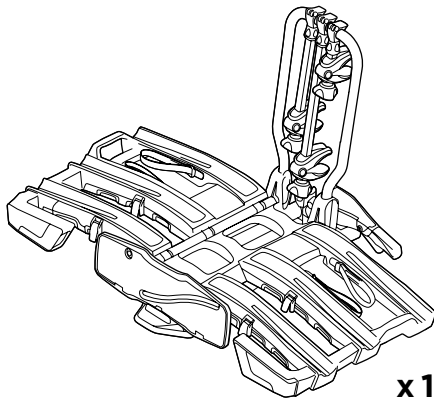

Thule EasyFold XT 3

934100 / 934300 Left-hand traffic /
934101 Black