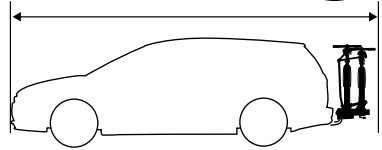

**Thule Carbon Frame Protector**  
984

ok

min 25 mm

min 73 mm

Not ok

< 73 mm

**i**

|        |  |  |
|--------|--|--|
| 40 kg  | <br>23,1 kg | Max 16,9 kg  |
| 50 kg  |  | Max 26,9 kg  |
| 60 kg  |  | Max 36,9 kg  |
| 70 kg  |  | Max 46,9 kg  |
| 80 kg  |  | Max 56,9 kg*  |
| >90 kg |  | Max 60 kg*    |