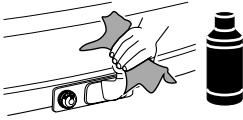

i

D.1

Aluminium
or GGG40