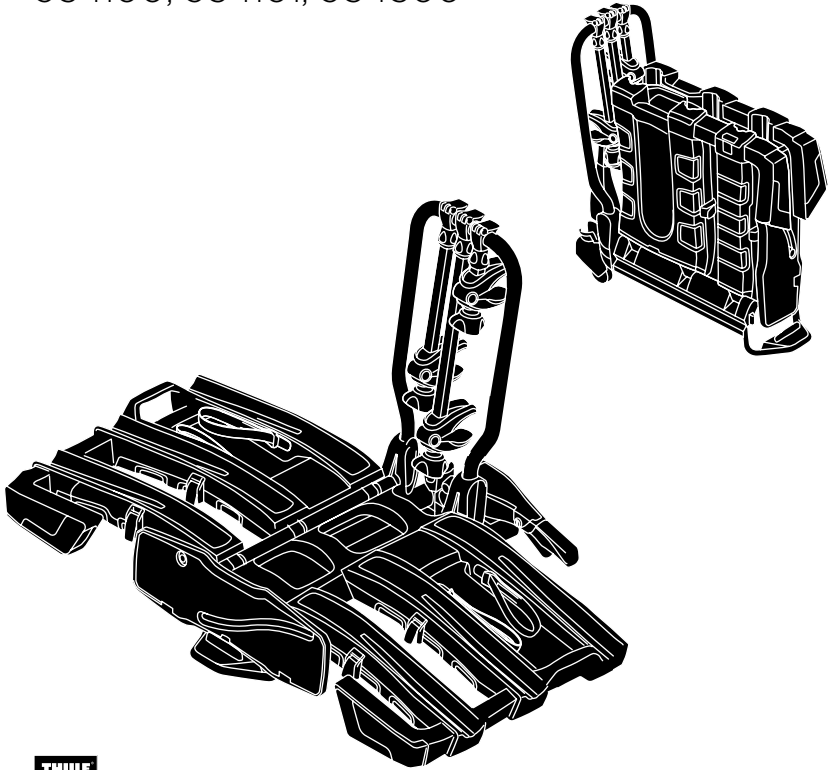

# ➤ Instructions

**Thule EasyFold XT 3**  
934100, 934101, 934300

- EN** Tow bar-mounted bike carrier  
**FR** Porte-vélos sur boue d'attelage  
**ES** Portabicicletas de bola de remolque  
**DE** Fahrradträger für die Anhängerkupplung  
**NL** Fietsdrager voor op de trekhaak  
**PT** Suporte para bicicleta para engate  
**IT** Portabici da installare sul gancio da traino  
**SV** Dragkroksmonterad cykelhållare  
**DK** Cykelholder, der er monteret på anhængertræk  
**NO** Hengerfestemonteerte lasteholdere  
**FI** Vetokoukkuun kiinnitettävä polkupyöräteline  
**IS** Hjólagrind á dráttarkúlu  
**ET** Haakekonksule paigaldatav jalgrattahoidik  
**LV** Uz piekabes āķa uzstādāms velosipēdu turētājs  
**LT** Prie gražulio tvirtinami dviračių laikikliai  
**RU** Устанавливаемое на фаркопе крепление для велосипедов  
**UK** Багажник для велосипедів, що монтується на буксирній штанзі  
**PL** Bagażnik rowerowy montowany na haku holowniczym  
**CS** Nosič jízdních kol s montáží na tažné zařízení  
**HU** Vonóhorogra szerelhető kerékpártartó  
**RO** Suport pentru bicicletă montat pe bara de tracțiune  
**SK** Nosič bicyklov s montážou na ťažné zariadenie