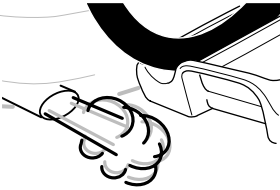

min 40 mm

22-80 mm

Carbon Frame