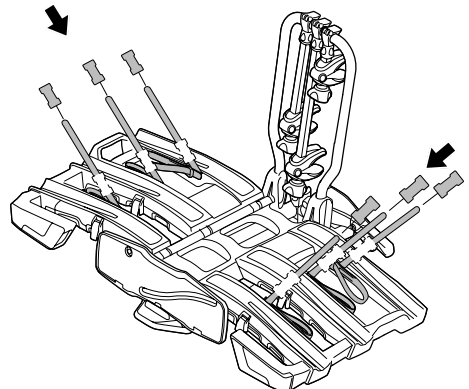

Thule EasyFold XT 3

934101 Black