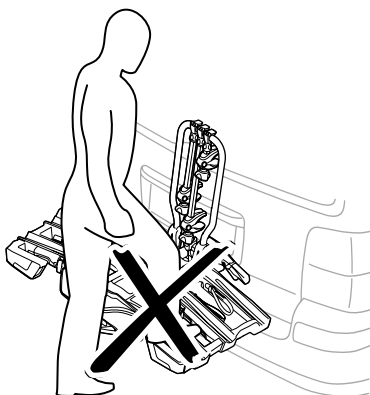

**Thule Carbon Frame Protector**  
984

ok

min 25 mm

min 73 mm

Not ok

< 73 mm

**i**

|        |  |  |
|--------|--|--|
| 40 kg  | <br>23,1 kg | Max 16,9 kg  |
| 50 kg  |  | Max 26,9 kg  |
| 60 kg  |  | Max 36,9 kg  |
| 70 kg  |  | Max 46,9 kg  |
| 80 kg  |  | Max 56,9 kg*  |
| >90 kg |  | Max 60 kg*    |