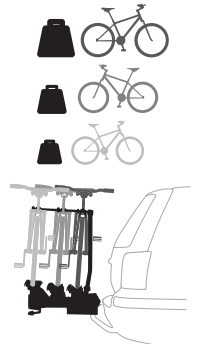

➤ Instructions

Thule EasyFold XT F 3
9665

- EN** FIX4BIKE Tow bar-mounted bike carrier
FR Porte-vélos sur boucle d'attelage FIX4BIKE
ES Portabicicletas de bola de remolque FIX4BIKE
DE FIX4BIKE Anhängerkupplungsfahrradträger
NL Fietsendrager voor op de FIX4BIKE trekhaak
PT Suporte para bicicletas para engate FIX4BIKE
IT Portabici da installare sul gancio da traino FIX4BIKE
SV FIX4BIKE dragkroksmonterad cykelhållare
DK FIX4BIKE Cykelholder monteret på anhængertræk
NO FIX4BIKE hengerfestemontert sykkelstativ
FI FIX4BIKE-Vetokoukkuun kiinnitettävä polkupyöräteline
IS FIX4BIKE Hjólagrind á dráttarkúlu
ET FIX4BIKE-haakekonksule kinnitatav jalgrattahoidik
LV FIX4BIKE uz piekabes āķa uzstādāms velosipēdu turētājs
LT FIX4BIKE Ant vilkimo kablio montuojamas dviračių laikiklis
RU Устанавливаемое на фаркопе велосипедное крепление FIX4BIKE
UK Багажник для велосипедів, що монтується на буксирній штанзі, FIX4BIKE
PL FIX4BIKE Bagażnik rowerowy montowany na haku holowniczym
CS Nosič kol FIX4BIKE s montáží na tažné zařízení
HU FIX4BIKE vonóhorogra szerelhető kerékpártartó
RO FIX4BIKE Suport pentru bicicletă montat pe bara de remorcare
SK Nosič bicyklov na ťažné zariadenia FIX4BIKE
SL Prtljažnik za kolesa na vlečnih kljukah FIX4BIKE
BG Багажник за велосипеди, монтиран на теглича FIX4BIKE
HR FIX4BIKE nosač bicikla koji se montira na kuku za vuču
EL FIX4BIKE Σχήμα ποδηλάτου στερεωμένης σε μπάρα ρυμούλκησης
TR FIX4BIKE Çeki demirine bağlanan bisiklet taşıyıcı
MT FIX4BIKE Trasportatur tar-roti mmuntat b'virga tal-irmonk
HE מנשא אופניים המורכב על הו הגרירה
AR حمل الدراجة المثبت على عمود السحب
ZH (CN) FIX4BIKE 拖钩安装式自行车托架
ZH (TW) FIX4BIKE 拖桿式自行車架
JA FIX4BIKE トウバーマウント型サイクルキャリア
KO FIX4BIKE 투우바 장착 자전거 캐리어
TH โครงยึดจักรยานแบบติดตั้งกับอุปกรณ์ลากพ่วงท้ายรถ FIX4BIKE
MS Pembawa basikal yang dipasang pada bar tunda FIX4BIKE

1

2

3

4

5

B

i

i