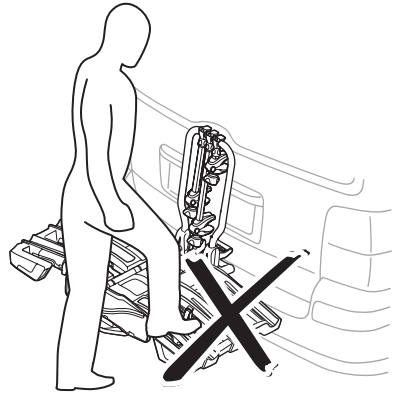

22-80 mm

D.1

Aluminium
or GGG40

Carbon Frame

Thule Carbon Frame Protector

984

i

40 kg	 21.6 kg	Max 18.4 kg
50 kg		Max 28.4 kg
60 kg		Max 38.4 kg
70 kg		Max 48.4 kg
80 kg		Max 58.4 kg
>90 kg		Max 66 kg 