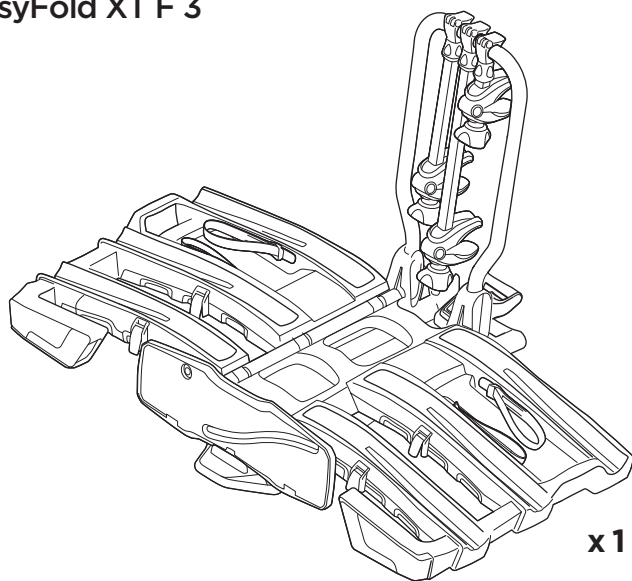

Thule EasyFold XT F 3

966500