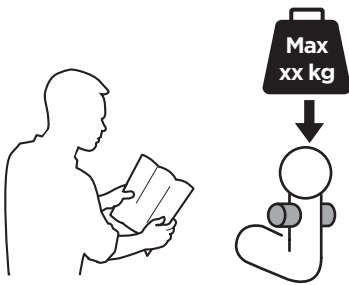

22-80 mm

D.1

Aluminium
or GGG40

Carbon Frame

Thule Carbon Frame Protector

984

i

40 kg	 21.6 kg	Max 18.4 kg
50 kg		Max 28.4 kg
60 kg		Max 38.4 kg
70 kg		Max 48.4 kg
80 kg		Max 58.4 kg
>90 kg		Max 66 kg 