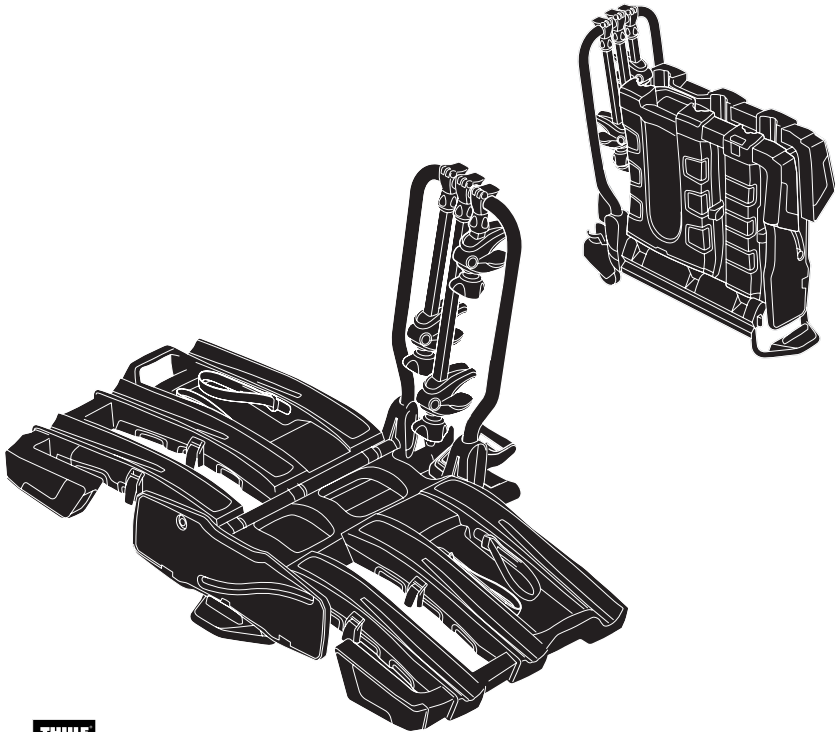

➤ Instructions

Thule EasyFold XT F 3
9665

- EN** FIX4BIKE Tow bar-mounted bike carrier
FR Porte-vélos sur boucle d'attelage FIX4BIKE
ES Portabicicletas de bola de remolque FIX4BIKE
DE FIX4BIKE Anhängerkupplungsfahrradträger
NL Fietsendrager voor op de FIX4BIKE trekhaak
PT Suporte para bicicletas para engate FIX4BIKE
IT Portabici da installare sul gancio da traino FIX4BIKE
SV FIX4BIKE dragkroksmonterad cykelhållare
DK FIX4BIKE Cykelholder monteret på anhængertræk
NO FIX4BIKE hengerfestemontert sykkelstativ
FI FIX4BIKE-Vetokoukkuun kiinnitettävä polkupyöräteline
IS FIX4BIKE Hjólagrind á dráttarkúlu
ET FIX4BIKE-haakekonksule kinnitatav jalgrattahoidik
LV FIX4BIKE uz piekabes āķa uzstādāms velosipēdu turētājs
LT FIX4BIKE Ant vilkimo kablio montuojamas dviračių laikiklis
RU Устанавливаемое на фаркопе велосипедное крепление FIX4BIKE
UK Багажник для велосипедів, що монтується на буксирній штанзі, FIX4BIKE
PL FIX4BIKE Bagażnik rowerowy montowany na haku holowniczym
CS Nosič kol FIX4BIKE s montáží na tažné zařízení
HU FIX4BIKE vonóhorogra szerelhető kerékpártartó
RO FIX4BIKE Suport pentru bicicletă montat pe bara de remorcare
SK Nosič bicyklov na ťažné zariadenia FIX4BIKE
SL Prtljažnik za kolesa na vlečnih kljukah FIX4BIKE
BG Багажник за велосипеди, монтиран на теглича FIX4BIKE
HR FIX4BIKE nosač bicikla koji se montira na kuku za vuču
EL FIX4BIKE Σχήμα ποδηλάτου στερεωμένης σε μπάρα ρυμούλκησης
TR FIX4BIKE Çeki demirine bağlanan bisiklet taşıyıcı
MT FIX4BIKE Trasportatur tar-roti mmuntat b'virga tal-irmonk
HE מנשא אופניים המורכב על הו הגרירה
AR حمل الدراجة المثبت على عمود السحب
ZH (CN) FIX4BIKE 拖钩安装式自行车托架
ZH (TW) FIX4BIKE 拖桿式自行車架
JA FIX4BIKE トウバーマウント型サイクルキャリア
KO FIX4BIKE 투우바 장착 자전거 캐리어
TH โครงยึดจักรยานแบบติดตั้งกับอุปกรณ์ลากพ่วงท้ายรถ FIX4BIKE
MS Pembawa basikal yang dipasang pada bar tunda FIX4BIKE

CITY CRASH

Complies with ISO norm

Thule EasyFold XT F 3

966500

x1

FIX4BIKE Tow bar

Not ok

Your Key-Number