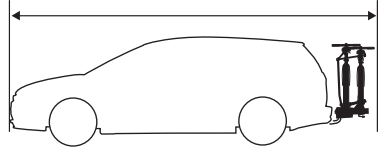

22-80 mm

D.1

Aluminium
or GGG40

Carbon Frame

Thule Carbon Frame Protector

984

i

40 kg	 21.6 kg	Max 18.4 kg
50 kg		Max 28.4 kg
60 kg		Max 38.4 kg
70 kg		Max 48.4 kg
80 kg		Max 58.4 kg
>90 kg		Max 66 kg 