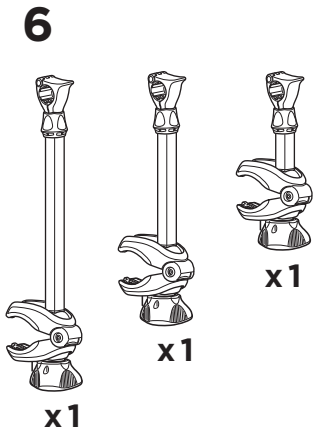

22-80 mm

D.1

Aluminium
or GGG40

Carbon Frame

Thule Carbon Frame Protector

984

i

40 kg	 21.6 kg	Max 18.4 kg
50 kg		Max 28.4 kg
60 kg		Max 38.4 kg
70 kg		Max 48.4 kg
80 kg		Max 58.4 kg
>90 kg		Max 66 kg 

1

2

3

4

5

B

i

i