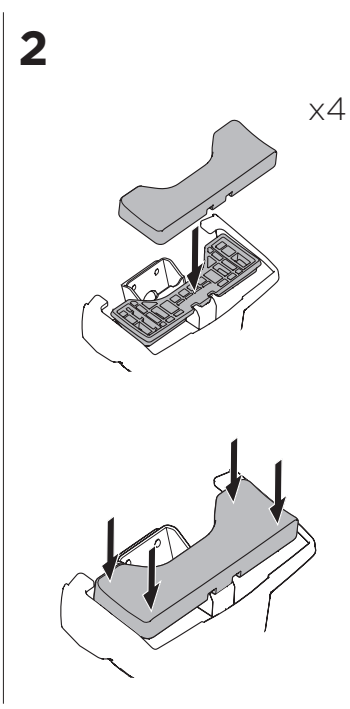

## Kit 145230

SKODA Scala, 5-dr Hatchback, 19-

ISO 11154-E

THULE WingBar Evo	THULE WingBar Edge	THULE WingBar	THULE SquareBar Evo	<b>Evo X (scale)</b>	<b>Edge X (scale)</b>
<b>SKODA Scala, 5-dr Hatchback, 19-</b>				<b>38</b>	<b>C</b>
THULE ProBar Evo	THULE SlideBar Evo				<b>X (mm/inch)</b>
<b>SKODA Scala, 5-dr Hatchback, 19-</b>				<b>1031 mm / 40 5/8"</b>	

THULE WingBar Evo	THULE WingBar Edge	THULE WingBar	THULE SquareBar Evo	<b>Evo Y (scale)</b>	<b>Edge Y (scale)</b>
<b>SKODA Scala, 5-dr Hatchback, 19-</b>				<b>36,5</b>	<b>F</b>
THULE ProBar Evo	THULE SlideBar Evo				<b>Y (mm/inch)</b>
<b>SKODA Scala, 5-dr Hatchback, 19-</b>				<b>1016 mm / 40"</b>	

	<b>W (mm/inch)</b>	<b>Z (mm/inch)</b>
<b>SKODA Scala, 5-dr Hatchback, 19-</b>	<b>740 mm / 29 1/8"</b>	<b>255 mm / 10"</b>