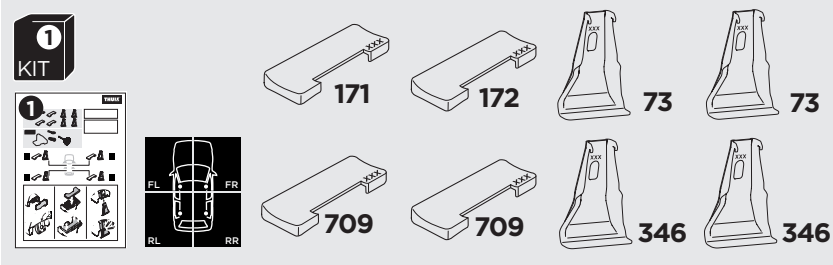

## Kit 145230

SKODA Scala, 5-dr Hatchback, 19-

ISO 11154-E

THULE WingBar Evo	THULE WingBar Edge	THULE WingBar	THULE SquareBar Evo	<b>Evo X (scale)</b>	<b>Edge X (scale)</b>
<b>SKODA Scala, 5-dr Hatchback, 19-</b>				<b>38</b>	<b>C</b>
THULE ProBar Evo	THULE SlideBar Evo				<b>X (mm/inch)</b>
<b>SKODA Scala, 5-dr Hatchback, 19-</b>				<b>1031 mm / 40 5/8"</b>	

THULE WingBar Evo	THULE WingBar Edge	THULE WingBar	THULE SquareBar Evo	<b>Evo Y (scale)</b>	<b>Edge Y (scale)</b>
<b>SKODA Scala, 5-dr Hatchback, 19-</b>				<b>36,5</b>	<b>F</b>
THULE ProBar Evo	THULE SlideBar Evo				<b>Y (mm/inch)</b>
<b>SKODA Scala, 5-dr Hatchback, 19-</b>				<b>1016 mm / 40"</b>	

	<b>W (mm/inch)</b>	<b>Z (mm/inch)</b>
<b>SKODA Scala, 5-dr Hatchback, 19-</b>	<b>740 mm / 29 1/8"</b>	<b>255 mm / 10"</b>