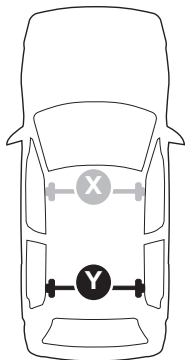

## Kit 145230

SKODA Scala, 5-dr Hatchback, 19-

ISO 11154-E

THULE WingBar Evo	THULE WingBar Edge	THULE WingBar	THULE SquareBar Evo	<b>Evo X (scale)</b>	<b>Edge X (scale)</b>
<b>SKODA Scala, 5-dr Hatchback, 19-</b>				<b>38</b>	<b>C</b>
THULE ProBar Evo	THULE SlideBar Evo				<b>X (mm/inch)</b>
<b>SKODA Scala, 5-dr Hatchback, 19-</b>				<b>1031 mm / 40 5/8"</b>	

THULE WingBar Evo	THULE WingBar Edge	THULE WingBar	THULE SquareBar Evo	<b>Evo Y (scale)</b>	<b>Edge Y (scale)</b>
<b>SKODA Scala, 5-dr Hatchback, 19-</b>				<b>36,5</b>	<b>F</b>
THULE ProBar Evo	THULE SlideBar Evo				<b>Y (mm/inch)</b>
<b>SKODA Scala, 5-dr Hatchback, 19-</b>				<b>1016 mm / 40"</b>	

	<b>W (mm/inch)</b>	<b>Z (mm/inch)</b>
<b>SKODA Scala, 5-dr Hatchback, 19-</b>	<b>740 mm / 29 1/8"</b>	<b>255 mm / 10"</b>