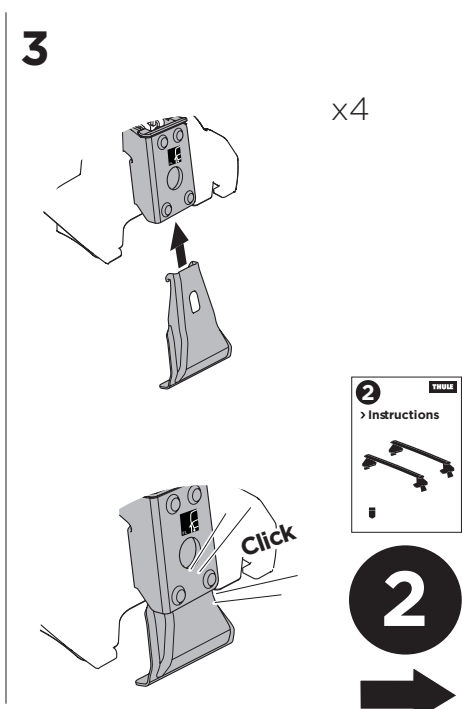

## Kit 145230

SKODA Scala, 5-dr Hatchback, 19-

ISO 11154-E

THULE WingBar Evo	THULE WingBar Edge	THULE WingBar	THULE SquareBar Evo	<b>Evo X (scale)</b>	<b>Edge X (scale)</b>
<b>SKODA Scala, 5-dr Hatchback, 19-</b>				<b>38</b>	<b>C</b>
THULE ProBar Evo	THULE SlideBar Evo				<b>X (mm/inch)</b>
<b>SKODA Scala, 5-dr Hatchback, 19-</b>				<b>1031 mm / 40 5/8"</b>	

THULE WingBar Evo	THULE WingBar Edge	THULE WingBar	THULE SquareBar Evo	<b>Evo Y (scale)</b>	<b>Edge Y (scale)</b>
<b>SKODA Scala, 5-dr Hatchback, 19-</b>				<b>36,5</b>	<b>F</b>
THULE ProBar Evo	THULE SlideBar Evo				<b>Y (mm/inch)</b>
<b>SKODA Scala, 5-dr Hatchback, 19-</b>				<b>1016 mm / 40"</b>	

	<b>W (mm/inch)</b>	<b>Z (mm/inch)</b>
<b>SKODA Scala, 5-dr Hatchback, 19-</b>	<b>740 mm / 29 1/8"</b>	<b>255 mm / 10"</b>