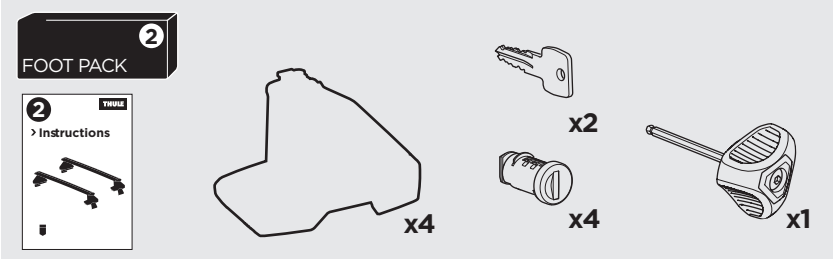

## Kit 145230

SKODA Scala, 5-dr Hatchback, 19-

ISO 11154-E

THULE WingBar Evo	THULE WingBar Edge	THULE WingBar	THULE SquareBar Evo	<b>Evo X (scale)</b>	<b>Edge X (scale)</b>
<b>SKODA Scala, 5-dr Hatchback, 19-</b>				<b>38</b>	<b>C</b>
THULE ProBar Evo	THULE SlideBar Evo				<b>X (mm/inch)</b>
<b>SKODA Scala, 5-dr Hatchback, 19-</b>				<b>1031 mm / 40 5/8"</b>	

THULE WingBar Evo	THULE WingBar Edge	THULE WingBar	THULE SquareBar Evo	<b>Evo Y (scale)</b>	<b>Edge Y (scale)</b>
<b>SKODA Scala, 5-dr Hatchback, 19-</b>				<b>36,5</b>	<b>F</b>
THULE ProBar Evo	THULE SlideBar Evo				<b>Y (mm/inch)</b>
<b>SKODA Scala, 5-dr Hatchback, 19-</b>				<b>1016 mm / 40"</b>	

	<b>W (mm/inch)</b>	<b>Z (mm/inch)</b>
<b>SKODA Scala, 5-dr Hatchback, 19-</b>	<b>740 mm / 29 1/8"</b>	<b>255 mm / 10"</b>