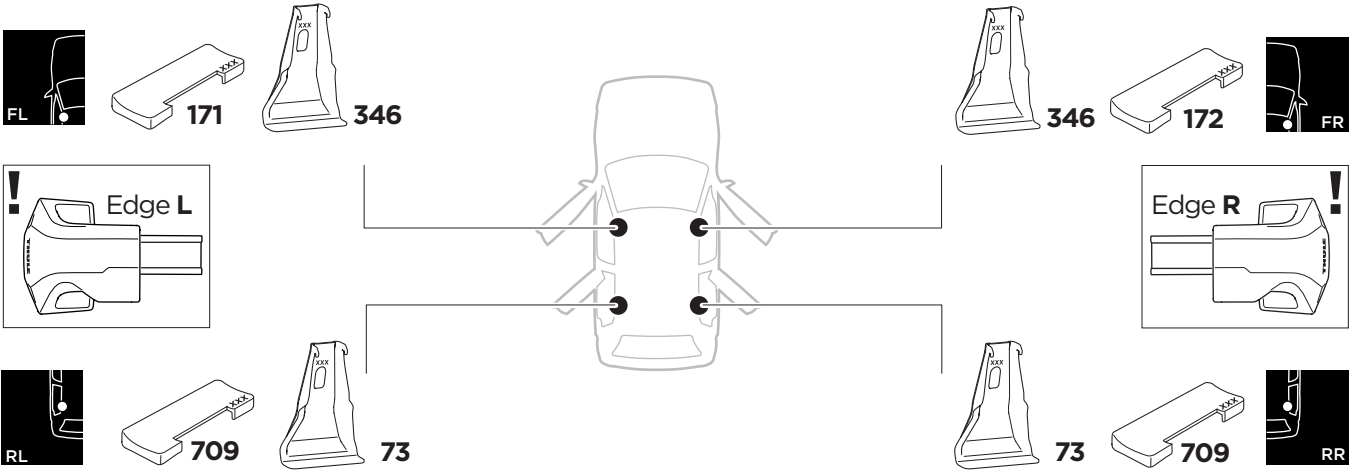

# 1

## Kit 145230

SKODA Scala, 5-dr Hatchback, 19-

ISO 11154-E

THULE WingBar Evo	THULE WingBar Edge	THULE WingBar	THULE SquareBar Evo	<b>Evo X (scale)</b>	<b>Edge X (scale)</b>
<b>SKODA Scala, 5-dr Hatchback, 19-</b>				<b>38</b>	<b>C</b>
THULE ProBar Evo	THULE SlideBar Evo				<b>X (mm/inch)</b>
<b>SKODA Scala, 5-dr Hatchback, 19-</b>				<b>1031 mm / 40 5/8"</b>	

THULE WingBar Evo	THULE WingBar Edge	THULE WingBar	THULE SquareBar Evo	<b>Evo Y (scale)</b>	<b>Edge Y (scale)</b>
<b>SKODA Scala, 5-dr Hatchback, 19-</b>				<b>36,5</b>	<b>F</b>
THULE ProBar Evo	THULE SlideBar Evo				<b>Y (mm/inch)</b>
<b>SKODA Scala, 5-dr Hatchback, 19-</b>				<b>1016 mm / 40"</b>	

	<b>W (mm/inch)</b>	<b>Z (mm/inch)</b>
<b>SKODA Scala, 5-dr Hatchback, 19-</b>	<b>740 mm / 29 1/8"</b>	<b>255 mm / 10"</b>