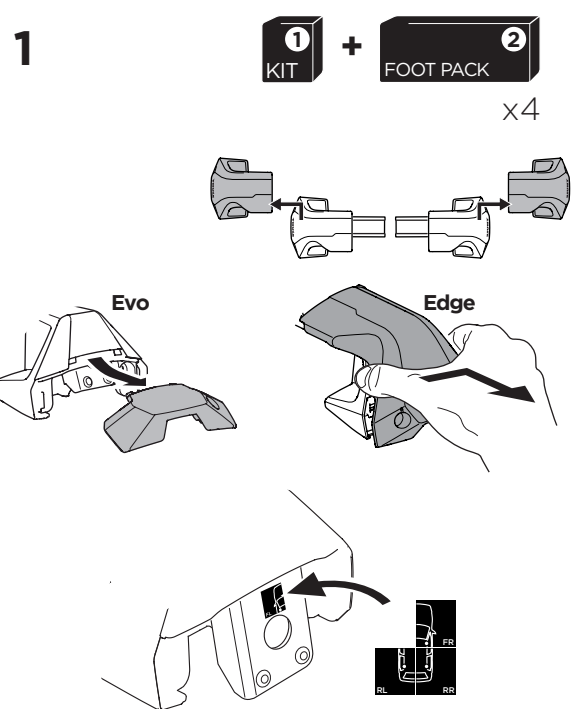

## Kit 145230

SKODA Scala, 5-dr Hatchback, 19-

ISO 11154-E

THULE WingBar Evo	THULE WingBar Edge	THULE WingBar	THULE SquareBar Evo	<b>Evo X (scale)</b>	<b>Edge X (scale)</b>
<b>SKODA Scala, 5-dr Hatchback, 19-</b>				<b>38</b>	<b>C</b>
THULE ProBar Evo	THULE SlideBar Evo				<b>X (mm/inch)</b>
<b>SKODA Scala, 5-dr Hatchback, 19-</b>				<b>1031 mm / 40 5/8"</b>	

THULE WingBar Evo	THULE WingBar Edge	THULE WingBar	THULE SquareBar Evo	<b>Evo Y (scale)</b>	<b>Edge Y (scale)</b>
<b>SKODA Scala, 5-dr Hatchback, 19-</b>				<b>36,5</b>	<b>F</b>
THULE ProBar Evo	THULE SlideBar Evo				<b>Y (mm/inch)</b>
<b>SKODA Scala, 5-dr Hatchback, 19-</b>				<b>1016 mm / 40"</b>	

	<b>W (mm/inch)</b>	<b>Z (mm/inch)</b>
<b>SKODA Scala, 5-dr Hatchback, 19-</b>	<b>740 mm / 29 1/8"</b>	<b>255 mm / 10"</b>