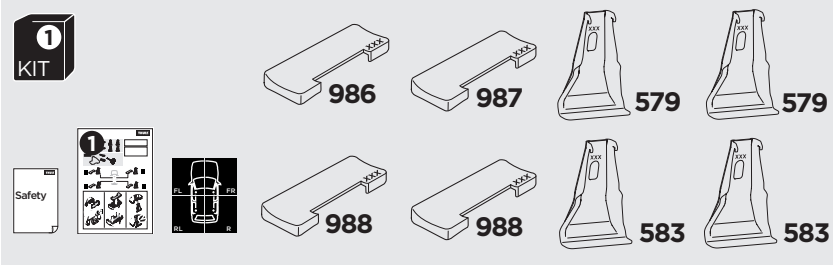

1

Kit 145354

PEUGEOT 408, 5-dr SUV, 23-

ISO 11154-E

THULE WingBar Evo	THULE WingBar Edge	THULE WingBar	THULE SquareBar Evo	Evo X (scale)	Edge X (scale)
PEUGEOT 408, 5-dr SUV, 23-				38	C
THULE ProBar Evo	THULE SlideBar Evo				X (mm/inch)
PEUGEOT 408, 5-dr SUV, 23-				1031 mm / 40 5/8"	

THULE WingBar Evo	THULE WingBar Edge	THULE WingBar	THULE SquareBar Evo	Evo Y (scale)	Edge Y (scale)
PEUGEOT 408, 5-dr SUV, 23-				34	K
THULE ProBar Evo	THULE SlideBar Evo				Y (mm/inch)
PEUGEOT 408, 5-dr SUV, 23-				991 mm / 39"	

	W (mm/inch)	Z (mm/inch)
PEUGEOT 408, 5-dr SUV, 23-	720 mm / 28 3/8"	270 mm / 10 5/8"