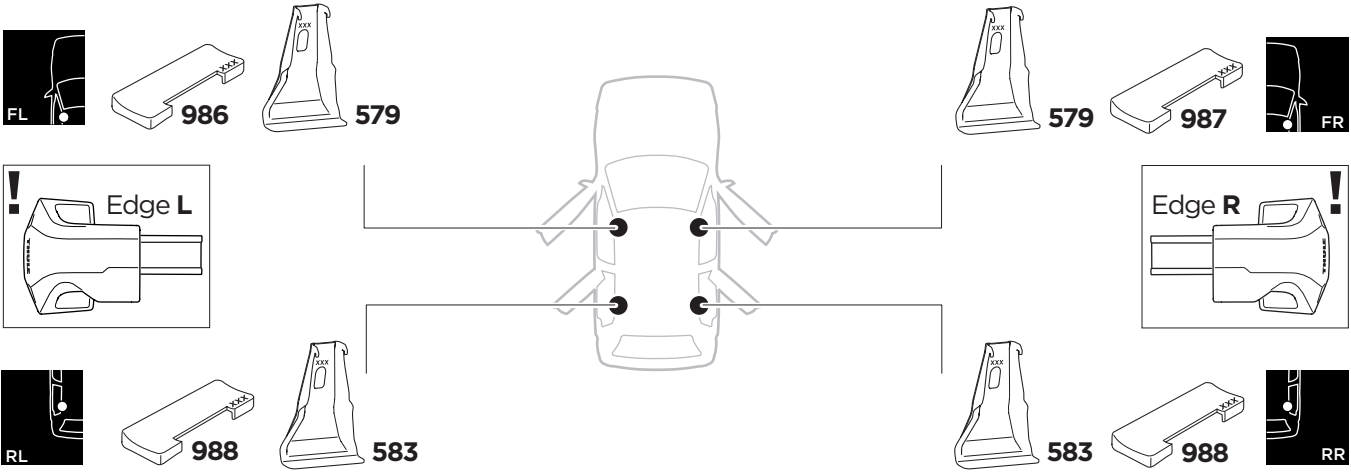

1

Kit 145354

PEUGEOT 408, 5-dr SUV, 23-

ISO 11154-E

THULE WingBar Evo	THULE WingBar Edge	THULE WingBar	THULE SquareBar Evo	Evo X (scale)	Edge X (scale)
PEUGEOT 408, 5-dr SUV, 23-				38	C
THULE ProBar Evo	THULE SlideBar Evo				X (mm/inch)
PEUGEOT 408, 5-dr SUV, 23-				1031 mm / 40 5/8"	

THULE WingBar Evo	THULE WingBar Edge	THULE WingBar	THULE SquareBar Evo	Evo Y (scale)	Edge Y (scale)
PEUGEOT 408, 5-dr SUV, 23-				34	K
THULE ProBar Evo	THULE SlideBar Evo				Y (mm/inch)
PEUGEOT 408, 5-dr SUV, 23-				991 mm / 39"	

	W (mm/inch)	Z (mm/inch)
PEUGEOT 408, 5-dr SUV, 23-	720 mm / 28 3/8"	270 mm / 10 5/8"