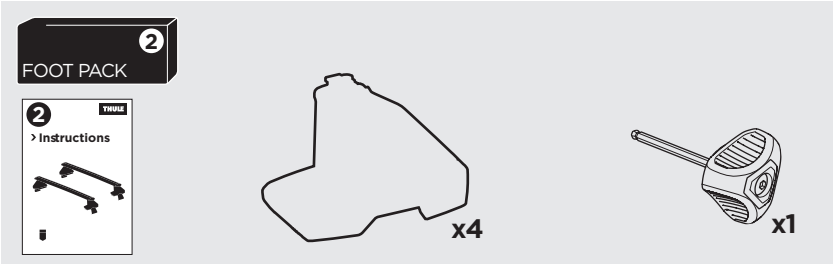

1

Kit 145354

PEUGEOT 408, 5-dr SUV, 23-

ISO 11154-E

THULE WingBar Evo	THULE WingBar Edge	THULE WingBar	THULE SquareBar Evo	Evo X (scale)	Edge X (scale)
PEUGEOT 408, 5-dr SUV, 23-				38	C
THULE ProBar Evo	THULE SlideBar Evo				X (mm/inch)
PEUGEOT 408, 5-dr SUV, 23-				1031 mm / 40 5/8"	

THULE WingBar Evo	THULE WingBar Edge	THULE WingBar	THULE SquareBar Evo	Evo Y (scale)	Edge Y (scale)
PEUGEOT 408, 5-dr SUV, 23-				34	K
THULE ProBar Evo	THULE SlideBar Evo				Y (mm/inch)
PEUGEOT 408, 5-dr SUV, 23-				991 mm / 39"	

	W (mm/inch)	Z (mm/inch)
PEUGEOT 408, 5-dr SUV, 23-	720 mm / 28 3/8"	270 mm / 10 5/8"