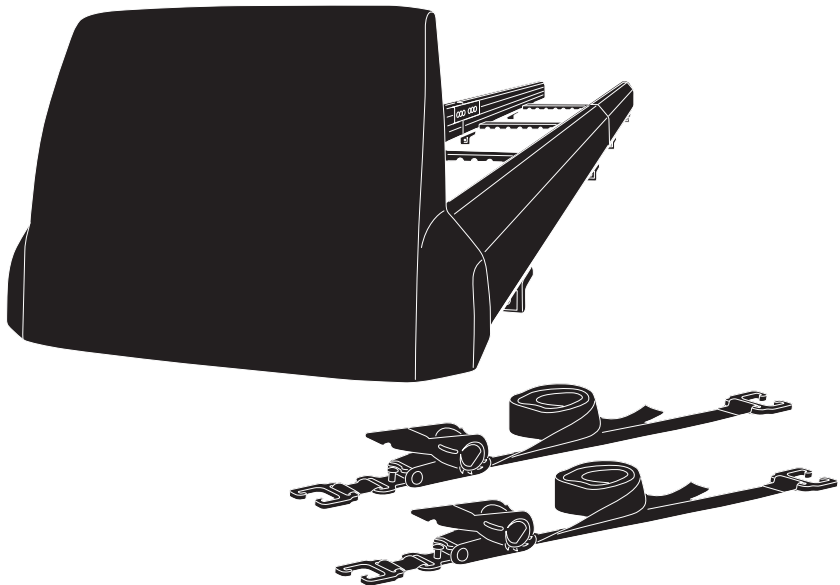

➤ Instructions

Thule Front Load Stop 321000, 322000

- EN** Front load stop to be used with Thule Side Profiles for roof-mounted racks
- FR** Arrêteur avant à utiliser avec Thule Side Profiles pour barres de toit
- ES** Tope de carga delantero para usarse con Thule Side Profiles para racks de techo
- DE** Vorderer Ladungsbegrenzer zur Verwendung mit Thule Seitenprofilen für Dachträger
- NL** Laadstop aan de voorkant om te gebruiken met Thule Side Profiles voor dakdragers
- PT** Fixador de carga frontal para utilização com Thule Side Profiles para barras de tejadilho
- IT** Fermacarichi frontale da utilizzare con Thule Side Profiles per portapacchi da installare sul tetto
- SV** Front Load Stop som ska användas med Thule Sidoprofil för takmonterade räckan
- DK** Frontlaststop til brug sammen med Thule Side Profiles-sideprofiler til tagbøjler
- NO** Front Load Stop som skal brukes med Thule Side Profiles til takmonterte stativer
- FI** Etukuormanraaja, joka on tarkoitettu Thule Side Profile -tuotteisiin katolle asennettaviin telneisiin
- IS** Fremri festiklemma til notkunar með hliðarstillingum fyrir grindur á þak
- ET** Katusele paigaldatava tootega Thule Side Profiles kasutatav eesmine koormapiiraja
- LV** Priekšējais kravas atduris, kas izmantojams kopā ar Thule sānu profiliem uz jumta uzstādāmiem bagāžniekiem
- LT** Priekinis krovinio ribotuvas, naudojamas su „Thule“ šoniniai profiliais, skirtas ant stogo tvirtinamiems skersiniams
- RU** Фронтальный ограничитель груза в комплекте с боковыми профилями Thule Side Profiles для накрышного багажника
- UK** Фронтальний обмежувач навантаження слід використовувати з бічними профілями Thule для багажників для даху
- PL** Przedni ogranicznik ładunku do profili bocznych Thule do bagażnika montowanego na dachu
- CS** Přední zarážka určená k použití s bočními profily Thule pro střešní nosiče
- HU** Első rakományűtköző, a tetőcsomagartatókhoz való Thule Side Profiles termékkel történő használatra
- RO** Opritor încărcătură față pentru utilizarea cu profilurile laterale Thule pentru cadru de bare montate pe acoperiș
- SK** Predná zarážka určená na použitie s bočnými profilmi Thule pre strešné nosiče
- SL** Sprednji kotnik za stranske profile Thule Side Profile za strešne prtljažnike
- BG** Предните ограничители за багажник трябва да се използват с Thule Side Profiles за релси, монтирани върху покрива
- HR** Prednji graničnik tereta koje se koristi uz Thule bočne profile za krovne nosače
- EL** Μπροστινό στόπερ φορτίου για χρήση με προφίλ Thule Side Profiles για μπάρες οροφής
- TR** Araç üstüne bağlanan raflar için Thule Yan Profiler ile birlikte kullanılacak ön yük stoperi
- MT** Load stop ta' quddiem li għandu jintuża ma' Profili tal-Ġenb ta' Thule għal xtillieri mmuntati fuq saqaf
- HE** מעוצר טעינה קדמי לשימוש עם פרופילי הצד של Thule לרגב
- AR** مصد حمولة أمامي للاستخدام مع Thule Side Profiles للحوامل المثبتة على السقف
- ZH (CN)** 车顶架前置装载栓, 与 Thule Side Profiles 搭配使用
- ZH (TW)** 可與車頂架專用 Thule Side Profiles 搭配使用的正面阻滑架
- JA** ルーフマウント型ラック用 Thule サイドプロファイルで使用するフロントロードストップ
- KO** 루프 장착 랙용 Thule Side Profile과 함께 사용되는 프론트 로드 스탱
- TH** ที่กันสิ่งของไหลลดันหน้าใช้กับรางกันข้าง Thule สำหรับแฉีคหลังคา
- MS** Hentian pemuatan depan untuk digunakan dengan Profil Sisi Thule bagi rak dipasang pada bumbung