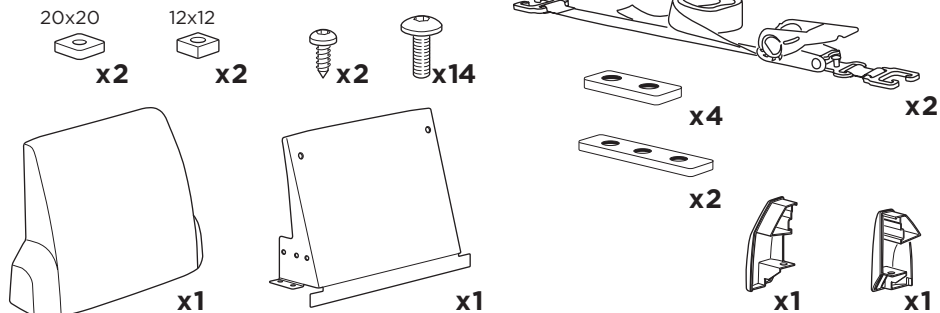

1. **EN** Front load stop to be used with Thule Side Profiles for roof-mounted racks
2. **FR** Arrêteur avant à utiliser avec Thule Side Profiles pour barres de toit
3. **ES** Tope de carga delantero para usarse con Thule Side Profiles para racks de techo
4. **DE** Vorderer Ladungsbegrenzer zur Verwendung mit Thule Seitenprofilen für Dachträger
5. **NL** Laadstop aan de voorkant om te gebruiken met Thule Side Profiles voor dakdragers
6. **PT** Fixador de carga frontal para utilização com Thule Side Profiles para barras de tejadilho
7. **IT** Fermacarichi frontale da utilizzare con Thule Side Profiles per portapacchi da installare sul tetto
8. **SV** Front Load Stop som ska användas med Thule Sidoprofil för takmonterade räckan
9. **DK** Frontlaststop til brug sammen med Thule Side Profiles-sideprofiler til tagbøjler
10. **NO** Front Load Stop som skal brukes med Thule Side Profiles til takmonterte stativer
11. **FI** Etukuormanraaja, joka on tarkoitettu Thule Side Profile -tuotteisiin katolle asennettaviin telneisiin
12. **IS** Fremri festiklemma til notkunar með hliðarstillingum fyrir grindur á þak
13. **ET** Katusele paigaldatava tootega Thule Side Profiles kasutatav eesmine koormapiiraja
14. **LV** Priekšējais kravas atduris, kas izmantojams kopā ar Thule sānu profiliem uz jumta uzstādāmiem bagāžniekiem
15. **LT** Priekinis krovinio ribotuvas, naudojamas su „Thule“ šoniniai profiliais, skirtas ant stogo tvirtinamiems skersiniams
16. **RU** Фронтальный ограничитель груза в комплекте с боковыми профилями Thule Side Profiles для накрышного багажника
17. **UK** Фронтальний обмежувач навантаження слід використовувати з бічними профілями Thule для багажників для даху
18. **PL** Przedni ogranicznik ładunku do profili bocznych Thule do bagażnika montowanego na dachu
19. **CS** Přední zarážka určená k použití s bočními profily Thule pro střešní nosiče
20. **HU** Első rakományűtköző, a tetőcsomagartatókhoz való Thule Side Profiles termékkel történő használatra
21. **RO** Opritor încărcătură față pentru utilizarea cu profilurile laterale Thule pentru cadru de bare montate pe acoperiș
22. **SK** Predná zarážka určená na použitie s bočnými profilmi Thule pre strešné nosiče
23. **SL** Sprednji kotnik za stranske profile Thule Side Profile za strešne prtljažnike
24. **BG** Предните ограничители за багажник трябва да се използват с Thule Side Profiles за релси, монтирани върху покрива
25. **HR** Prednji graničnik tereta koje se koristi uz Thule bočne profile za krovne nosače
26. **EL** Μπροστινό στόπερ φορτίου για χρήση με προφίλ Thule Side Profiles για μπάρες οροφής
27. **TR** Araç üstüne bağlanan raflar için Thule Yan Profiler ile birlikte kullanılacak ön yük stoperi
28. **MT** Load stop ta' quddiem li għandu jintuża ma' Profili tal-Ġenb ta' Thule għal xtillieri mmuntati fuq saqaf
29. **HE** מעוצר טעינה קדמי לשימוש עם פרופילי הצד של Thule לרגב
30. **AR** مصد حمولة أمامي للاستخدام مع Thule Side Profiles للحوامل المثبتة على السقف
31. **ZH (CN)** 车顶架前置装载栓, 与 Thule Side Profiles 搭配使用
32. **ZH (TW)** 可與車頂架專用 Thule Side Profiles 搭配使用的正面阻滑架
33. **JA** ルーフマウント型ラック用 Thule サイドプロファイルで使用するフロントロードストップ
34. **KO** 루프 장착 랙용 Thule Side Profile과 함께 사용되는 프론트 로드 스탱
35. **TH** ที่กันสิ่งของไหลลดันหน้าใช้กับรางกันข้าง Thule สำหรับแฉีคหลังคา
36. **MS** Hentian pemuatan depan untuk digunakan dengan Profil Sisi Thule bagi rak dipasang pada bumbung