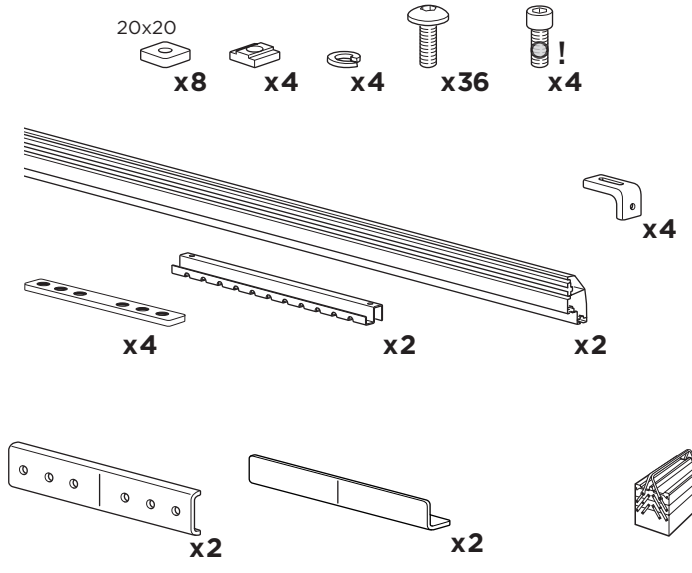

322000

i

i

321000

322000