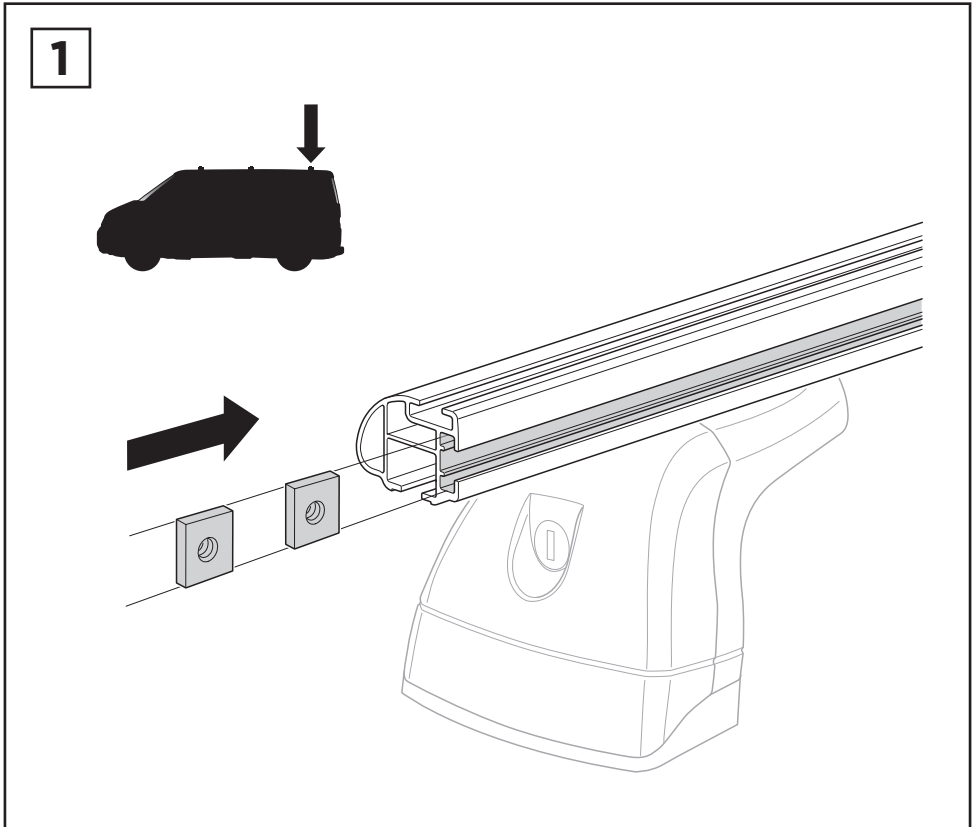

THULE[®]
SWEDEN

Thule Roller 334, 335

➤ Instructions

334000, 335000

AS/4.20160531
501-7174-05

Bring your life
thule.com

4

334

1.8 kg

335

3.2 kg