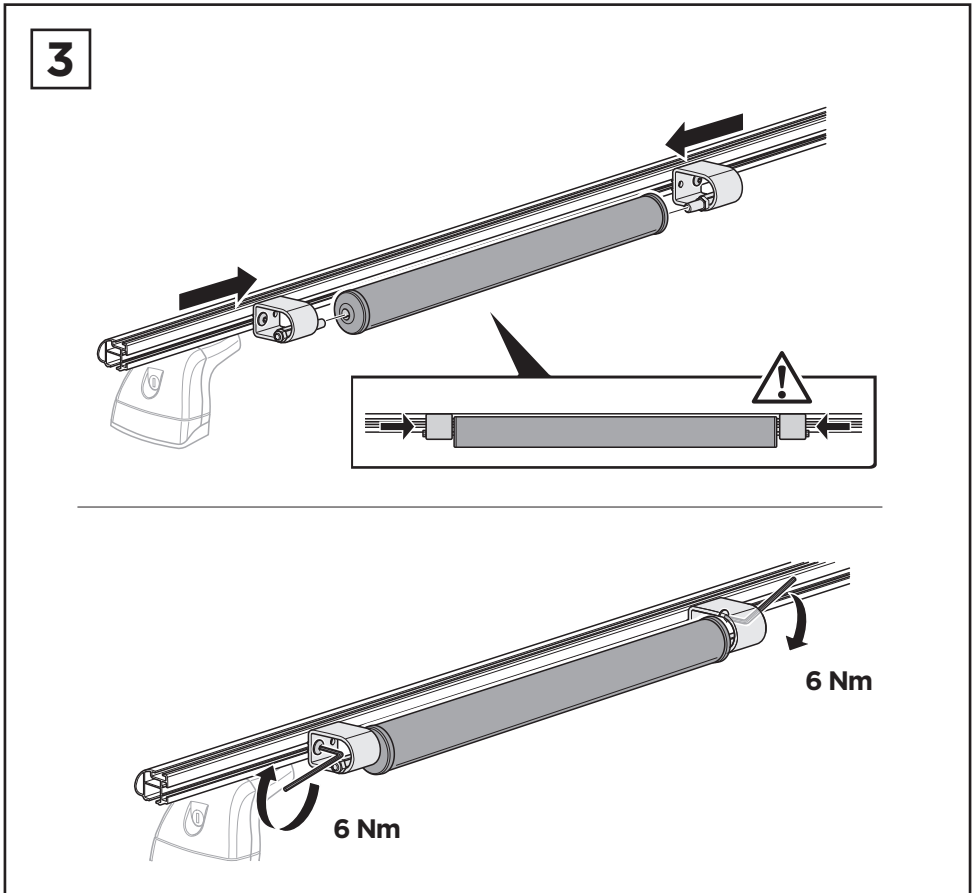

THULE[®]
SWEDEN

Thule Roller 334, 335

➤ Instructions

334000, 335000

AS/4.20160531
501-7174-05

Bring your life
thule.com

4

334

1.8 kg

335

3.2 kg