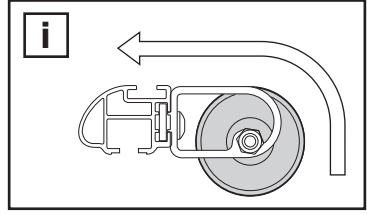

THULE[®]
SWEDEN

Thule Roller 334, 335

➤ Instructions

334000, 335000

AS/4.20160531
501-7174-05

Bring your life
thule.com

4

334

1.8 kg

335

3.2 kg