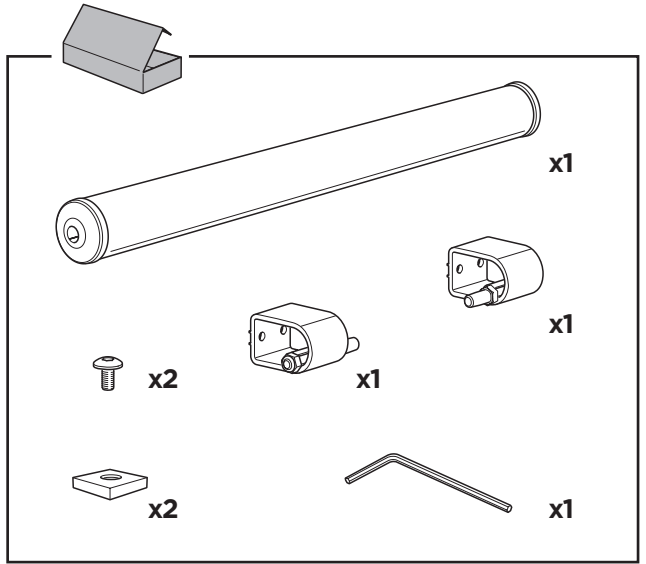

THULE[®]
SWEDEN

Thule Roller 334, 335

➤ Instructions

334000, 335000

AS/4.20160531
501-7174-05

Bring your life
thule.com

4

334

1.8 kg

335

3.2 kg