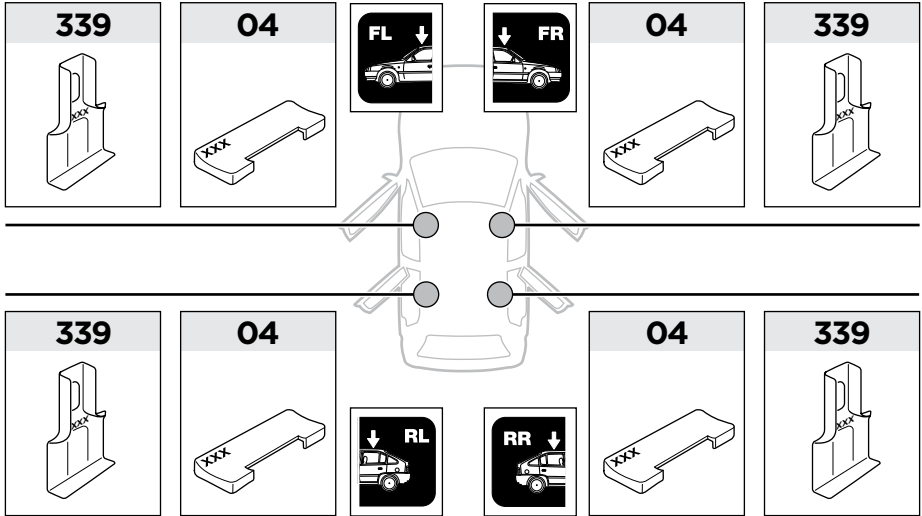

x1

1

	X (scale)	X (mm)	X (inch)
AUDI TT, 3-dr Coupé, 98-06 / *00-06	40	1051	41 ³/₈

	Y (scale)	Y (mm)	Y (inch)
AUDI TT, 3-dr Coupé, 98-06 / *00-06	40,5	1056	41 ⁵/₈

2

AUDI TT, 3-dr Coupé, 98-06 / *00-06

3

	W (mm)	Z (mm)	W (inch)	Z (inch)
AUDI TT, 3-dr Coupé, 98-06 / *00-06	90	620	3 1/2	24 3/8