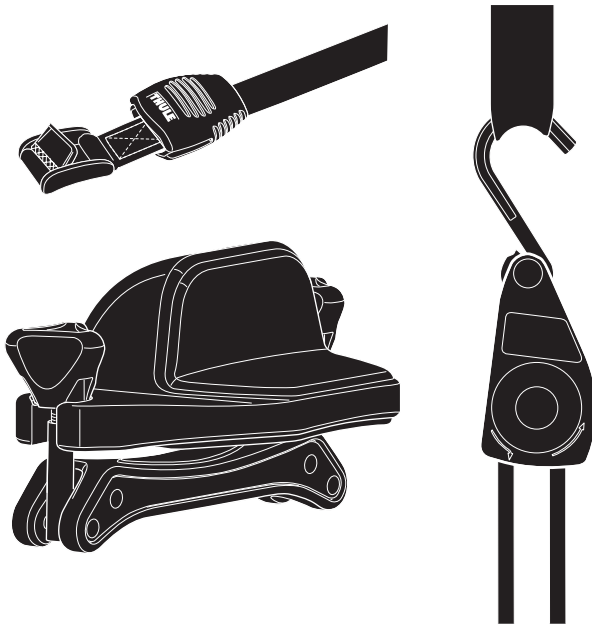

➤ Instructions

Thule Portage 819

EN Roof-mounted canoe carrier
DE Dachkanuträger
FR Porte-canoë de toit
NL Kanodrager voor op het dak
IT Portacanoè da tetto
ES Portacanoas de techo
PT Suporte para canoa montado no teto
SV Takmonterad hållare för kanot
DK Tagbøjle til kano
NO Takmontert kanotransportinnretning
FI Katolle asennettava kanoottiteline
ET Katusele paigaldatav kanuuhoidik
LV Uz jumta uzstādāms kanoe turētājs
LT Ant stogo tvirtinamas baidarių laikiklis
PL Uchwyt na kanoje montowany na dachu auta
RU Крепления для перевозки каноэ на крыше
UK Багажник у формі човна, що кріпиться на дах
BG Монтиран на покрива багажник за каяк
CS Nosič kánoe pro montáž na střechu
SK Nosič kanoe s montážou na strechu
SL Strešni nosilec za kanu

HR/BIH Krovni nosač kanua
RO Suport pentru canoe montat pe acoperiș
HU Tetőre szerelhető kenuszállító
EL Σχάρα οροφής για κανόε
TR Araç üstüne bağlanan kano taşıyıcı

גגון קאנו לגג הרכב **HE**
 حامل قاربي مركب على السطح **AR**