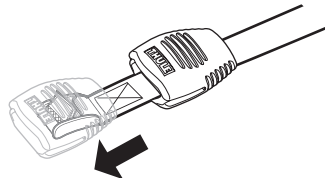

HR/BIH Krovni nosač kanua
RO Suport pentru canoe montat pe acoperiș
HU Tetőre szerelhető kenuszállító
EL Σχάρα οροφής για κανόε
TR Araç üstüne bağlanan kano taşıyıcı

גגון קאנו לגג הרכב **HE**
 حامل قاربي مركب على السطح **AR**

x4

3

4

x4

5

x4

6

x2