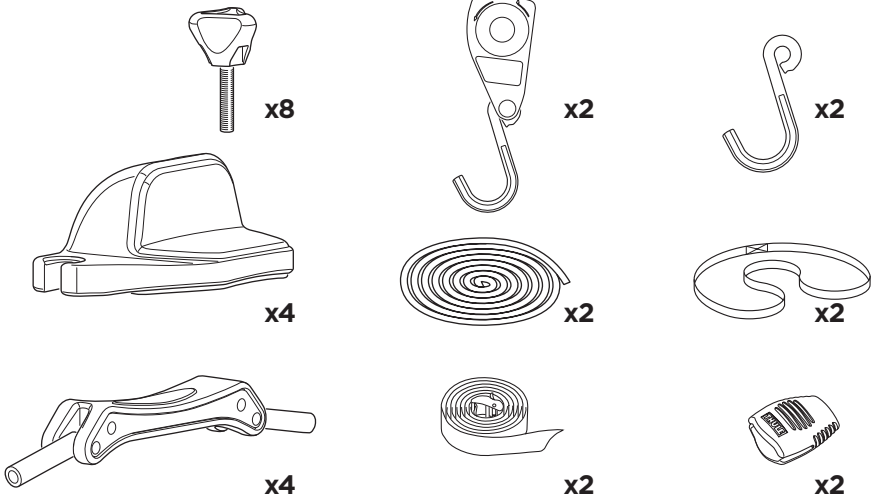

➤ Instructions

Thule Portage 819

EN Roof-mounted canoe carrier
DE Dachkanuträger
FR Porte-canoë de toit
NL Kanodrager voor op het dak
IT Portacanoè da tetto
ES Portacanoas de techo
PT Suporte para canoa montado no teto
SV Takmonterad hållare för kanot
DK Tagbøjle til kano
NO Takmontert kanotransportinnretning
FI Katolle asennettava kanoottiteline
ET Katusele paigaldatav kanuuhoidik
LV Uz jumta uzstādāms kanoe turētājs
LT Ant stogo tvirtinamas baidarių laikiklis
PL Uchwyt na kanoje montowany na dachu auta
RU Крепления для перевозки каноэ на крыше
UK Багажник у формі човна, що кріпиться на дах
BG Монтиран на покрива багажник за каяк
CS Nosič kánoe pro montáž na střechu
SK Nosič kanoe s montážou na strechu
SL Strešni nosilec za kanu

HR/BIH Krovni nosač kanua
RO Suport pentru canoe montat pe acoperiș
HU Tetőre szerelhető kenuszállító
EL Σχάρα οροφής για κανόε
TR Araç üstüne bağlanan kano taşıyıcı

גגון קאנו לגג הרכב **HE**
 حامل قاربي مركب على السطح **AR**

ZH 顶置独木舟托架
JA ルーフマウント型カヌーキャリア
KO 루프 장착 카누 캐리어
TH โครงยึดเรือแคนูแบบติดตั้งบนหลังคา

CITY CRASH

Complies with ISO norm

i

Thule WingBar Evo

Thule WingBar/
Thule Aeroblade

SquareBar

Thule AeroBar