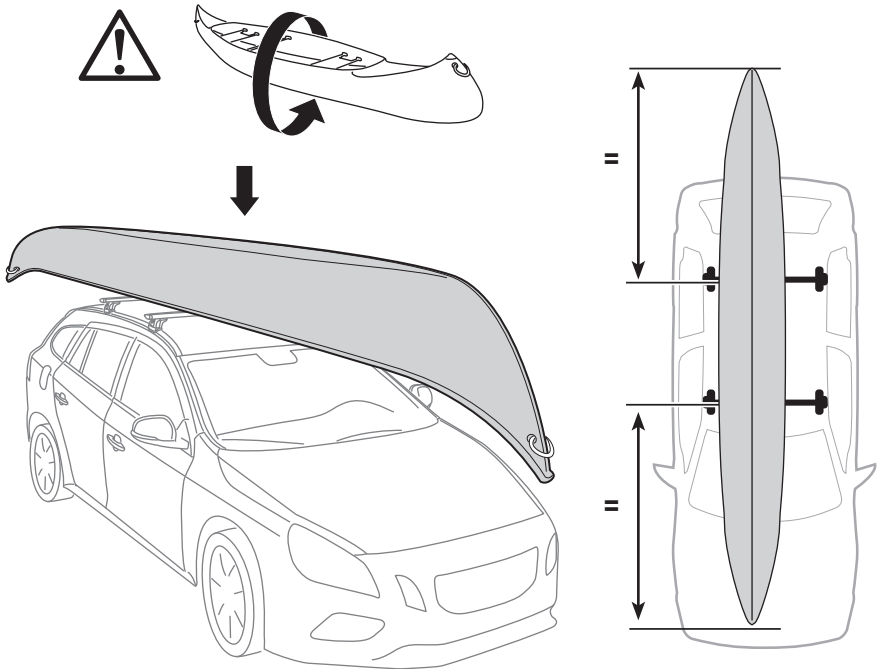

Thule ProBar

Max
45 kg
100 lbs

= 1.9 kg
4 lbs

= Max
68 kg
150 lbs

Max
130 km/h

i

1

2