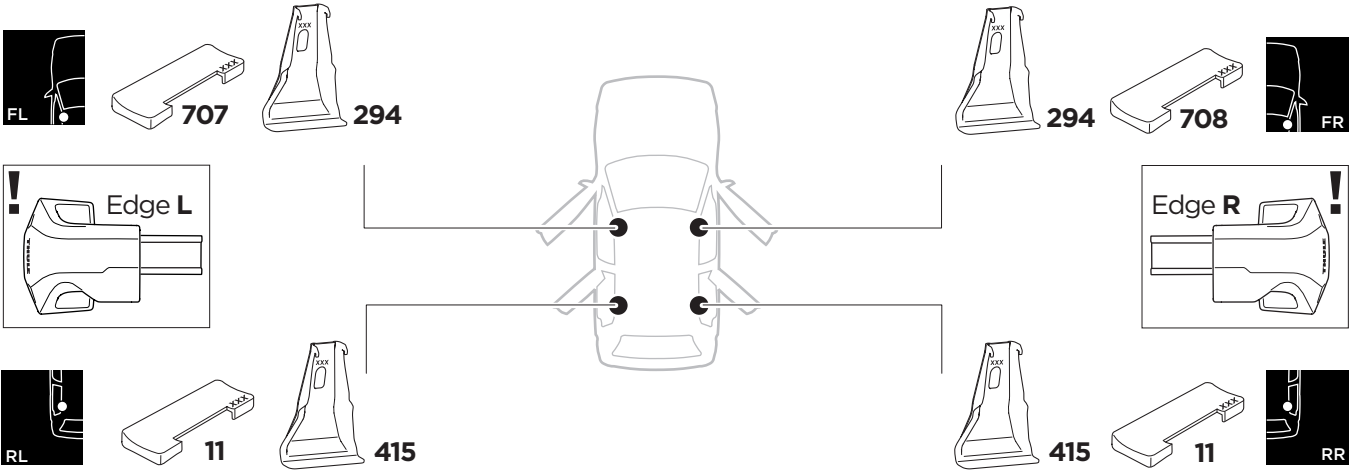

1

Kit 145212

KIA Soul, 5-dr Hatchback, 19-

ISO 11154-E

| | | | | | |
|--------------------------------------|--------------------|---------------|---------------------|----------------------|-----------------------|
| THULE WingBar Evo | THULE WingBar Edge | THULE WingBar | THULE SquareBar Evo | Evo X (scale) | Edge X (scale) |
| KIA Soul, 5-dr Hatchback, 19- | | | | 44,0 | I |

| | | | | |
|--------------------------------------|--------------------|----------------------|--|--|
| THULE ProBar Evo | THULE SlideBar Evo | X (mm/inch) | | |
| KIA Soul, 5-dr Hatchback, 19- | | 1091 mm / 43" | | |

| | | | | |
|--------------------------------------|--------------------|--------------------------|--|--|
| THULE ProBar Evo | THULE SlideBar Evo | Y (mm/inch) | | |
| KIA Soul, 5-dr Hatchback, 19- | | 1051 mm / 41 3/8" | | |

| | | |
|--------------------------------------|-------------------------|-------------------------|
| | W (mm/inch) | Z (mm/inch) |
| KIA Soul, 5-dr Hatchback, 19- | 700 mm / 27 1/2" | 300 mm / 11 3/4" |