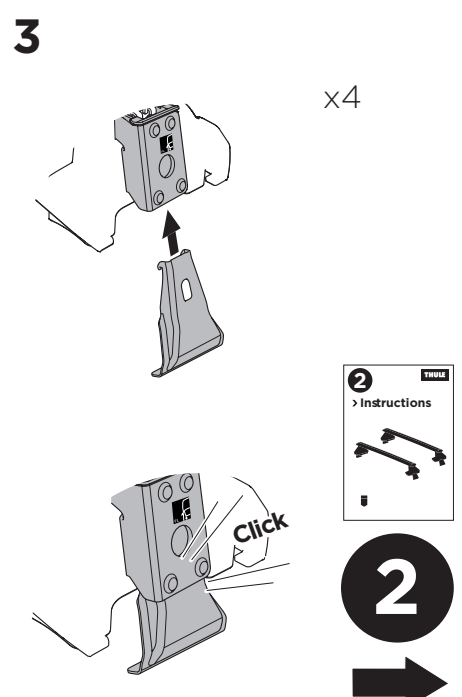

1

Kit 145212

KIA Soul, 5-dr Hatchback, 19-

ISO 11154-E

| | | | | | |
|--------------------------------------|--------------------|---------------|---------------------|----------------------|-----------------------|
| THULE WingBar Evo | THULE WingBar Edge | THULE WingBar | THULE SquareBar Evo | Evo X (scale) | Edge X (scale) |
| KIA Soul, 5-dr Hatchback, 19- | | | | 44,0 | I |

| | | | | |
|--------------------------------------|--------------------|----------------------|--|--|
| THULE ProBar Evo | THULE SlideBar Evo | X (mm/inch) | | |
| KIA Soul, 5-dr Hatchback, 19- | | 1091 mm / 43" | | |

| | | |
|--------------------------------------|-------------------------|-------------------------|
| | W (mm/inch) | Z (mm/inch) |
| KIA Soul, 5-dr Hatchback, 19- | 700 mm / 27 1/2" | 300 mm / 11 3/4" |