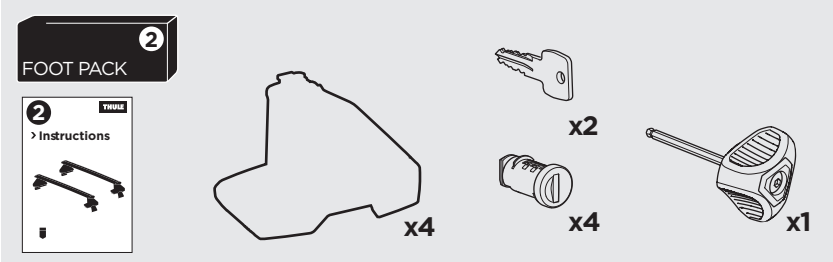

1

Kit 145212

KIA Soul, 5-dr Hatchback, 19-

ISO 11154-E

| | | | | | |
|--------------------------------------|--------------------|---------------|---------------------|----------------------|-----------------------|
| THULE WingBar Evo | THULE WingBar Edge | THULE WingBar | THULE SquareBar Evo | Evo X (scale) | Edge X (scale) |
| KIA Soul, 5-dr Hatchback, 19- | | | | 44,0 | I |

| | | | | |
|--------------------------------------|--------------------|----------------------|--|--|
| THULE ProBar Evo | THULE SlideBar Evo | X (mm/inch) | | |
| KIA Soul, 5-dr Hatchback, 19- | | 1091 mm / 43" | | |

| | | | | |
|--------------------------------------|--------------------|--------------------------|--|--|
| THULE ProBar Evo | THULE SlideBar Evo | Y (mm/inch) | | |
| KIA Soul, 5-dr Hatchback, 19- | | 1051 mm / 41 3/8" | | |

| | | |
|--------------------------------------|-------------------------|-------------------------|
| | W (mm/inch) | Z (mm/inch) |
| KIA Soul, 5-dr Hatchback, 19- | 700 mm / 27 1/2" | 300 mm / 11 3/4" |