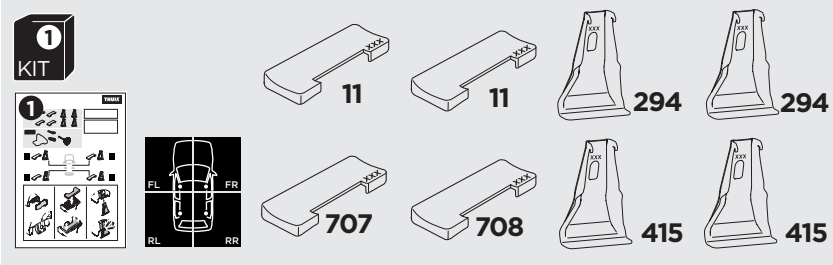

1

Kit 145212

KIA Soul, 5-dr Hatchback, 19-

ISO 11154-E

| | | | | | |
|--------------------------------------|--------------------|---------------|---------------------|----------------------|-----------------------|
| THULE WingBar Evo | THULE WingBar Edge | THULE WingBar | THULE SquareBar Evo | Evo X (scale) | Edge X (scale) |
| KIA Soul, 5-dr Hatchback, 19- | | | | 44,0 | I |

| | | | | |
|--------------------------------------|--------------------|----------------------|--|--|
| THULE ProBar Evo | THULE SlideBar Evo | X (mm/inch) | | |
| KIA Soul, 5-dr Hatchback, 19- | | 1091 mm / 43" | | |

| | | | | |
|--------------------------------------|--------------------|--------------------------|--|--|
| THULE ProBar Evo | THULE SlideBar Evo | Y (mm/inch) | | |
| KIA Soul, 5-dr Hatchback, 19- | | 1051 mm / 41 3/8" | | |

| | | |
|--------------------------------------|-------------------------|-------------------------|
| | W (mm/inch) | Z (mm/inch) |
| KIA Soul, 5-dr Hatchback, 19- | 700 mm / 27 1/2" | 300 mm / 11 3/4" |