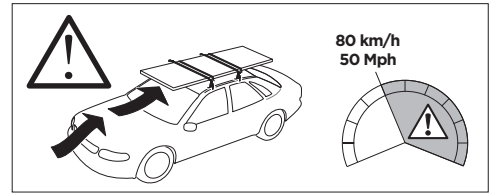

1

Kit 145212

KIA Soul, 5-dr Hatchback, 19-

ISO 11154-E