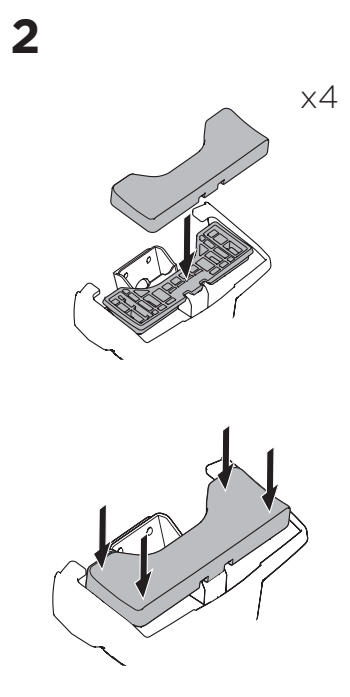

1

Kit 145212

KIA Soul, 5-dr Hatchback, 19-

ISO 11154-E

| | | | | | |
|--------------------------------------|--------------------|---------------|---------------------|----------------------|-----------------------|
| THULE WingBar Evo | THULE WingBar Edge | THULE WingBar | THULE SquareBar Evo | Evo X (scale) | Edge X (scale) |
| KIA Soul, 5-dr Hatchback, 19- | | | | 44,0 | I |

| | | | | |
|--------------------------------------|--------------------|----------------------|--|--|
| THULE ProBar Evo | THULE SlideBar Evo | X (mm/inch) | | |
| KIA Soul, 5-dr Hatchback, 19- | | 1091 mm / 43" | | |

| | | | | |
|--------------------------------------|--------------------|--------------------------|--|--|
| THULE ProBar Evo | THULE SlideBar Evo | Y (mm/inch) | | |
| KIA Soul, 5-dr Hatchback, 19- | | 1051 mm / 41 3/8" | | |

| | | |
|--------------------------------------|-------------------------|-------------------------|
| | W (mm/inch) | Z (mm/inch) |
| KIA Soul, 5-dr Hatchback, 19- | 700 mm / 27 1/2" | 300 mm / 11 3/4" |