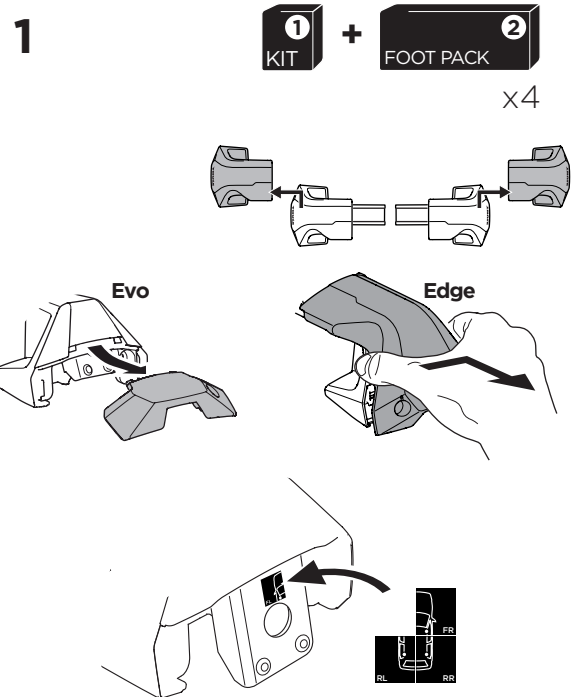

1

Kit 145212

KIA Soul, 5-dr Hatchback, 19-

ISO 11154-E

| | | | | | |
|--------------------------------------|--------------------|---------------|---------------------|----------------------|-----------------------|
| THULE WingBar Evo | THULE WingBar Edge | THULE WingBar | THULE SquareBar Evo | Evo X (scale) | Edge X (scale) |
| KIA Soul, 5-dr Hatchback, 19- | | | | 44,0 | I |

| | | | | |
|--------------------------------------|--------------------|----------------------|--|--|
| THULE ProBar Evo | THULE SlideBar Evo | X (mm/inch) | | |
| KIA Soul, 5-dr Hatchback, 19- | | 1091 mm / 43" | | |