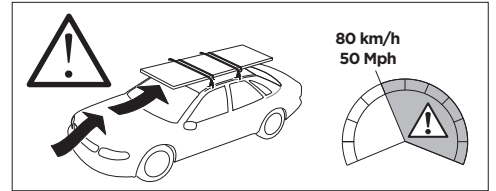

1

Kit 5145

BMW X6, 5-dr SUV, 15-

ISO 11154-E

THULE WingBar Evo	THULE WingBar Edge	THULE WingBar	THULE SquareBar	Evo X (scale)	Edge X (scale)
BMW X6, 5-dr SUV, 15-				45,5	F
THULE ProBar	THULE SlideBar				X (mm/inch)
BMW X6, 5-dr SUV, 15-				1106 mm / 43 1/2"	

THULE WingBar Evo	THULE WingBar Edge	THULE WingBar	THULE SquareBar	Evo Y (scale)	Edge Y (scale)
BMW X6, 5-dr SUV, 15-				43,5	J
THULE ProBar	THULE SlideBar				Y (mm/inch)
BMW X6, 5-dr SUV, 15-				1086 mm / 42 3/4"	

	W (mm/inch)	Z (mm/inch)
BMW X6, 5-dr SUV, 15-	700 mm / 27 1/2"	180 mm / 7 1/8"