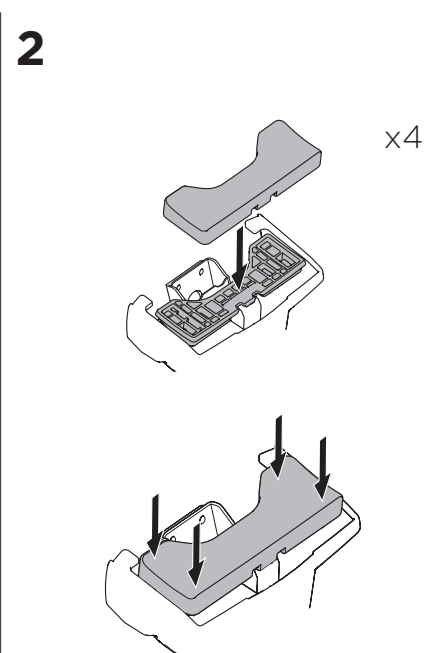

1

Kit 5145

BMW X6, 5-dr SUV, 15-

ISO 11154-E

THULE WingBar Evo	THULE WingBar Edge	THULE WingBar	THULE SquareBar	Evo X (scale)	Edge X (scale)
BMW X6, 5-dr SUV, 15-				45,5	F
THULE ProBar	THULE SlideBar				X (mm/inch)
BMW X6, 5-dr SUV, 15-				1106 mm / 43 1/2"	

THULE WingBar Evo	THULE WingBar Edge	THULE WingBar	THULE SquareBar	Evo Y (scale)	Edge Y (scale)
BMW X6, 5-dr SUV, 15-				43,5	J
THULE ProBar	THULE SlideBar				Y (mm/inch)
BMW X6, 5-dr SUV, 15-				1086 mm / 42 3/4"	

	W (mm/inch)	Z (mm/inch)
BMW X6, 5-dr SUV, 15-	700 mm / 27 1/2"	180 mm / 7 1/8"