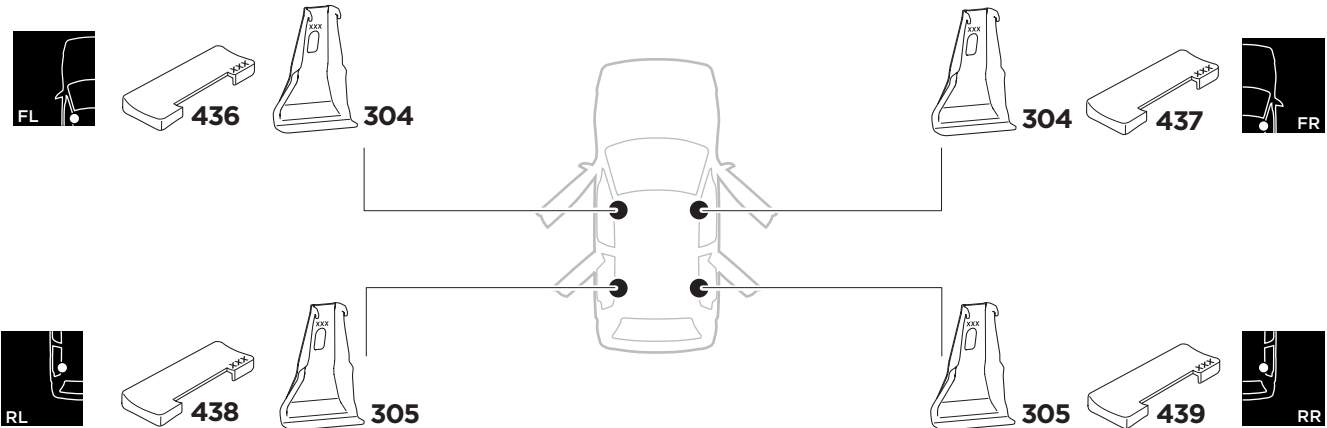

1

Kit 5145

BMW X6, 5-dr SUV, 15-

ISO 11154-E

THULE WingBar Evo	THULE WingBar Edge	THULE WingBar	THULE SquareBar	Evo X (scale)	Edge X (scale)
BMW X6, 5-dr SUV, 15-				45,5	F
THULE ProBar	THULE SlideBar				X (mm/inch)
BMW X6, 5-dr SUV, 15-				1106 mm / 43 1/2"	

THULE WingBar Evo	THULE WingBar Edge	THULE WingBar	THULE SquareBar	Evo Y (scale)	Edge Y (scale)
BMW X6, 5-dr SUV, 15-				43,5	J
THULE ProBar	THULE SlideBar				Y (mm/inch)
BMW X6, 5-dr SUV, 15-				1086 mm / 42 3/4"	

	W (mm/inch)	Z (mm/inch)
BMW X6, 5-dr SUV, 15-	700 mm / 27 1/2"	180 mm / 7 1/8"