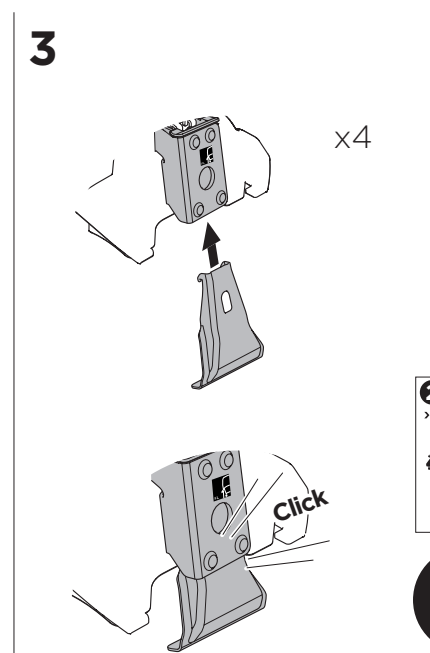

1

Kit 5145

BMW X6, 5-dr SUV, 15-

ISO 11154-E

THULE WingBar Evo	THULE WingBar Edge	THULE WingBar	THULE SquareBar	Evo X (scale)	Edge X (scale)
BMW X6, 5-dr SUV, 15-				45,5	F
THULE ProBar	THULE SlideBar				X (mm/inch)
BMW X6, 5-dr SUV, 15-				1106 mm / 43 1/2"	

THULE WingBar Evo	THULE WingBar Edge	THULE WingBar	THULE SquareBar	Evo Y (scale)	Edge Y (scale)
BMW X6, 5-dr SUV, 15-				43,5	J
THULE ProBar	THULE SlideBar				Y (mm/inch)
BMW X6, 5-dr SUV, 15-				1086 mm / 42 3/4"	

	W (mm/inch)	Z (mm/inch)
BMW X6, 5-dr SUV, 15-	700 mm / 27 1/2"	180 mm / 7 1/8"