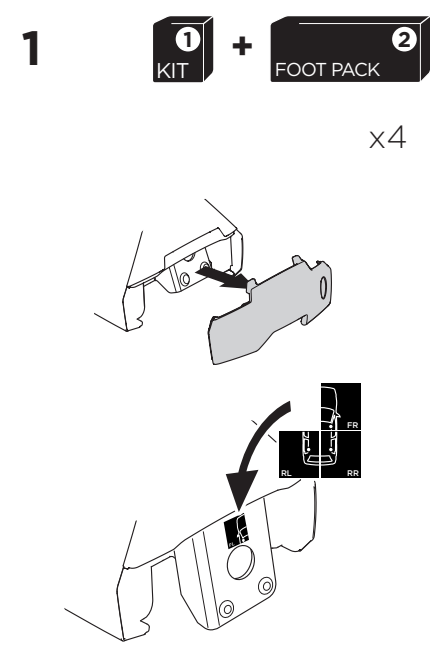

1

Kit 5145

BMW X6, 5-dr SUV, 15-

ISO 11154-E

THULE WingBar Evo	THULE WingBar Edge	THULE WingBar	THULE SquareBar	Evo X (scale)	Edge X (scale)
BMW X6, 5-dr SUV, 15-				45,5	F
THULE ProBar	THULE SlideBar				X (mm/inch)
BMW X6, 5-dr SUV, 15-				1106 mm / 43 1/2"	

THULE WingBar Evo	THULE WingBar Edge	THULE WingBar	THULE SquareBar	Evo Y (scale)	Edge Y (scale)
BMW X6, 5-dr SUV, 15-				43,5	J
THULE ProBar	THULE SlideBar				Y (mm/inch)
BMW X6, 5-dr SUV, 15-				1086 mm / 42 3/4"	

	W (mm/inch)	Z (mm/inch)
BMW X6, 5-dr SUV, 15-	700 mm / 27 1/2"	180 mm / 7 1/8"