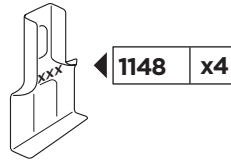

# > Instructions

**NISSAN Elgrand**, 5-dr MPV, 10-  
**NISSAN Quest**, 5-dr Mini Van, 11-

ISO 11154-E

141628

C.20130619  
519-1628-01

Bring your life  
thule.com

x1

x1

1

	X (scale)	X (mm)	X (inch)
<b>NISSAN Elgrand</b> , 5-dr MPV, 10-	45	1101	43 <sup>3</sup> / <sub>8</sub>
<b>NISSAN Quest</b> , 5-dr Mini Van, 11-	45	1101	43 <sup>3</sup> / <sub>8</sub>

	Y (scale)	Y (mm)	Y (inch)
<b>NISSAN Elgrand</b> , 5-dr MPV, 10-	43,5	1086	42 <sup>3</sup> / <sub>4</sub>
<b>NISSAN Quest</b> , 5-dr Mini Van, 11-	43,5	1086	42 <sup>3</sup> / <sub>4</sub>