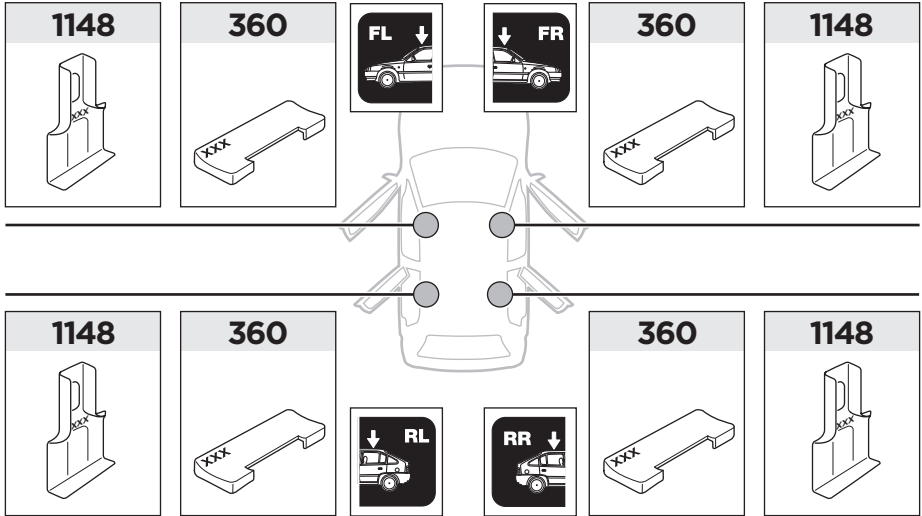

1

	X (scale)	X (mm)	X (inch)
<b>NISSAN Elgrand</b> , 5-dr MPV, 10-	45	1101	43 <sup>3</sup> / <sub>8</sub>
<b>NISSAN Quest</b> , 5-dr Mini Van, 11-	45	1101	43 <sup>3</sup> / <sub>8</sub>

	Y (scale)	Y (mm)	Y (inch)
<b>NISSAN Elgrand</b> , 5-dr MPV, 10-	43,5	1086	42 <sup>3</sup> / <sub>4</sub>
<b>NISSAN Quest</b> , 5-dr Mini Van, 11-	43,5	1086	42 <sup>3</sup> / <sub>4</sub>

2

**NISSAN Elgrand**, 5-dr MPV, 10-  
**NISSAN Quest**, 5-dr Mini Van, 11-

3