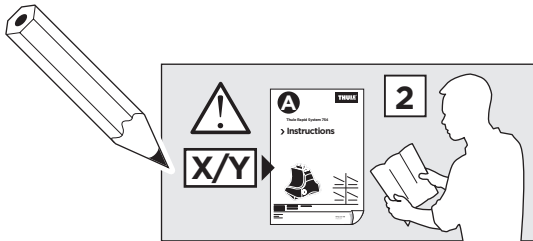

# > Instructions

**NISSAN Elgrand**, 5-dr MPV, 10-  
**NISSAN Quest**, 5-dr Mini Van, 11-

ISO 11154-E

141628

C.20130619  
519-1628-01

Bring your life  
thule.com

x1

x1

1

	X (scale)	X (mm)	X (inch)
<b>NISSAN Elgrand</b> , 5-dr MPV, 10-	45	1101	43 <sup>3</sup> / <sub>8</sub>
<b>NISSAN Quest</b> , 5-dr Mini Van, 11-	45	1101	43 <sup>3</sup> / <sub>8</sub>

	Y (scale)	Y (mm)	Y (inch)
<b>NISSAN Elgrand</b> , 5-dr MPV, 10-	43,5	1086	42 <sup>3</sup> / <sub>4</sub>
<b>NISSAN Quest</b> , 5-dr Mini Van, 11-	43,5	1086	42 <sup>3</sup> / <sub>4</sub>