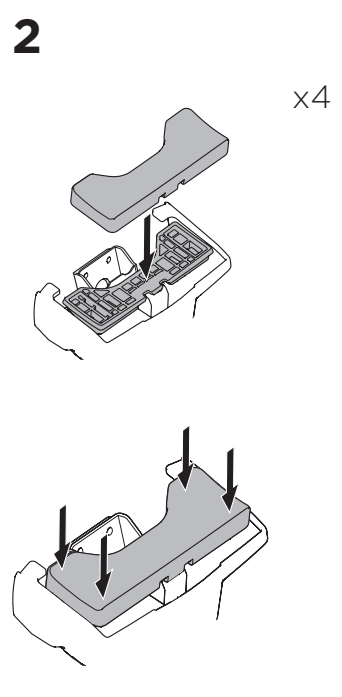

1

Kit 145254

RENAULT Captur, 5-dr SUV, 20-

ISO 11154-E

THULE WingBar Evo	THULE WingBar Edge	THULE WingBar	THULE SquareBar Evo	Evo X (scale)	Edge X (scale)
RENAULT Captur, 5-dr SUV, 20-				39,5	R
THULE ProBar Evo	THULE SlideBar Evo				X (mm/inch)
RENAULT Captur, 5-dr SUV, 20-				1046 mm / 41 1/8"	

THULE WingBar Evo	THULE WingBar Edge	THULE WingBar	THULE SquareBar Evo	Evo Y (scale)	Edge Y (scale)
RENAULT Captur, 5-dr SUV, 20-				32,0	O
THULE ProBar Evo	THULE SlideBar Evo				Y (mm/inch)
RENAULT Captur, 5-dr SUV, 20-				971 mm / 38 1/4"	

	W (mm/inch)	Z (mm/inch)
RENAULT Captur, 5-dr SUV, 20-	780 mm / 30 3/4"	240 mm / 9 1/2"