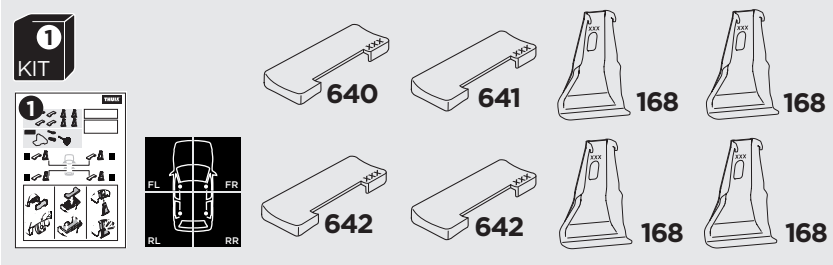

# 1

## Kit 145199

DODGE Ram 1500, 4-dr Crew Cab / Quad Cab, 19-

ISO 11154-E

THULE WingBar Evo	THULE WingBar Edge	THULE WingBar	THULE SquareBar	<b>Evo X (scale)</b>	<b>Edge X (scale)</b>
<b>DODGE Ram 1500, 4-dr Crew Cab / Quad Cab, 19-</b>				<b>64</b>	<b>N/A</b>
THULE ProBar	THULE SlideBar				<b>X (mm/inch)</b>
<b>DODGE Ram 1500, 4-dr Crew Cab / Quad Cab, 19-</b>				<b>1291 mm / 50 7/8"</b>	

THULE WingBar Evo	THULE WingBar Edge	THULE WingBar	THULE SquareBar	<b>Evo Y (scale)</b>	<b>Edge Y (scale)</b>
<b>DODGE Ram 1500, 4-dr Crew Cab / Quad Cab, 19-</b>				<b>64</b>	<b>N/A</b>
THULE ProBar	THULE SlideBar				<b>Y (mm/inch)</b>
<b>DODGE Ram 1500, 4-dr Crew Cab / Quad Cab, 19-</b>				<b>1291 mm / 50 7/8"</b>	

	<b>W (mm/inch)</b>	<b>Z (mm/inch)</b>
<b>DODGE Ram 1500, 4-dr Crew Cab / Quad Cab, 19-</b>	<b>735 mm / 28 7/8"</b>	<b>250 mm / 9 7/8"</b>