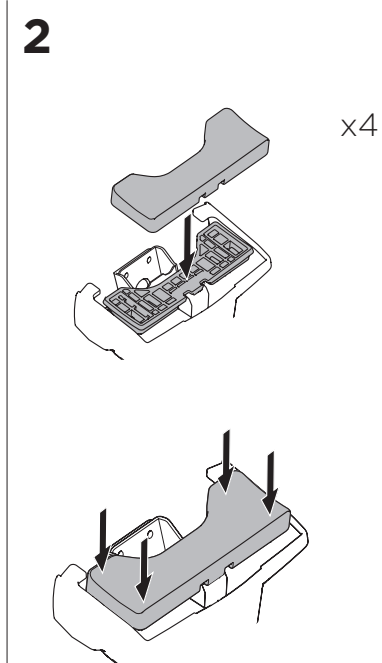

## Kit 145199

DODGE Ram 1500, 4-dr Crew Cab / Quad Cab, 19-

ISO 11154-E

THULE WingBar Evo	THULE WingBar Edge	THULE WingBar	THULE SquareBar	<b>Evo X (scale)</b>	<b>Edge X (scale)</b>
<b>DODGE Ram 1500, 4-dr Crew Cab / Quad Cab, 19-</b>				<b>64</b>	<b>N/A</b>
THULE ProBar	THULE SlideBar				<b>X (mm/inch)</b>
<b>DODGE Ram 1500, 4-dr Crew Cab / Quad Cab, 19-</b>				<b>1291 mm / 50 7/8"</b>	

THULE WingBar Evo	THULE WingBar Edge	THULE WingBar	THULE SquareBar	<b>Evo Y (scale)</b>	<b>Edge Y (scale)</b>
<b>DODGE Ram 1500, 4-dr Crew Cab / Quad Cab, 19-</b>				<b>64</b>	<b>N/A</b>
THULE ProBar	THULE SlideBar				<b>Y (mm/inch)</b>
<b>DODGE Ram 1500, 4-dr Crew Cab / Quad Cab, 19-</b>				<b>1291 mm / 50 7/8"</b>	

	<b>W (mm/inch)</b>	<b>Z (mm/inch)</b>
<b>DODGE Ram 1500, 4-dr Crew Cab / Quad Cab, 19-</b>	<b>735 mm / 28 7/8"</b>	<b>250 mm / 9 7/8"</b>