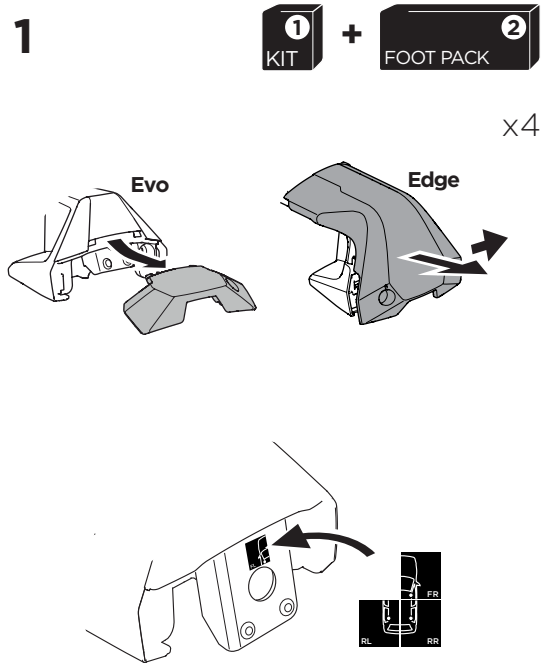

## Kit 145199

DODGE Ram 1500, 4-dr Crew Cab / Quad Cab, 19-

ISO 11154-E

THULE WingBar Evo	THULE WingBar Edge	THULE WingBar	THULE SquareBar	<b>Evo X (scale)</b>	<b>Edge X (scale)</b>
<b>DODGE Ram 1500, 4-dr Crew Cab / Quad Cab, 19-</b>				<b>64</b>	<b>N/A</b>
THULE ProBar	THULE SlideBar				<b>X (mm/inch)</b>
<b>DODGE Ram 1500, 4-dr Crew Cab / Quad Cab, 19-</b>				<b>1291 mm / 50 7/8"</b>	

THULE WingBar Evo	THULE WingBar Edge	THULE WingBar	THULE SquareBar	<b>Evo Y (scale)</b>	<b>Edge Y (scale)</b>
<b>DODGE Ram 1500, 4-dr Crew Cab / Quad Cab, 19-</b>				<b>64</b>	<b>N/A</b>
THULE ProBar	THULE SlideBar				<b>Y (mm/inch)</b>
<b>DODGE Ram 1500, 4-dr Crew Cab / Quad Cab, 19-</b>				<b>1291 mm / 50 7/8"</b>	