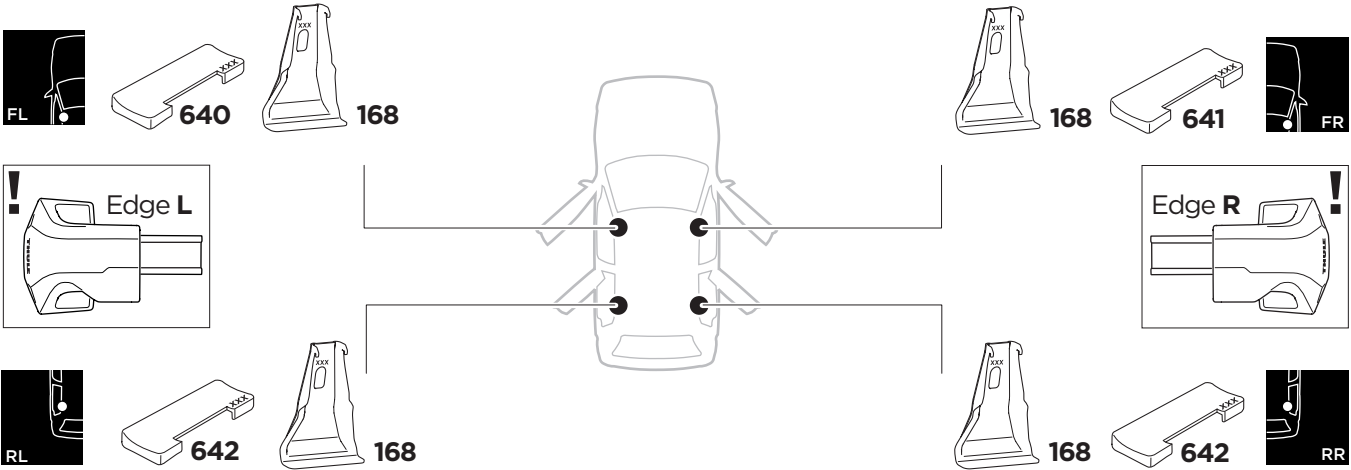

## Kit 145199

DODGE Ram 1500, 4-dr Crew Cab / Quad Cab, 19-

ISO 11154-E

THULE WingBar Evo	THULE WingBar Edge	THULE WingBar	THULE SquareBar	<b>Evo X (scale)</b>	<b>Edge X (scale)</b>
<b>DODGE Ram 1500, 4-dr Crew Cab / Quad Cab, 19-</b>				<b>64</b>	<b>N/A</b>
THULE ProBar	THULE SlideBar				<b>X (mm/inch)</b>
<b>DODGE Ram 1500, 4-dr Crew Cab / Quad Cab, 19-</b>				<b>1291 mm / 50 7/8"</b>	

THULE WingBar Evo	THULE WingBar Edge	THULE WingBar	THULE SquareBar	<b>Evo Y (scale)</b>	<b>Edge Y (scale)</b>
<b>DODGE Ram 1500, 4-dr Crew Cab / Quad Cab, 19-</b>				<b>64</b>	<b>N/A</b>
THULE ProBar	THULE SlideBar				<b>Y (mm/inch)</b>
<b>DODGE Ram 1500, 4-dr Crew Cab / Quad Cab, 19-</b>				<b>1291 mm / 50 7/8"</b>	

	<b>W (mm/inch)</b>	<b>Z (mm/inch)</b>
<b>DODGE Ram 1500, 4-dr Crew Cab / Quad Cab, 19-</b>	<b>735 mm / 28 7/8"</b>	<b>250 mm / 9 7/8"</b>