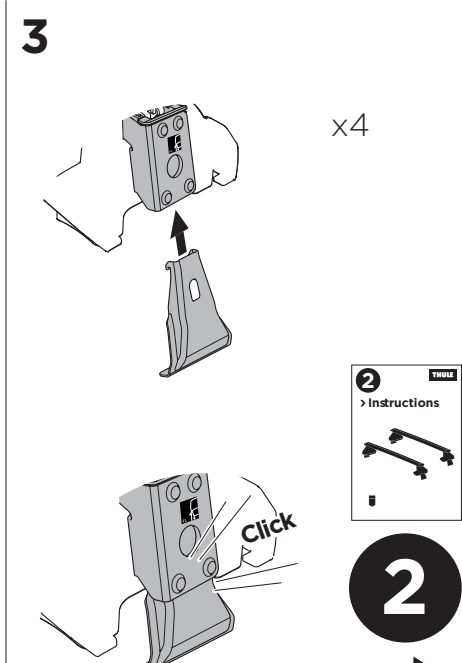

## Kit 145199

DODGE Ram 1500, 4-dr Crew Cab / Quad Cab, 19-

ISO 11154-E

THULE WingBar Evo	THULE WingBar Edge	THULE WingBar	THULE SquareBar	<b>Evo X (scale)</b>	<b>Edge X (scale)</b>
<b>DODGE Ram 1500, 4-dr Crew Cab / Quad Cab, 19-</b>				<b>64</b>	<b>N/A</b>
THULE ProBar	THULE SlideBar				<b>X (mm/inch)</b>
<b>DODGE Ram 1500, 4-dr Crew Cab / Quad Cab, 19-</b>				<b>1291 mm / 50 7/8"</b>	

THULE WingBar Evo	THULE WingBar Edge	THULE WingBar	THULE SquareBar	<b>Evo Y (scale)</b>	<b>Edge Y (scale)</b>
<b>DODGE Ram 1500, 4-dr Crew Cab / Quad Cab, 19-</b>				<b>64</b>	<b>N/A</b>
THULE ProBar	THULE SlideBar				<b>Y (mm/inch)</b>
<b>DODGE Ram 1500, 4-dr Crew Cab / Quad Cab, 19-</b>				<b>1291 mm / 50 7/8"</b>	

	<b>W (mm/inch)</b>	<b>Z (mm/inch)</b>
<b>DODGE Ram 1500, 4-dr Crew Cab / Quad Cab, 19-</b>	<b>735 mm / 28 7/8"</b>	<b>250 mm / 9 7/8"</b>