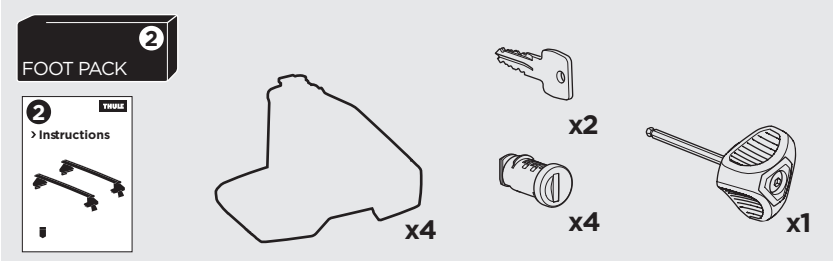

## Kit 5204

VOLKSWAGEN Jetta, 4-dr Sedan, 19-

ISO 11154-E

THULE WingBar Evo	THULE WingBar Edge	THULE WingBar	THULE SquareBar	<b>Evo X (scale)</b>	<b>Edge X (scale)</b>
<b>VOLKSWAGEN Jetta, 4-dr Sedan, 19-</b>				<b>40</b>	<b>Q</b>
THULE ProBar	THULE SlideBar				<b>X (mm/inch)</b>
<b>VOLKSWAGEN Jetta, 4-dr Sedan, 19-</b>				<b>1051 mm / 41 3/8"</b>	

THULE WingBar Evo	THULE WingBar Edge	THULE WingBar	THULE SquareBar	<b>Evo Y (scale)</b>	<b>Edge Y (scale)</b>
<b>VOLKSWAGEN Jetta, 4-dr Sedan, 19-</b>				<b>37</b>	<b>E</b>
THULE ProBar	THULE SlideBar				<b>Y (mm/inch)</b>
<b>VOLKSWAGEN Jetta, 4-dr Sedan, 19-</b>				<b>1021 mm / 40 1/4"</b>	

	<b>W (mm/inch)</b>	<b>Z (mm/inch)</b>
<b>VOLKSWAGEN Jetta, 4-dr Sedan, 19-</b>	<b>720 mm / 28 3/8"</b>	<b>275 mm / 10 7/8"</b>