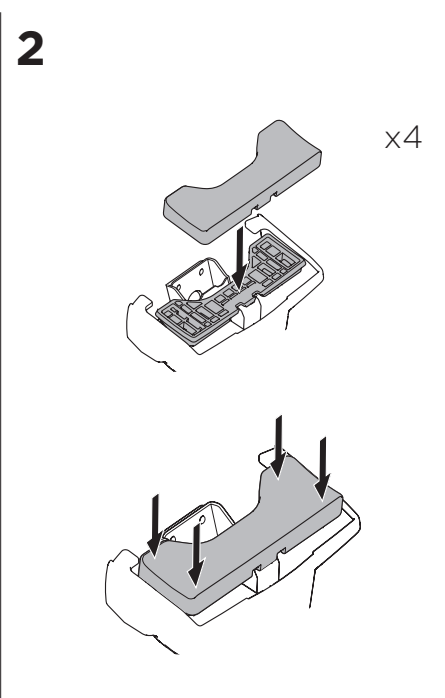

## Kit 5204

VOLKSWAGEN Jetta, 4-dr Sedan, 19-

ISO 11154-E

THULE WingBar Evo	THULE WingBar Edge	THULE WingBar	THULE SquareBar	<b>Evo X (scale)</b>	<b>Edge X (scale)</b>
<b>VOLKSWAGEN Jetta, 4-dr Sedan, 19-</b>				<b>40</b>	<b>Q</b>
THULE ProBar	THULE SlideBar				<b>X (mm/inch)</b>
<b>VOLKSWAGEN Jetta, 4-dr Sedan, 19-</b>				<b>1051 mm / 41 3/8"</b>	

THULE WingBar Evo	THULE WingBar Edge	THULE WingBar	THULE SquareBar	<b>Evo Y (scale)</b>	<b>Edge Y (scale)</b>
<b>VOLKSWAGEN Jetta, 4-dr Sedan, 19-</b>				<b>37</b>	<b>E</b>
THULE ProBar	THULE SlideBar				<b>Y (mm/inch)</b>
<b>VOLKSWAGEN Jetta, 4-dr Sedan, 19-</b>				<b>1021 mm / 40 1/4"</b>	

	<b>W (mm/inch)</b>	<b>Z (mm/inch)</b>
<b>VOLKSWAGEN Jetta, 4-dr Sedan, 19-</b>	<b>720 mm / 28 3/8"</b>	<b>275 mm / 10 7/8"</b>