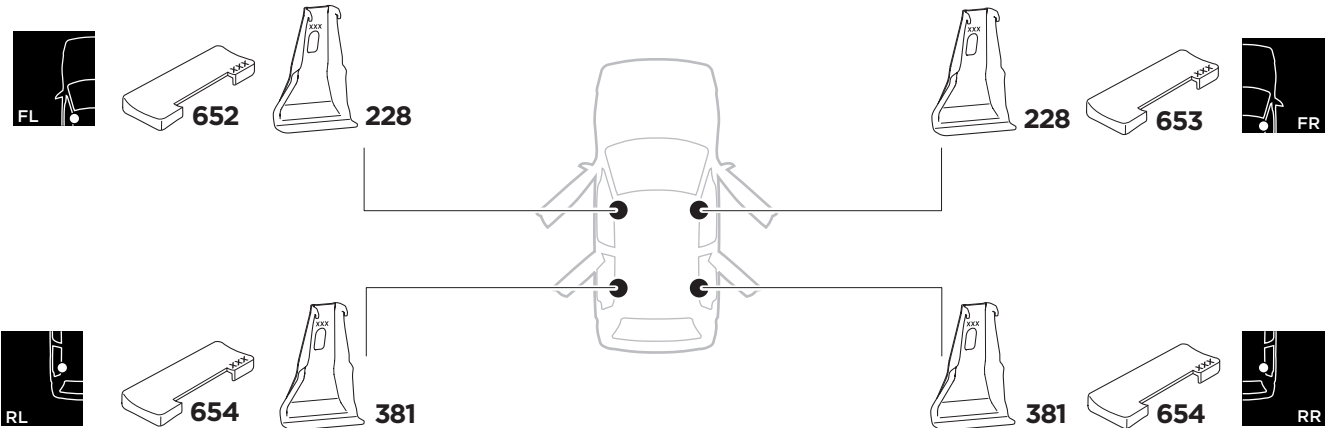

## Kit 5204

VOLKSWAGEN Jetta, 4-dr Sedan, 19-

ISO 11154-E

THULE WingBar Evo	THULE WingBar Edge	THULE WingBar	THULE SquareBar	<b>Evo X (scale)</b>	<b>Edge X (scale)</b>
<b>VOLKSWAGEN Jetta, 4-dr Sedan, 19-</b>				<b>40</b>	<b>Q</b>
THULE ProBar	THULE SlideBar				<b>X (mm/inch)</b>
<b>VOLKSWAGEN Jetta, 4-dr Sedan, 19-</b>				<b>1051 mm / 41 3/8"</b>	

THULE WingBar Evo	THULE WingBar Edge	THULE WingBar	THULE SquareBar	<b>Evo Y (scale)</b>	<b>Edge Y (scale)</b>
<b>VOLKSWAGEN Jetta, 4-dr Sedan, 19-</b>				<b>37</b>	<b>E</b>
THULE ProBar	THULE SlideBar				<b>Y (mm/inch)</b>
<b>VOLKSWAGEN Jetta, 4-dr Sedan, 19-</b>				<b>1021 mm / 40 1/4"</b>	

	<b>W (mm/inch)</b>	<b>Z (mm/inch)</b>
<b>VOLKSWAGEN Jetta, 4-dr Sedan, 19-</b>	<b>720 mm / 28 3/8"</b>	<b>275 mm / 10 7/8"</b>