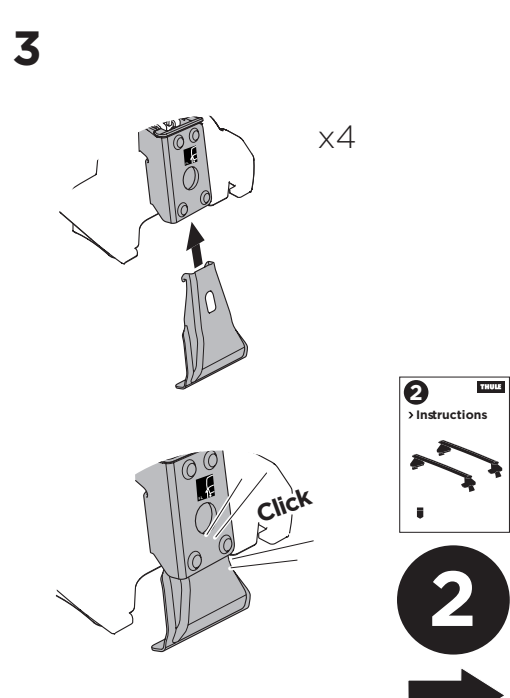

## Kit 5204

VOLKSWAGEN Jetta, 4-dr Sedan, 19-

ISO 11154-E

THULE WingBar Evo	THULE WingBar Edge	THULE WingBar	THULE SquareBar	<b>Evo X (scale)</b>	<b>Edge X (scale)</b>
<b>VOLKSWAGEN Jetta, 4-dr Sedan, 19-</b>				<b>40</b>	<b>Q</b>
THULE ProBar	THULE SlideBar				<b>X (mm/inch)</b>
<b>VOLKSWAGEN Jetta, 4-dr Sedan, 19-</b>				<b>1051 mm / 41 3/8"</b>	

THULE WingBar Evo	THULE WingBar Edge	THULE WingBar	THULE SquareBar	<b>Evo Y (scale)</b>	<b>Edge Y (scale)</b>
<b>VOLKSWAGEN Jetta, 4-dr Sedan, 19-</b>				<b>37</b>	<b>E</b>
THULE ProBar	THULE SlideBar				<b>Y (mm/inch)</b>
<b>VOLKSWAGEN Jetta, 4-dr Sedan, 19-</b>				<b>1021 mm / 40 1/4"</b>	

	<b>W (mm/inch)</b>	<b>Z (mm/inch)</b>
<b>VOLKSWAGEN Jetta, 4-dr Sedan, 19-</b>	<b>720 mm / 28 3/8"</b>	<b>275 mm / 10 7/8"</b>