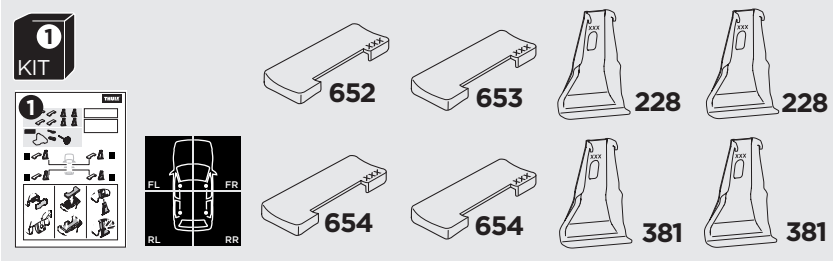

## Kit 5204

VOLKSWAGEN Jetta, 4-dr Sedan, 19-

ISO 11154-E

THULE WingBar Evo	THULE WingBar Edge	THULE WingBar	THULE SquareBar	<b>Evo X (scale)</b>	<b>Edge X (scale)</b>
<b>VOLKSWAGEN Jetta, 4-dr Sedan, 19-</b>				<b>40</b>	<b>Q</b>
THULE ProBar	THULE SlideBar				<b>X (mm/inch)</b>
<b>VOLKSWAGEN Jetta, 4-dr Sedan, 19-</b>				<b>1051 mm / 41 3/8"</b>	

THULE WingBar Evo	THULE WingBar Edge	THULE WingBar	THULE SquareBar	<b>Evo Y (scale)</b>	<b>Edge Y (scale)</b>
<b>VOLKSWAGEN Jetta, 4-dr Sedan, 19-</b>				<b>37</b>	<b>E</b>
THULE ProBar	THULE SlideBar				<b>Y (mm/inch)</b>
<b>VOLKSWAGEN Jetta, 4-dr Sedan, 19-</b>				<b>1021 mm / 40 1/4"</b>	

	<b>W (mm/inch)</b>	<b>Z (mm/inch)</b>
<b>VOLKSWAGEN Jetta, 4-dr Sedan, 19-</b>	<b>720 mm / 28 3/8"</b>	<b>275 mm / 10 7/8"</b>