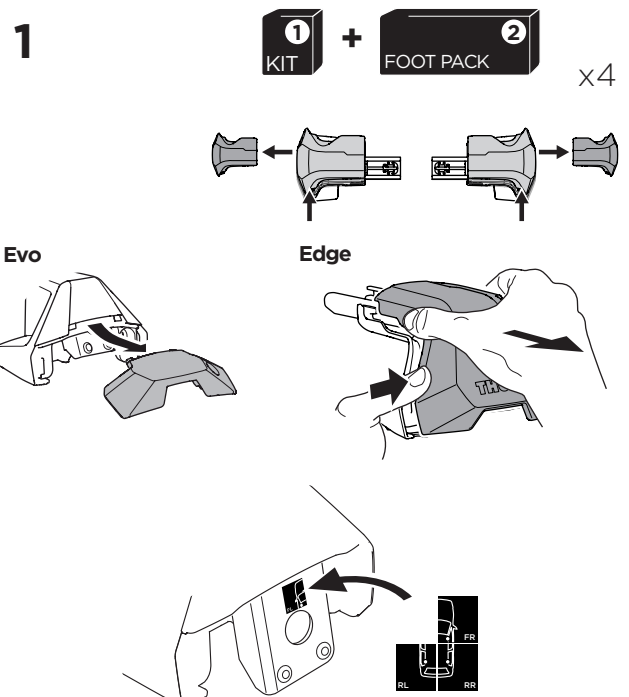

## Kit 145291

KIA EV6, 5-dr SUV, 21-

ISO 11154-E

THULE WingBar Evo	THULE WingBar Edge	THULE WingBar	THULE SquareBar Evo	<b>Evo X (scale)</b>	<b>Edge X (scale)</b>
<b>KIA EV6, 5-dr SUV, 21-</b>				<b>39,5</b>	<b>R</b>
THULE ProBar Evo	THULE SlideBar Evo				<b>X (mm/inch)</b>
<b>KIA EV6, 5-dr SUV, 21-</b>				<b>1046 mm / 41 1/8"</b>	

THULE WingBar Evo	THULE WingBar Edge	THULE WingBar	THULE SquareBar Evo	<b>Evo Y (scale)</b>	<b>Edge Y (scale)</b>
<b>KIA EV6, 5-dr SUV, 21-</b>				<b>35</b>	<b>I</b>
THULE ProBar Evo	THULE SlideBar Evo				<b>Y (mm/inch)</b>
<b>KIA EV6, 5-dr SUV, 21-</b>				<b>1001 mm / 39 3/8"</b>	

	<b>W (mm/inch)</b>	<b>Z (mm/inch)</b>
<b>KIA EV6, 5-dr SUV, 21-</b>	<b>680 mm / 26 3/4"</b>	<b>300 mm / 11 3/4"</b>