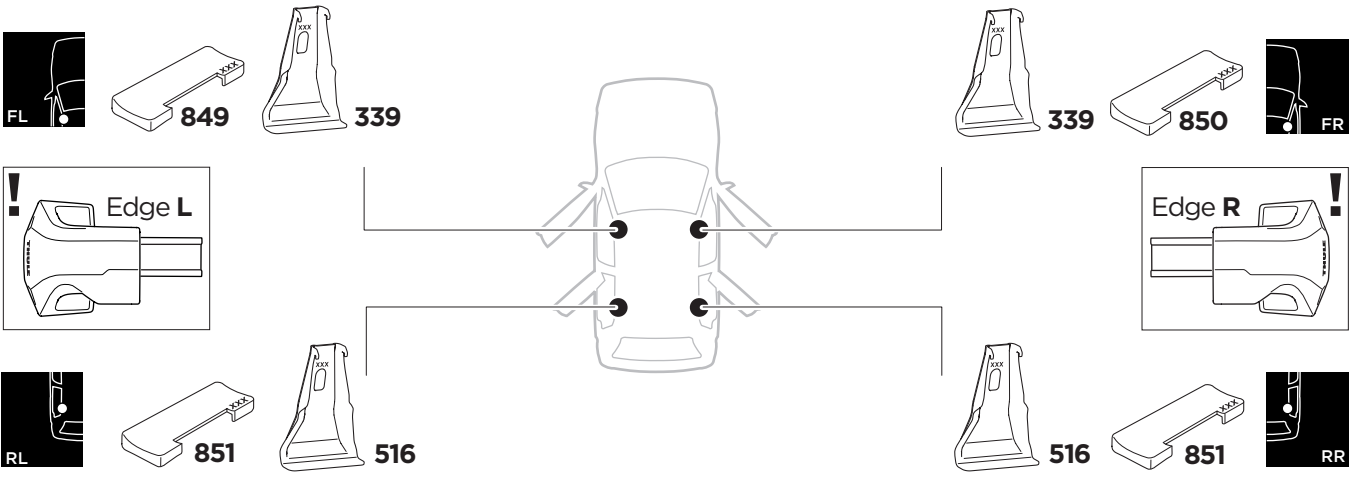

# 1

## Kit 145291

KIA EV6, 5-dr SUV, 21-

ISO 11154-E

THULE WingBar Evo	THULE WingBar Edge	THULE WingBar	THULE SquareBar Evo	<b>Evo X (scale)</b>	<b>Edge X (scale)</b>
<b>KIA EV6, 5-dr SUV, 21-</b>				<b>39,5</b>	<b>R</b>
THULE ProBar Evo	THULE SlideBar Evo				<b>X (mm/inch)</b>
<b>KIA EV6, 5-dr SUV, 21-</b>				<b>1046 mm / 41 1/8"</b>	

THULE WingBar Evo	THULE WingBar Edge	THULE WingBar	THULE SquareBar Evo	<b>Evo Y (scale)</b>	<b>Edge Y (scale)</b>
<b>KIA EV6, 5-dr SUV, 21-</b>				<b>35</b>	<b>I</b>
THULE ProBar Evo	THULE SlideBar Evo				<b>Y (mm/inch)</b>
<b>KIA EV6, 5-dr SUV, 21-</b>				<b>1001 mm / 39 3/8"</b>	

	<b>W (mm/inch)</b>	<b>Z (mm/inch)</b>
<b>KIA EV6, 5-dr SUV, 21-</b>	<b>680 mm / 26 3/4"</b>	<b>300 mm / 11 3/4"</b>