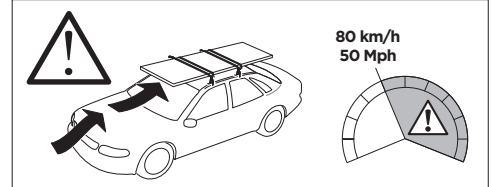

## Kit 145291

KIA EV6, 5-dr SUV, 21-

ISO 11154-E

THULE WingBar Evo	THULE WingBar Edge	THULE WingBar	THULE SquareBar Evo	<b>Evo X (scale)</b>	<b>Edge X (scale)</b>
<b>KIA EV6, 5-dr SUV, 21-</b>				<b>39,5</b>	<b>R</b>
THULE ProBar Evo	THULE SlideBar Evo				<b>X (mm/inch)</b>
<b>KIA EV6, 5-dr SUV, 21-</b>				<b>1046 mm / 41 1/8"</b>	