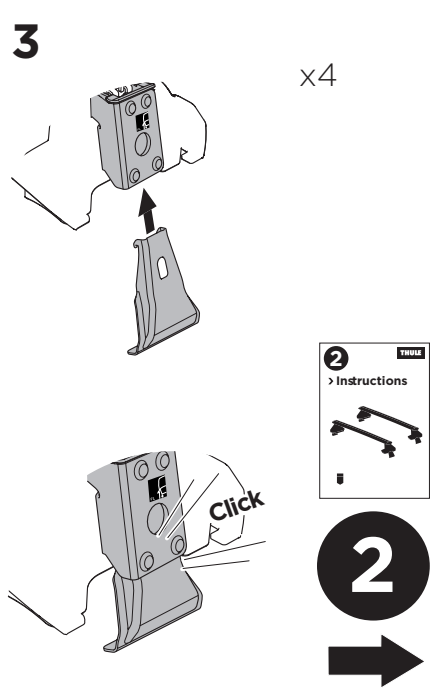

## Kit 145291

KIA EV6, 5-dr SUV, 21-

ISO 11154-E

THULE WingBar Evo	THULE WingBar Edge	THULE WingBar	THULE SquareBar Evo	<b>Evo X (scale)</b>	<b>Edge X (scale)</b>
<b>KIA EV6, 5-dr SUV, 21-</b>				<b>39,5</b>	<b>R</b>
THULE ProBar Evo	THULE SlideBar Evo				<b>X (mm/inch)</b>
<b>KIA EV6, 5-dr SUV, 21-</b>				<b>1046 mm / 41 1/8"</b>	

THULE WingBar Evo	THULE WingBar Edge	THULE WingBar	THULE SquareBar Evo	<b>Evo Y (scale)</b>	<b>Edge Y (scale)</b>
<b>KIA EV6, 5-dr SUV, 21-</b>				<b>35</b>	<b>I</b>
THULE ProBar Evo	THULE SlideBar Evo				<b>Y (mm/inch)</b>
<b>KIA EV6, 5-dr SUV, 21-</b>				<b>1001 mm / 39 3/8"</b>	

	<b>W (mm/inch)</b>	<b>Z (mm/inch)</b>
<b>KIA EV6, 5-dr SUV, 21-</b>	<b>680 mm / 26 3/4"</b>	<b>300 mm / 11 3/4"</b>