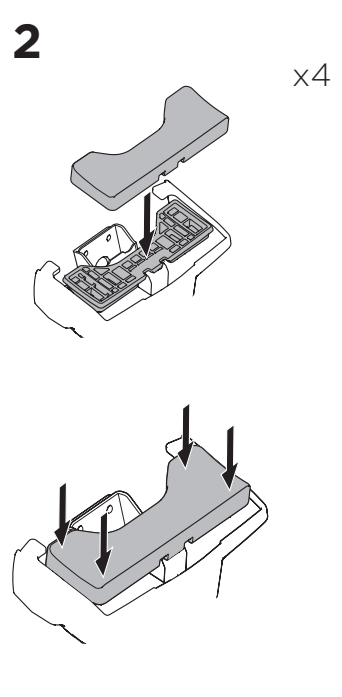

## Kit 145291

KIA EV6, 5-dr SUV, 21-

ISO 11154-E

THULE WingBar Evo	THULE WingBar Edge	THULE WingBar	THULE SquareBar Evo	<b>Evo X (scale)</b>	<b>Edge X (scale)</b>
<b>KIA EV6, 5-dr SUV, 21-</b>				<b>39,5</b>	<b>R</b>
THULE ProBar Evo	THULE SlideBar Evo				<b>X (mm/inch)</b>
<b>KIA EV6, 5-dr SUV, 21-</b>				<b>1046 mm / 41 1/8"</b>	

THULE WingBar Evo	THULE WingBar Edge	THULE WingBar	THULE SquareBar Evo	<b>Evo Y (scale)</b>	<b>Edge Y (scale)</b>
<b>KIA EV6, 5-dr SUV, 21-</b>				<b>35</b>	<b>I</b>
THULE ProBar Evo	THULE SlideBar Evo				<b>Y (mm/inch)</b>
<b>KIA EV6, 5-dr SUV, 21-</b>				<b>1001 mm / 39 3/8"</b>	

	<b>W (mm/inch)</b>	<b>Z (mm/inch)</b>
<b>KIA EV6, 5-dr SUV, 21-</b>	<b>680 mm / 26 3/4"</b>	<b>300 mm / 11 3/4"</b>