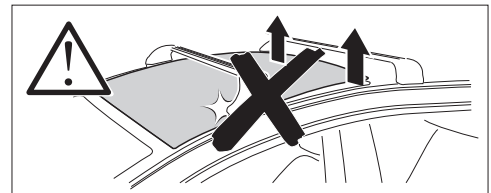

## Kit 145291

KIA EV6, 5-dr SUV, 21-

ISO 11154-E

THULE WingBar Evo	THULE WingBar Edge	THULE WingBar	THULE SquareBar Evo	<b>Evo X (scale)</b>	<b>Edge X (scale)</b>
<b>KIA EV6, 5-dr SUV, 21-</b>				<b>39,5</b>	<b>R</b>
THULE ProBar Evo	THULE SlideBar Evo				<b>X (mm/inch)</b>
<b>KIA EV6, 5-dr SUV, 21-</b>				<b>1046 mm / 41 1/8"</b>	

THULE WingBar Evo	THULE WingBar Edge	THULE WingBar	THULE SquareBar Evo	<b>Evo Y (scale)</b>	<b>Edge Y (scale)</b>
<b>KIA EV6, 5-dr SUV, 21-</b>				<b>35</b>	<b>I</b>
THULE ProBar Evo	THULE SlideBar Evo				<b>Y (mm/inch)</b>
<b>KIA EV6, 5-dr SUV, 21-</b>				<b>1001 mm / 39 3/8"</b>	