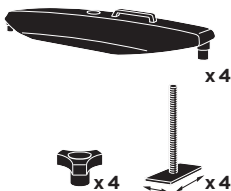

### 696-4 / 697-4

696-4	M8	24 x 30 mm
697-4	M8	20 x 27 mm

Thule FastClick  
Thule FastGrip

Thule Touring  
Thule Pacific

Thule PowerGrip

Thule Excellence  
Thule Spirit  
Thule Atlantis