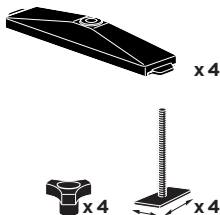

### 696-4 / 697-4

696-4	M8	24 x 30 mm
697-4	M8	20 x 27 mm

Thule FastClick  
Thule FastGrip

Thule Touring  
Thule Pacific

Thule PowerGrip

Thule Excellence  
Thule Spirit  
Thule Atlantis

### 696-6 / 697-6

696-6	M8	24 x 30 mm
697-6	M8	20 x 27 mm

Thule PowerClick  
Thule PowerClick G2

Thule Excellence XT  
Thule Dynamic  
Thule Motion

Thule PowerClick G3

Thule Force XT  
Thule Motion XT