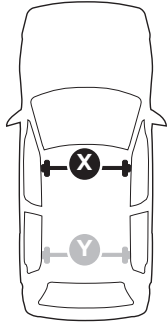

## Kit 5008

FIAT Grande Punto, 5-dr Hatchback, 05-12

FIAT Punto Evo, 5-dr Hatchback, 09-12

FIAT Punto, 5-dr Hatchback, 12-

ISO 11154-E

| THULE WingBar Evo                        | THULE WingBar Edge | THULE WingBar | THULE SquareBar | Evo X (scale) | Edge X (scale) |
|--|--------------------|---------------|-----------------|---------------|----------------|
| FIAT Grande Punto, 5-dr Hatchback, 05-12 |                    |               |                 | 27            | G              |
| FIAT Punto Evo, 5-dr Hatchback, 09-12    |                    |               |                 | 27            | G              |
| FIAT Punto, 5-dr Hatchback, 12-          |                    |               |                 | 27            | G              |

| THULE ProBar                             | THULE SlideBar | X (mm/inch)      |
|--|----------------|------------------|
| FIAT Grande Punto, 5-dr Hatchback, 05-12 |                | 921 mm / 36 1/4" |
| FIAT Punto Evo, 5-dr Hatchback, 09-12    |                | 921 mm / 36 1/4" |
| FIAT Punto, 5-dr Hatchback, 12-          |                | 921 mm / 36 1/4" |