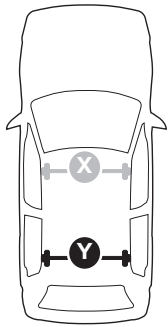

## Kit 5008

FIAT Grande Punto, 5-dr Hatchback, 05-12

FIAT Punto Evo, 5-dr Hatchback, 09-12

FIAT Punto, 5-dr Hatchback, 12-

ISO 11154-E

| THULE WingBar Evo                        | THULE WingBar Edge | THULE WingBar | THULE SquareBar | Evo X (scale) | Edge X (scale) |
|--|--------------------|---------------|-----------------|---------------|----------------|
| FIAT Grande Punto, 5-dr Hatchback, 05-12 |                    |               |                 | 27            | G              |
| FIAT Punto Evo, 5-dr Hatchback, 09-12    |                    |               |                 | 27            | G              |
| FIAT Punto, 5-dr Hatchback, 12-          |                    |               |                 | 27            | G              |

| THULE ProBar                             | THULE SlideBar | X (mm/inch)      |
|--|----------------|------------------|
| FIAT Grande Punto, 5-dr Hatchback, 05-12 |                | 921 mm / 36 1/4" |
| FIAT Punto Evo, 5-dr Hatchback, 09-12    |                | 921 mm / 36 1/4" |
| FIAT Punto, 5-dr Hatchback, 12-          |                | 921 mm / 36 1/4" |