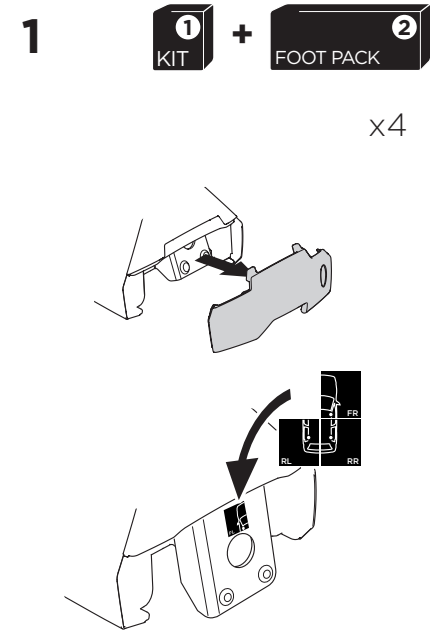

## Kit 5008

FIAT Grande Punto, 5-dr Hatchback, 05-12

FIAT Punto Evo, 5-dr Hatchback, 09-12

FIAT Punto, 5-dr Hatchback, 12-

ISO 11154-E

| THULE WingBar Evo                        | THULE WingBar Edge | THULE WingBar | THULE SquareBar | Evo X (scale) | Edge X (scale) |
|--|--------------------|---------------|-----------------|---------------|----------------|
| FIAT Grande Punto, 5-dr Hatchback, 05-12 |                    |               |                 | 27            | G              |
| FIAT Punto Evo, 5-dr Hatchback, 09-12    |                    |               |                 | 27            | G              |
| FIAT Punto, 5-dr Hatchback, 12-          |                    |               |                 | 27            | G              |

| THULE ProBar                             | THULE SlideBar | X (mm/inch)      |
|--|----------------|------------------|
| FIAT Grande Punto, 5-dr Hatchback, 05-12 |                | 921 mm / 36 1/4" |
| FIAT Punto Evo, 5-dr Hatchback, 09-12    |                | 921 mm / 36 1/4" |
| FIAT Punto, 5-dr Hatchback, 12-          |                | 921 mm / 36 1/4" |

|  | W (mm/inch)      | Z (mm/inch)     |
|--|------------------|-----------------|
| FIAT Grande Punto, 5-dr Hatchback, 05-12 | 800 mm / 31 1/2" | 250 mm / 9 7/8" |
| FIAT Punto Evo, 5-dr Hatchback, 09-12    | 800 mm / 31 1/2" | 250 mm / 9 7/8" |
| FIAT Punto, 5-dr Hatchback, 12-          | 800 mm / 31 1/2" | 250 mm / 9 7/8" |