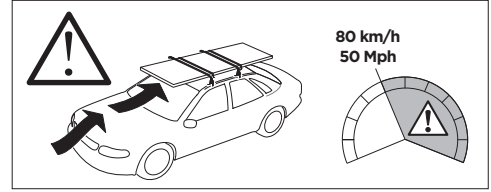

## Kit 5008

FIAT Grande Punto, 5-dr Hatchback, 05-12

FIAT Punto Evo, 5-dr Hatchback, 09-12

FIAT Punto, 5-dr Hatchback, 12-

ISO 11154-E

| THULE WingBar Evo                        | THULE WingBar Edge | THULE WingBar | THULE SquareBar | Evo X (scale) | Edge X (scale) |
|--|--------------------|---------------|-----------------|---------------|----------------|
| FIAT Grande Punto, 5-dr Hatchback, 05-12 |                    |               |                 | 27            | G              |
| FIAT Punto Evo, 5-dr Hatchback, 09-12    |                    |               |                 | 27            | G              |
| FIAT Punto, 5-dr Hatchback, 12-          |                    |               |                 | 27            | G              |