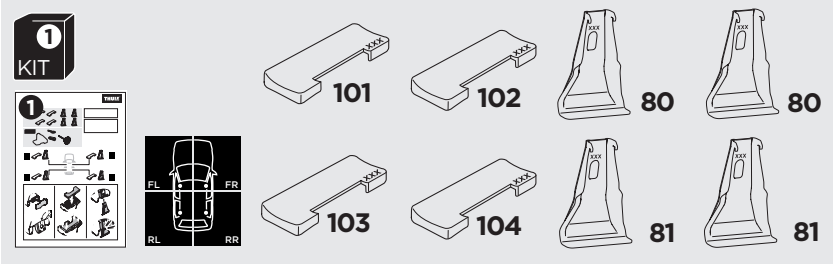

## Kit 5008

FIAT Grande Punto, 5-dr Hatchback, 05-12

FIAT Punto Evo, 5-dr Hatchback, 09-12

FIAT Punto, 5-dr Hatchback, 12-

ISO 11154-E

| THULE WingBar Evo                        | THULE WingBar Edge | THULE WingBar | THULE SquareBar | Evo X (scale) | Edge X (scale) |
|--|--------------------|---------------|-----------------|---------------|----------------|
| FIAT Grande Punto, 5-dr Hatchback, 05-12 |                    |               |                 | 27            | G              |
| FIAT Punto Evo, 5-dr Hatchback, 09-12    |                    |               |                 | 27            | G              |
| FIAT Punto, 5-dr Hatchback, 12-          |                    |               |                 | 27            | G              |

| THULE ProBar                             | THULE SlideBar | X (mm/inch)      |
|--|----------------|------------------|
| FIAT Grande Punto, 5-dr Hatchback, 05-12 |                | 921 mm / 36 1/4" |
| FIAT Punto Evo, 5-dr Hatchback, 09-12    |                | 921 mm / 36 1/4" |
| FIAT Punto, 5-dr Hatchback, 12-          |                | 921 mm / 36 1/4" |

| THULE ProBar                             | THULE SlideBar | Y (mm/inch)      |
|--|----------------|------------------|
| FIAT Grande Punto, 5-dr Hatchback, 05-12 |                | 861 mm / 33 7/8" |
| FIAT Punto Evo, 5-dr Hatchback, 09-12    |                | 861 mm / 33 7/8" |
| FIAT Punto, 5-dr Hatchback, 12-          |                | 861 mm / 33 7/8" |

|  | W (mm/inch)      | Z (mm/inch)     |
|--|------------------|-----------------|
| FIAT Grande Punto, 5-dr Hatchback, 05-12 | 800 mm / 31 1/2" | 250 mm / 9 7/8" |
| FIAT Punto Evo, 5-dr Hatchback, 09-12    | 800 mm / 31 1/2" | 250 mm / 9 7/8" |
| FIAT Punto, 5-dr Hatchback, 12-          | 800 mm / 31 1/2" | 250 mm / 9 7/8" |