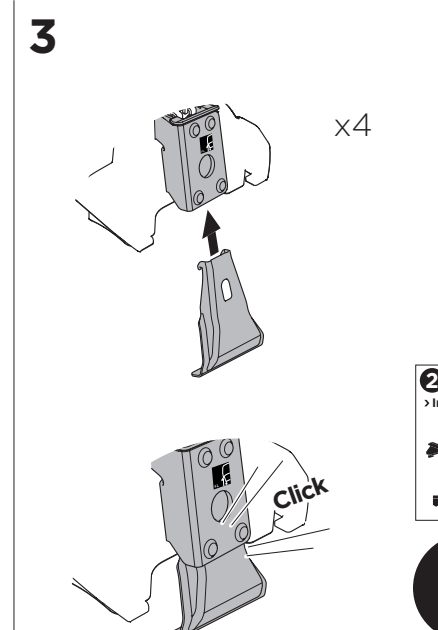

## Kit 5008

FIAT Grande Punto, 5-dr Hatchback, 05-12

FIAT Punto Evo, 5-dr Hatchback, 09-12

FIAT Punto, 5-dr Hatchback, 12-

ISO 11154-E

| THULE WingBar Evo                        | THULE WingBar Edge | THULE WingBar | THULE SquareBar | Evo X (scale) | Edge X (scale) |
|--|--------------------|---------------|-----------------|---------------|----------------|
| FIAT Grande Punto, 5-dr Hatchback, 05-12 |                    |               |                 | 27            | G              |
| FIAT Punto Evo, 5-dr Hatchback, 09-12    |                    |               |                 | 27            | G              |
| FIAT Punto, 5-dr Hatchback, 12-          |                    |               |                 | 27            | G              |