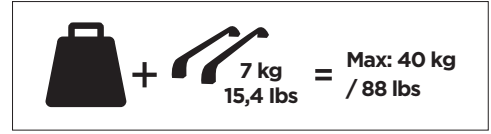

## Kit 5008

FIAT Grande Punto, 5-dr Hatchback, 05-12

FIAT Punto Evo, 5-dr Hatchback, 09-12

FIAT Punto, 5-dr Hatchback, 12-

ISO 11154-E

| THULE WingBar Evo                        | THULE WingBar Edge | THULE WingBar | THULE SquareBar | Evo X (scale) | Edge X (scale) |
|--|--------------------|---------------|-----------------|---------------|----------------|
| FIAT Grande Punto, 5-dr Hatchback, 05-12 |                    |               |                 | 27            | G              |
| FIAT Punto Evo, 5-dr Hatchback, 09-12    |                    |               |                 | 27            | G              |
| FIAT Punto, 5-dr Hatchback, 12-          |                    |               |                 | 27            | G              |