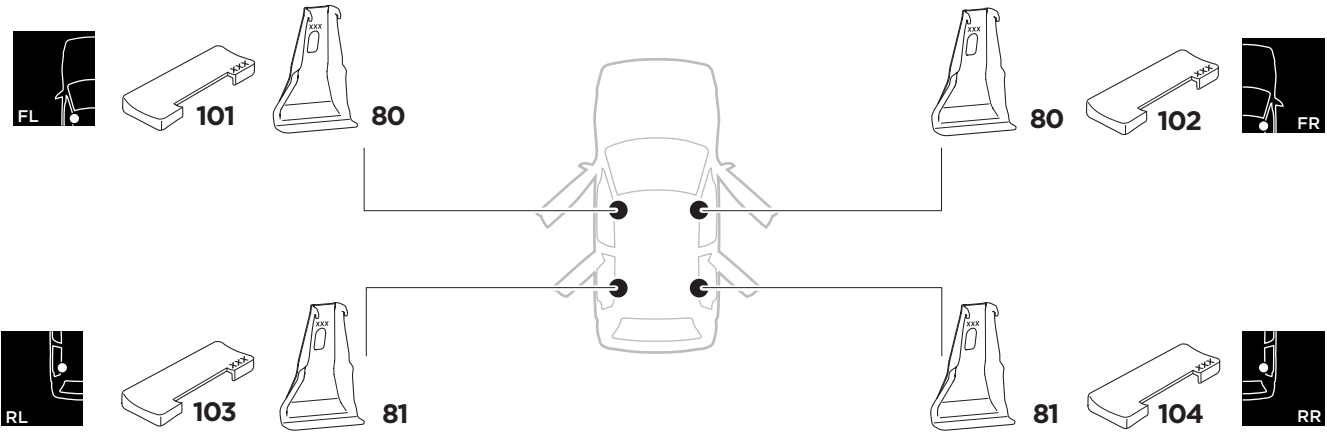

## Kit 5008

FIAT Grande Punto, 5-dr Hatchback, 05-12

FIAT Punto Evo, 5-dr Hatchback, 09-12

FIAT Punto, 5-dr Hatchback, 12-

ISO 11154-E

| THULE WingBar Evo                        | THULE WingBar Edge | THULE WingBar | THULE SquareBar | Evo X (scale) | Edge X (scale) |
|--|--------------------|---------------|-----------------|---------------|----------------|
| FIAT Grande Punto, 5-dr Hatchback, 05-12 |                    |               |                 | 27            | G              |
| FIAT Punto Evo, 5-dr Hatchback, 09-12    |                    |               |                 | 27            | G              |
| FIAT Punto, 5-dr Hatchback, 12-          |                    |               |                 | 27            | G              |

| THULE ProBar                             | THULE SlideBar | X (mm/inch)      |
|--|----------------|------------------|
| FIAT Grande Punto, 5-dr Hatchback, 05-12 |                | 921 mm / 36 1/4" |
| FIAT Punto Evo, 5-dr Hatchback, 09-12    |                | 921 mm / 36 1/4" |
| FIAT Punto, 5-dr Hatchback, 12-          |                | 921 mm / 36 1/4" |

| THULE ProBar                             | THULE SlideBar | Y (mm/inch)      |
|--|----------------|------------------|
| FIAT Grande Punto, 5-dr Hatchback, 05-12 |                | 861 mm / 33 7/8" |
| FIAT Punto Evo, 5-dr Hatchback, 09-12    |                | 861 mm / 33 7/8" |
| FIAT Punto, 5-dr Hatchback, 12-          |                | 861 mm / 33 7/8" |

|  | W (mm/inch)      | Z (mm/inch)     |
|--|------------------|-----------------|
| FIAT Grande Punto, 5-dr Hatchback, 05-12 | 800 mm / 31 1/2" | 250 mm / 9 7/8" |
| FIAT Punto Evo, 5-dr Hatchback, 09-12    | 800 mm / 31 1/2" | 250 mm / 9 7/8" |
| FIAT Punto, 5-dr Hatchback, 12-          | 800 mm / 31 1/2" | 250 mm / 9 7/8" |