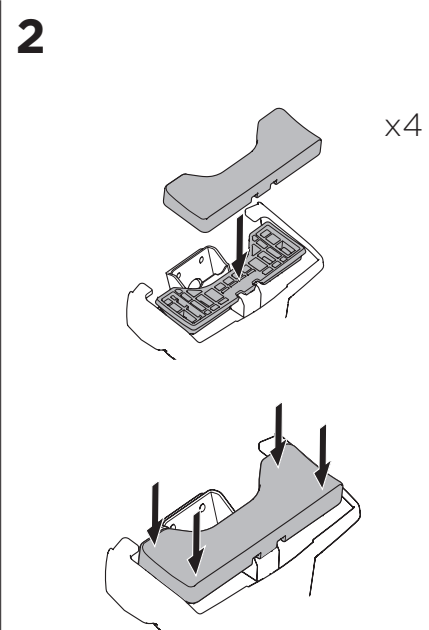

## Kit 5008

FIAT Grande Punto, 5-dr Hatchback, 05-12

FIAT Punto Evo, 5-dr Hatchback, 09-12

FIAT Punto, 5-dr Hatchback, 12-

ISO 11154-E

| THULE WingBar Evo                        | THULE WingBar Edge | THULE WingBar | THULE SquareBar | Evo X (scale) | Edge X (scale) |
|--|--------------------|---------------|-----------------|---------------|----------------|
| FIAT Grande Punto, 5-dr Hatchback, 05-12 |                    |               |                 | 27            | G              |
| FIAT Punto Evo, 5-dr Hatchback, 09-12    |                    |               |                 | 27            | G              |
| FIAT Punto, 5-dr Hatchback, 12-          |                    |               |                 | 27            | G              |

| THULE ProBar                             | THULE SlideBar | X (mm/inch)      |
|--|----------------|------------------|
| FIAT Grande Punto, 5-dr Hatchback, 05-12 |                | 921 mm / 36 1/4" |
| FIAT Punto Evo, 5-dr Hatchback, 09-12    |                | 921 mm / 36 1/4" |
| FIAT Punto, 5-dr Hatchback, 12-          |                | 921 mm / 36 1/4" |

|  | W (mm/inch)      | Z (mm/inch)     |
|--|------------------|-----------------|
| FIAT Grande Punto, 5-dr Hatchback, 05-12 | 800 mm / 31 1/2" | 250 mm / 9 7/8" |
| FIAT Punto Evo, 5-dr Hatchback, 09-12    | 800 mm / 31 1/2" | 250 mm / 9 7/8" |
| FIAT Punto, 5-dr Hatchback, 12-          | 800 mm / 31 1/2" | 250 mm / 9 7/8" |