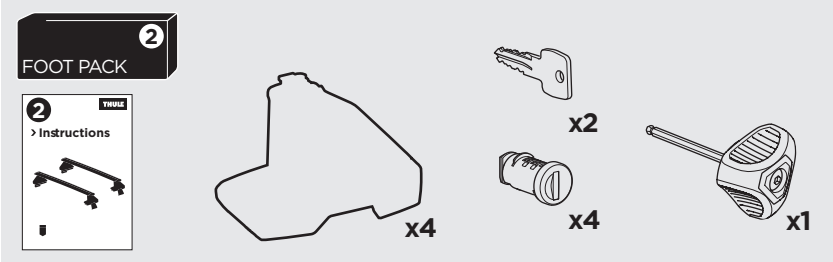

## Kit 5008

FIAT Grande Punto, 5-dr Hatchback, 05-12

FIAT Punto Evo, 5-dr Hatchback, 09-12

FIAT Punto, 5-dr Hatchback, 12-

ISO 11154-E

| THULE WingBar Evo                        | THULE WingBar Edge | THULE WingBar | THULE SquareBar | Evo X (scale) | Edge X (scale) |
|--|--------------------|---------------|-----------------|---------------|----------------|
| FIAT Grande Punto, 5-dr Hatchback, 05-12 |                    |               |                 | 27            | G              |
| FIAT Punto Evo, 5-dr Hatchback, 09-12    |                    |               |                 | 27            | G              |
| FIAT Punto, 5-dr Hatchback, 12-          |                    |               |                 | 27            | G              |

| THULE ProBar                             | THULE SlideBar | X (mm/inch)      |
|--|----------------|------------------|
| FIAT Grande Punto, 5-dr Hatchback, 05-12 |                | 921 mm / 36 1/4" |
| FIAT Punto Evo, 5-dr Hatchback, 09-12    |                | 921 mm / 36 1/4" |
| FIAT Punto, 5-dr Hatchback, 12-          |                | 921 mm / 36 1/4" |

|  | W (mm/inch)      | Z (mm/inch)     |
|--|------------------|-----------------|
| FIAT Grande Punto, 5-dr Hatchback, 05-12 | 800 mm / 31 1/2" | 250 mm / 9 7/8" |
| FIAT Punto Evo, 5-dr Hatchback, 09-12    | 800 mm / 31 1/2" | 250 mm / 9 7/8" |
| FIAT Punto, 5-dr Hatchback, 12-          | 800 mm / 31 1/2" | 250 mm / 9 7/8" |