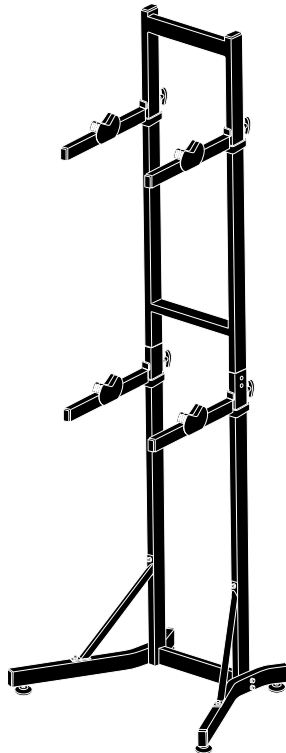

➤ Instructions

Thule Bike Stacker

578101

x1

x1

x1

x 4

10 mm

x 4

x 4

x 4

1

65 mm  **x 4**

 **x 4**

x 1

x 1

x 1

x 1

x 1

2

10 mm  **x 4**

 **x 4**

 **x 1**

 **x 1**

3

 **x 4**

4

x1

5

x 4

x 4

6