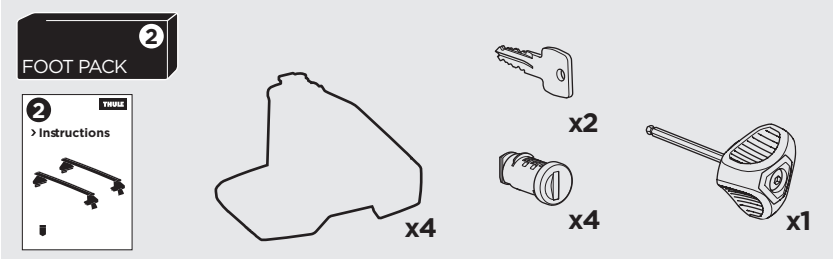

## Kit 5175

HONDA HR-V, 5-dr SUV, 15- / 16-\*

HONDA Vezel, 5-dr SUV, 14-

\*North America

ISO 11154-E

THULE WingBar Evo            THULE WingBar Edge            THULE WingBar            THULE SquareBar	Evo X (scale)	Edge X (scale)
<b>HONDA HR-V, 5-dr SUV, 15- / 16-*</b>	41,5	N
<b>HONDA Vezel, 5-dr SUV, 14-</b>	41,5	N

THULE ProBar            THULE SlideBar	X (mm/inch)
<b>HONDA HR-V, 5-dr SUV, 15- / 16-*</b>	1066 mm / 42 "
<b>HONDA Vezel, 5-dr SUV, 14-</b>	1066 mm / 42 "

THULE WingBar Evo            THULE WingBar Edge            THULE WingBar            THULE SquareBar	Evo Y (scale)	Edge Y (scale)
<b>HONDA HR-V, 5-dr SUV, 15- / 16-*</b>	36,5	F
<b>HONDA Vezel, 5-dr SUV, 14-</b>	36,5	F

THULE ProBar            THULE SlideBar	Y (mm/inch)
<b>HONDA HR-V, 5-dr SUV, 15- / 16-*</b>	1016 mm / 40 "
<b>HONDA Vezel, 5-dr SUV, 14-</b>	1016 mm / 40 "

	W (mm/inch)	Z (mm/inch)
<b>HONDA HR-V, 5-dr SUV, 15- / 16-*</b>	700 mm / 27 1/2"	250 mm / 9 7/8"
<b>HONDA Vezel, 5-dr SUV, 14-</b>	700 mm / 27 1/2"	250 mm / 9 7/8"