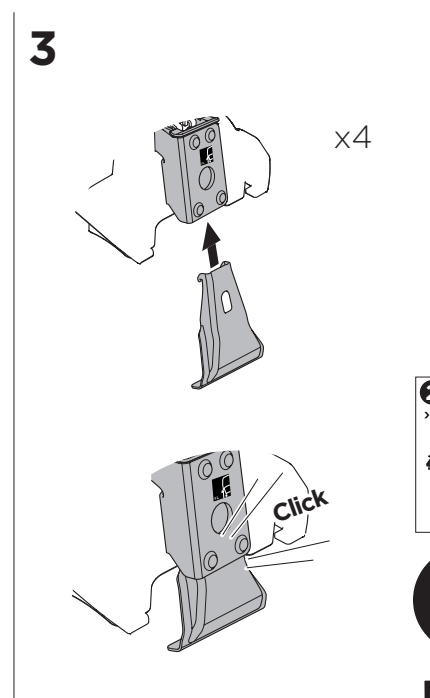

## Kit 5175

HONDA HR-V, 5-dr SUV, 15- / 16-\*

HONDA Vezel, 5-dr SUV, 14-

\*North America

ISO 11154-E

THULE WingBar Evo            THULE WingBar Edge            THULE WingBar            THULE SquareBar	Evo X (scale)	Edge X (scale)
<b>HONDA HR-V, 5-dr SUV, 15- / 16-*</b>	41,5	N
<b>HONDA Vezel, 5-dr SUV, 14-</b>	41,5	N

THULE ProBar            THULE SlideBar	X (mm/inch)
<b>HONDA HR-V, 5-dr SUV, 15- / 16-*</b>	1066 mm / 42 "
<b>HONDA Vezel, 5-dr SUV, 14-</b>	1066 mm / 42 "

THULE WingBar Evo            THULE WingBar Edge            THULE WingBar            THULE SquareBar	Evo Y (scale)	Edge Y (scale)
<b>HONDA HR-V, 5-dr SUV, 15- / 16-*</b>	36,5	F
<b>HONDA Vezel, 5-dr SUV, 14-</b>	36,5	F

THULE ProBar            THULE SlideBar	Y (mm/inch)
<b>HONDA HR-V, 5-dr SUV, 15- / 16-*</b>	1016 mm / 40 "
<b>HONDA Vezel, 5-dr SUV, 14-</b>	1016 mm / 40 "

	W (mm/inch)	Z (mm/inch)
<b>HONDA HR-V, 5-dr SUV, 15- / 16-*</b>	700 mm / 27 1/2"	250 mm / 9 7/8"
<b>HONDA Vezel, 5-dr SUV, 14-</b>	700 mm / 27 1/2"	250 mm / 9 7/8"