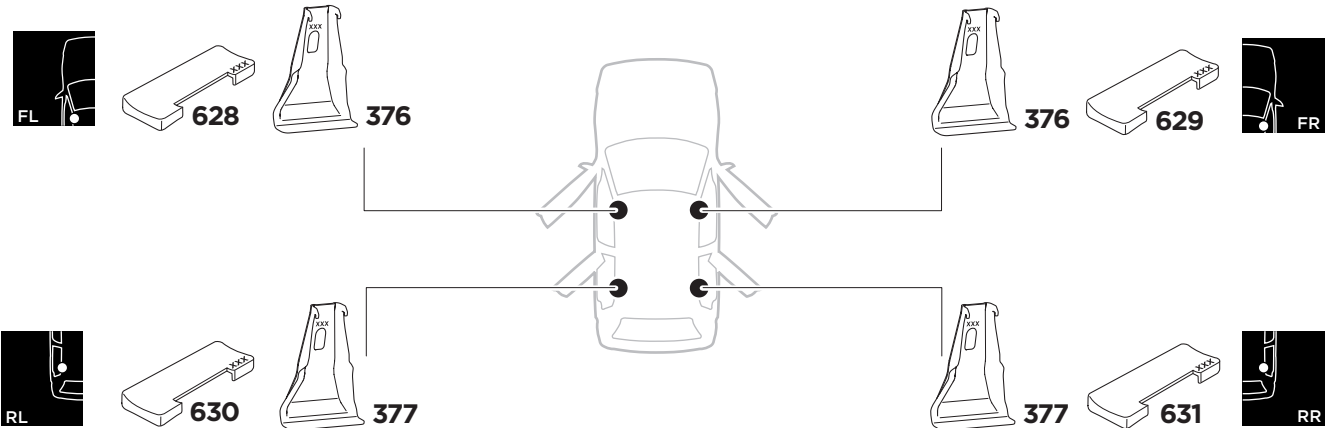

## Kit 5175

HONDA HR-V, 5-dr SUV, 15- / 16-\*

HONDA Vezel, 5-dr SUV, 14-

\*North America

ISO 11154-E

THULE WingBar Evo            THULE WingBar Edge            THULE WingBar            THULE SquareBar	Evo X (scale)	Edge X (scale)
<b>HONDA HR-V, 5-dr SUV, 15- / 16-*</b>	41,5	N
<b>HONDA Vezel, 5-dr SUV, 14-</b>	41,5	N

THULE ProBar            THULE SlideBar	X (mm/inch)
<b>HONDA HR-V, 5-dr SUV, 15- / 16-*</b>	1066 mm / 42 "
<b>HONDA Vezel, 5-dr SUV, 14-</b>	1066 mm / 42 "

THULE WingBar Evo            THULE WingBar Edge            THULE WingBar            THULE SquareBar	Evo Y (scale)	Edge Y (scale)
<b>HONDA HR-V, 5-dr SUV, 15- / 16-*</b>	36,5	F
<b>HONDA Vezel, 5-dr SUV, 14-</b>	36,5	F

THULE ProBar            THULE SlideBar	Y (mm/inch)
<b>HONDA HR-V, 5-dr SUV, 15- / 16-*</b>	1016 mm / 40 "
<b>HONDA Vezel, 5-dr SUV, 14-</b>	1016 mm / 40 "

	W (mm/inch)	Z (mm/inch)
<b>HONDA HR-V, 5-dr SUV, 15- / 16-*</b>	700 mm / 27 1/2"	250 mm / 9 7/8"
<b>HONDA Vezel, 5-dr SUV, 14-</b>	700 mm / 27 1/2"	250 mm / 9 7/8"