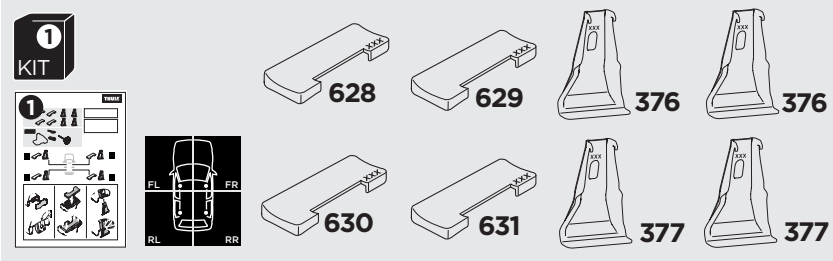

## Kit 5175

HONDA HR-V, 5-dr SUV, 15- / 16-\*

HONDA Vezel, 5-dr SUV, 14-

\*North America

ISO 11154-E

THULE WingBar Evo            THULE WingBar Edge            THULE WingBar            THULE SquareBar	Evo X (scale)	Edge X (scale)
<b>HONDA HR-V, 5-dr SUV, 15- / 16-*</b>	41,5	N
<b>HONDA Vezel, 5-dr SUV, 14-</b>	41,5	N

THULE ProBar            THULE SlideBar	X (mm/inch)
<b>HONDA HR-V, 5-dr SUV, 15- / 16-*</b>	1066 mm / 42 "
<b>HONDA Vezel, 5-dr SUV, 14-</b>	1066 mm / 42 "

THULE WingBar Evo            THULE WingBar Edge            THULE WingBar            THULE SquareBar	Evo Y (scale)	Edge Y (scale)
<b>HONDA HR-V, 5-dr SUV, 15- / 16-*</b>	36,5	F
<b>HONDA Vezel, 5-dr SUV, 14-</b>	36,5	F

THULE ProBar            THULE SlideBar	Y (mm/inch)
<b>HONDA HR-V, 5-dr SUV, 15- / 16-*</b>	1016 mm / 40 "
<b>HONDA Vezel, 5-dr SUV, 14-</b>	1016 mm / 40 "

	W (mm/inch)	Z (mm/inch)
<b>HONDA HR-V, 5-dr SUV, 15- / 16-*</b>	700 mm / 27 1/2"	250 mm / 9 7/8"
<b>HONDA Vezel, 5-dr SUV, 14-</b>	700 mm / 27 1/2"	250 mm / 9 7/8"