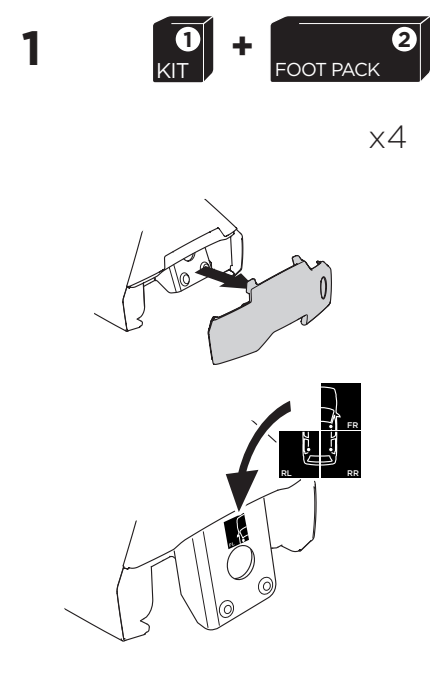

## Kit 5175

HONDA HR-V, 5-dr SUV, 15- / 16-\*

HONDA Vezel, 5-dr SUV, 14-

\*North America

ISO 11154-E

THULE WingBar Evo            THULE WingBar Edge            THULE WingBar            THULE SquareBar	Evo X (scale)	Edge X (scale)
<b>HONDA HR-V, 5-dr SUV, 15- / 16-*</b>	41,5	N
<b>HONDA Vezel, 5-dr SUV, 14-</b>	41,5	N

THULE ProBar            THULE SlideBar	X (mm/inch)
<b>HONDA HR-V, 5-dr SUV, 15- / 16-*</b>	1066 mm / 42 "
<b>HONDA Vezel, 5-dr SUV, 14-</b>	1066 mm / 42 "

THULE WingBar Evo            THULE WingBar Edge            THULE WingBar            THULE SquareBar	Evo Y (scale)	Edge Y (scale)
<b>HONDA HR-V, 5-dr SUV, 15- / 16-*</b>	36,5	F
<b>HONDA Vezel, 5-dr SUV, 14-</b>	36,5	F

THULE ProBar            THULE SlideBar	Y (mm/inch)
<b>HONDA HR-V, 5-dr SUV, 15- / 16-*</b>	1016 mm / 40 "
<b>HONDA Vezel, 5-dr SUV, 14-</b>	1016 mm / 40 "

	W (mm/inch)	Z (mm/inch)
<b>HONDA HR-V, 5-dr SUV, 15- / 16-*</b>	700 mm / 27 1/2"	250 mm / 9 7/8"
<b>HONDA Vezel, 5-dr SUV, 14-</b>	700 mm / 27 1/2"	250 mm / 9 7/8"