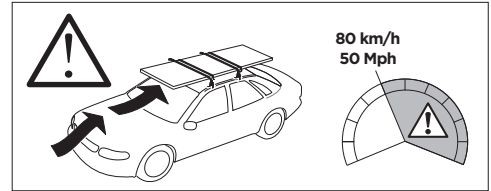

1

Kit 5175

HONDA HR-V, 5-dr SUV, 15- / 16-*

HONDA Vezel, 5-dr SUV, 14-

*North America

ISO 11154-E