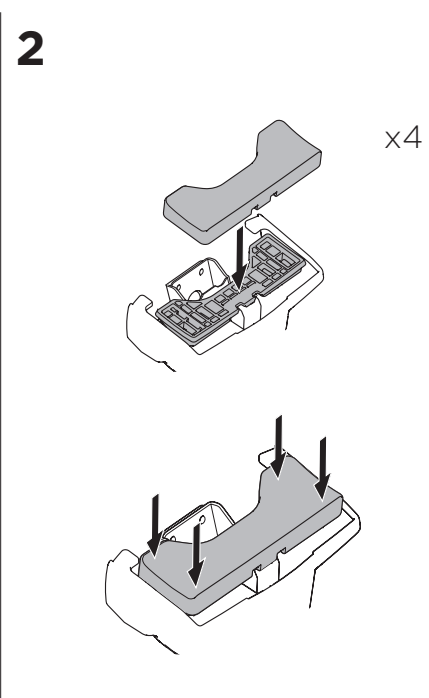

## Kit 5175

HONDA HR-V, 5-dr SUV, 15- / 16-\*

HONDA Vezel, 5-dr SUV, 14-

\*North America

ISO 11154-E

THULE WingBar Evo            THULE WingBar Edge            THULE WingBar            THULE SquareBar	Evo X (scale)	Edge X (scale)
<b>HONDA HR-V, 5-dr SUV, 15- / 16-*</b>	41,5	N
<b>HONDA Vezel, 5-dr SUV, 14-</b>	41,5	N

THULE ProBar            THULE SlideBar	X (mm/inch)
<b>HONDA HR-V, 5-dr SUV, 15- / 16-*</b>	1066 mm / 42 "
<b>HONDA Vezel, 5-dr SUV, 14-</b>	1066 mm / 42 "

THULE WingBar Evo            THULE WingBar Edge            THULE WingBar            THULE SquareBar	Evo Y (scale)	Edge Y (scale)
<b>HONDA HR-V, 5-dr SUV, 15- / 16-*</b>	36,5	F
<b>HONDA Vezel, 5-dr SUV, 14-</b>	36,5	F

THULE ProBar            THULE SlideBar	Y (mm/inch)
<b>HONDA HR-V, 5-dr SUV, 15- / 16-*</b>	1016 mm / 40 "
<b>HONDA Vezel, 5-dr SUV, 14-</b>	1016 mm / 40 "

	W (mm/inch)	Z (mm/inch)
<b>HONDA HR-V, 5-dr SUV, 15- / 16-*</b>	700 mm / 27 1/2"	250 mm / 9 7/8"
<b>HONDA Vezel, 5-dr SUV, 14-</b>	700 mm / 27 1/2"	250 mm / 9 7/8"