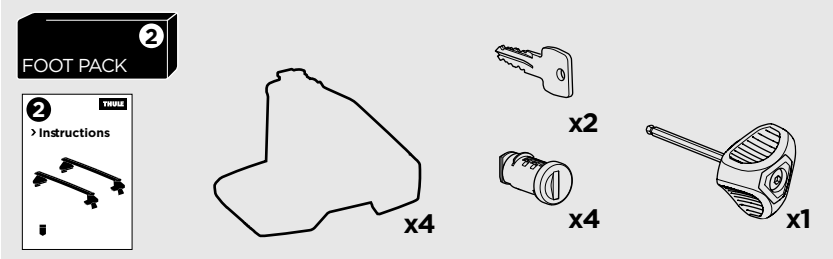

1

Kit 145229

HYUNDAI Sonata, 4-dr Sedan, 20-

ISO 11154-E

THULE WingBar Evo	THULE WingBar Edge	THULE WingBar	THULE SquareBar Evo	Evo X (scale)	Edge X (scale)
HYUNDAI Sonata, 4-dr Sedan, 20-				42	M
THULE ProBar Evo	THULE SlideBar Evo				X (mm/inch)
HYUNDAI Sonata, 4-dr Sedan, 20-				1071 mm / 41 5/8"	

THULE WingBar Evo	THULE WingBar Edge	THULE WingBar	THULE SquareBar Evo	Evo Y (scale)	Edge Y (scale)
HYUNDAI Sonata, 4-dr Sedan, 20-				40,5	P
THULE ProBar Evo	THULE SlideBar Evo				Y (mm/inch)
HYUNDAI Sonata, 4-dr Sedan, 20-				1056 mm / 41 5/8"	

	W (mm/inch)	Z (mm/inch)
HYUNDAI Sonata, 4-dr Sedan, 20-	700 mm / 27 1/2"	275 mm / 10 7/8"