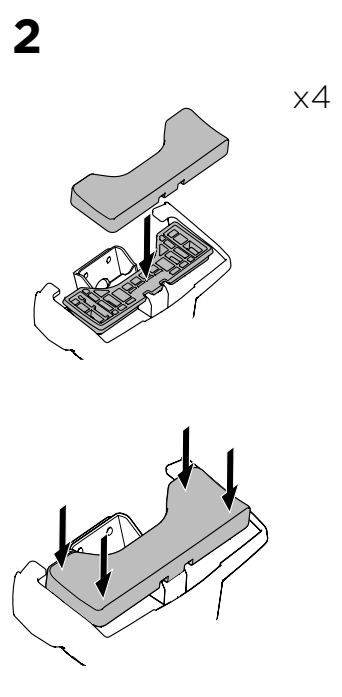

1

Kit 145229

HYUNDAI Sonata, 4-dr Sedan, 20-

ISO 11154-E

THULE WingBar Evo	THULE WingBar Edge	THULE WingBar	THULE SquareBar Evo	Evo X (scale)	Edge X (scale)
HYUNDAI Sonata, 4-dr Sedan, 20-				42	M
THULE ProBar Evo	THULE SlideBar Evo				X (mm/inch)
HYUNDAI Sonata, 4-dr Sedan, 20-				1071 mm / 41 5/8"	

THULE WingBar Evo	THULE WingBar Edge	THULE WingBar	THULE SquareBar Evo	Evo Y (scale)	Edge Y (scale)
HYUNDAI Sonata, 4-dr Sedan, 20-				40,5	P
THULE ProBar Evo	THULE SlideBar Evo				Y (mm/inch)
HYUNDAI Sonata, 4-dr Sedan, 20-				1056 mm / 41 5/8"	

	W (mm/inch)	Z (mm/inch)
HYUNDAI Sonata, 4-dr Sedan, 20-	700 mm / 27 1/2"	275 mm / 10 7/8"