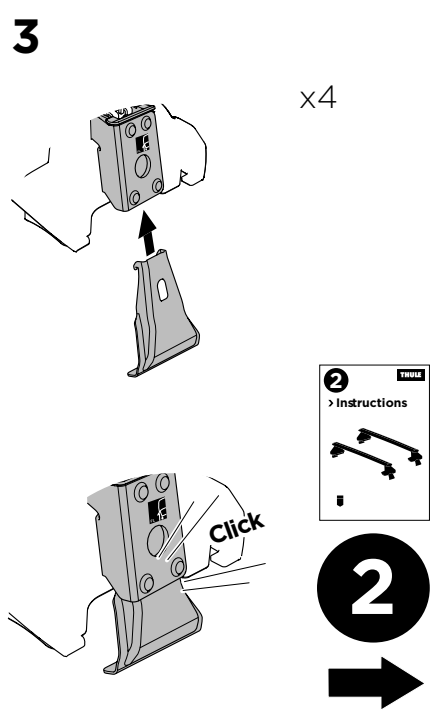

1

Kit 145229

HYUNDAI Sonata, 4-dr Sedan, 20-

ISO 11154-E

THULE WingBar Evo	THULE WingBar Edge	THULE WingBar	THULE SquareBar Evo	Evo X (scale)	Edge X (scale)
HYUNDAI Sonata, 4-dr Sedan, 20-				42	M
THULE ProBar Evo	THULE SlideBar Evo				X (mm/inch)
HYUNDAI Sonata, 4-dr Sedan, 20-				1071 mm / 41 5/8"	

THULE WingBar Evo	THULE WingBar Edge	THULE WingBar	THULE SquareBar Evo	Evo Y (scale)	Edge Y (scale)
HYUNDAI Sonata, 4-dr Sedan, 20-				40,5	P
THULE ProBar Evo	THULE SlideBar Evo				Y (mm/inch)
HYUNDAI Sonata, 4-dr Sedan, 20-				1056 mm / 41 5/8"	

	W (mm/inch)	Z (mm/inch)
HYUNDAI Sonata, 4-dr Sedan, 20-	700 mm / 27 1/2"	275 mm / 10 7/8"