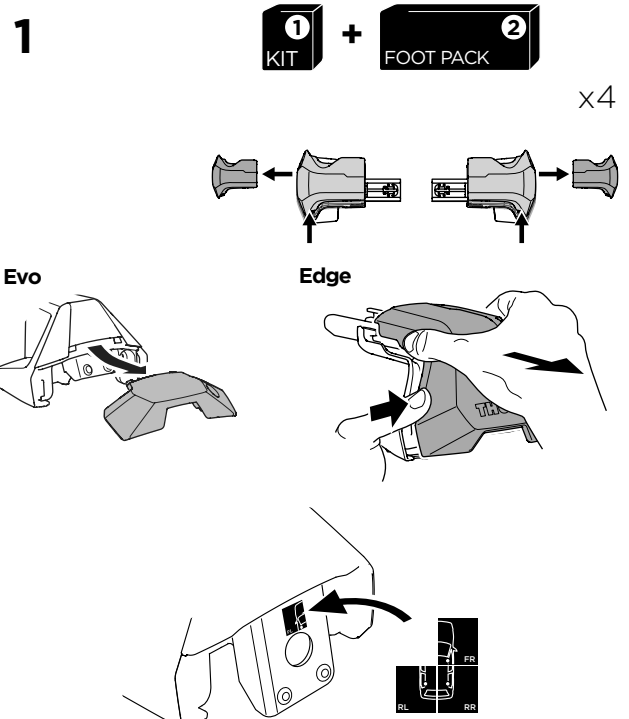

1

Kit 145229

HYUNDAI Sonata, 4-dr Sedan, 20-

ISO 11154-E

THULE WingBar Evo	THULE WingBar Edge	THULE WingBar	THULE SquareBar Evo	Evo X (scale)	Edge X (scale)
HYUNDAI Sonata, 4-dr Sedan, 20-				42	M
THULE ProBar Evo	THULE SlideBar Evo				X (mm/inch)
HYUNDAI Sonata, 4-dr Sedan, 20-				1071 mm / 41 5/8"	

THULE WingBar Evo	THULE WingBar Edge	THULE WingBar	THULE SquareBar Evo	Evo Y (scale)	Edge Y (scale)
HYUNDAI Sonata, 4-dr Sedan, 20-				40,5	P
THULE ProBar Evo	THULE SlideBar Evo				Y (mm/inch)
HYUNDAI Sonata, 4-dr Sedan, 20-				1056 mm / 41 5/8"	

	W (mm/inch)	Z (mm/inch)
HYUNDAI Sonata, 4-dr Sedan, 20-	700 mm / 27 1/2"	275 mm / 10 7/8"