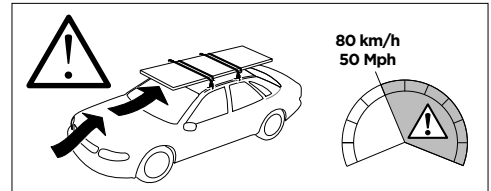

1

Kit 145229

HYUNDAI Sonata, 4-dr Sedan, 20-

ISO 11154-E

THULE WingBar Evo	THULE WingBar Edge	THULE WingBar	THULE SquareBar Evo	Evo X (scale)	Edge X (scale)
HYUNDAI Sonata, 4-dr Sedan, 20-				42	M
THULE ProBar Evo	THULE SlideBar Evo				X (mm/inch)
HYUNDAI Sonata, 4-dr Sedan, 20-				1071 mm / 41 5/8"	

THULE WingBar Evo	THULE WingBar Edge	THULE WingBar	THULE SquareBar Evo	Evo Y (scale)	Edge Y (scale)
HYUNDAI Sonata, 4-dr Sedan, 20-				40,5	P
THULE ProBar Evo	THULE SlideBar Evo				Y (mm/inch)
HYUNDAI Sonata, 4-dr Sedan, 20-				1056 mm / 41 5/8"	

	W (mm/inch)	Z (mm/inch)
HYUNDAI Sonata, 4-dr Sedan, 20-	700 mm / 27 1/2"	275 mm / 10 7/8"