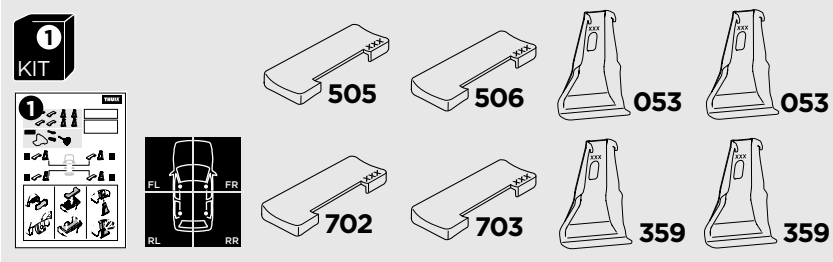

1

Kit 145229

HYUNDAI Sonata, 4-dr Sedan, 20-

ISO 11154-E

THULE WingBar Evo	THULE WingBar Edge	THULE WingBar	THULE SquareBar Evo	Evo X (scale)	Edge X (scale)
HYUNDAI Sonata, 4-dr Sedan, 20-				42	M
THULE ProBar Evo	THULE SlideBar Evo				X (mm/inch)
HYUNDAI Sonata, 4-dr Sedan, 20-				1071 mm / 41 5/8"	

THULE WingBar Evo	THULE WingBar Edge	THULE WingBar	THULE SquareBar Evo	Evo Y (scale)	Edge Y (scale)
HYUNDAI Sonata, 4-dr Sedan, 20-				40,5	P
THULE ProBar Evo	THULE SlideBar Evo				Y (mm/inch)
HYUNDAI Sonata, 4-dr Sedan, 20-				1056 mm / 41 5/8"	

	W (mm/inch)	Z (mm/inch)
HYUNDAI Sonata, 4-dr Sedan, 20-	700 mm / 27 1/2"	275 mm / 10 7/8"