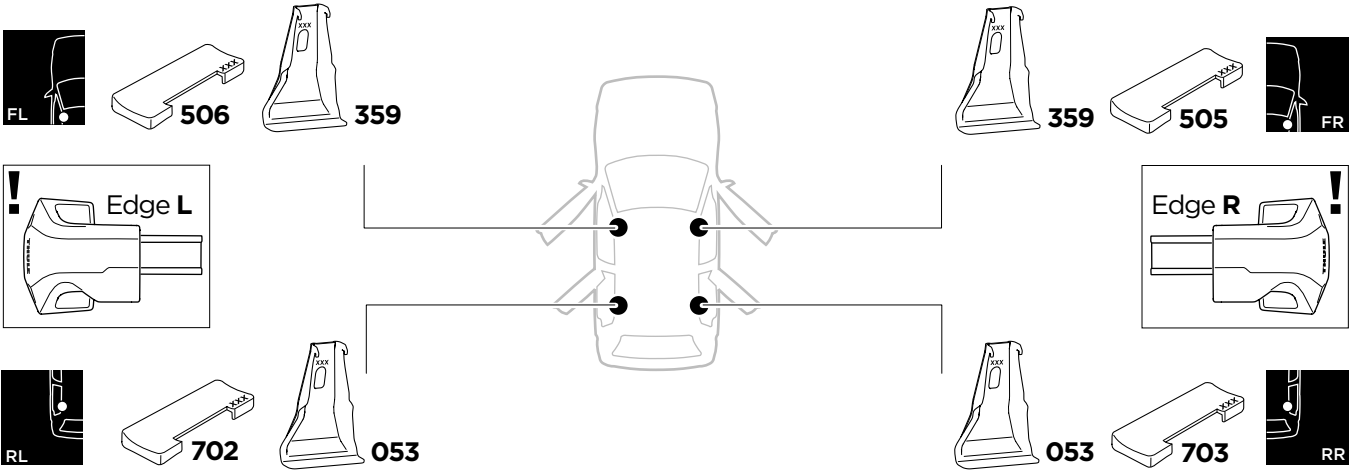

1

Kit 145229

HYUNDAI Sonata, 4-dr Sedan, 20-

ISO 11154-E

THULE WingBar Evo	THULE WingBar Edge	THULE WingBar	THULE SquareBar Evo	Evo X (scale)	Edge X (scale)
HYUNDAI Sonata, 4-dr Sedan, 20-				42	M
THULE ProBar Evo	THULE SlideBar Evo				X (mm/inch)
HYUNDAI Sonata, 4-dr Sedan, 20-				1071 mm / 41 5/8"	

THULE WingBar Evo	THULE WingBar Edge	THULE WingBar	THULE SquareBar Evo	Evo Y (scale)	Edge Y (scale)
HYUNDAI Sonata, 4-dr Sedan, 20-				40,5	P
THULE ProBar Evo	THULE SlideBar Evo				Y (mm/inch)
HYUNDAI Sonata, 4-dr Sedan, 20-				1056 mm / 41 5/8"	

	W (mm/inch)	Z (mm/inch)
HYUNDAI Sonata, 4-dr Sedan, 20-	700 mm / 27 1/2"	275 mm / 10 7/8"