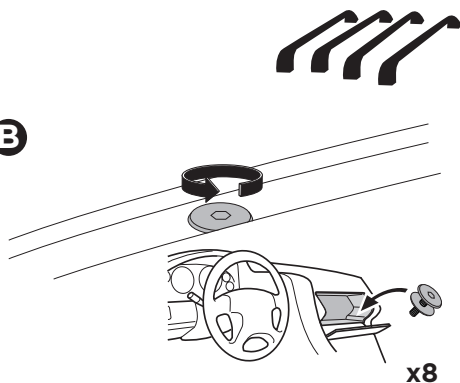

## Kit 187001

EXT.  
PAD

760 **x2**

Bring your life  
 thule.com

**i**

1

A

B