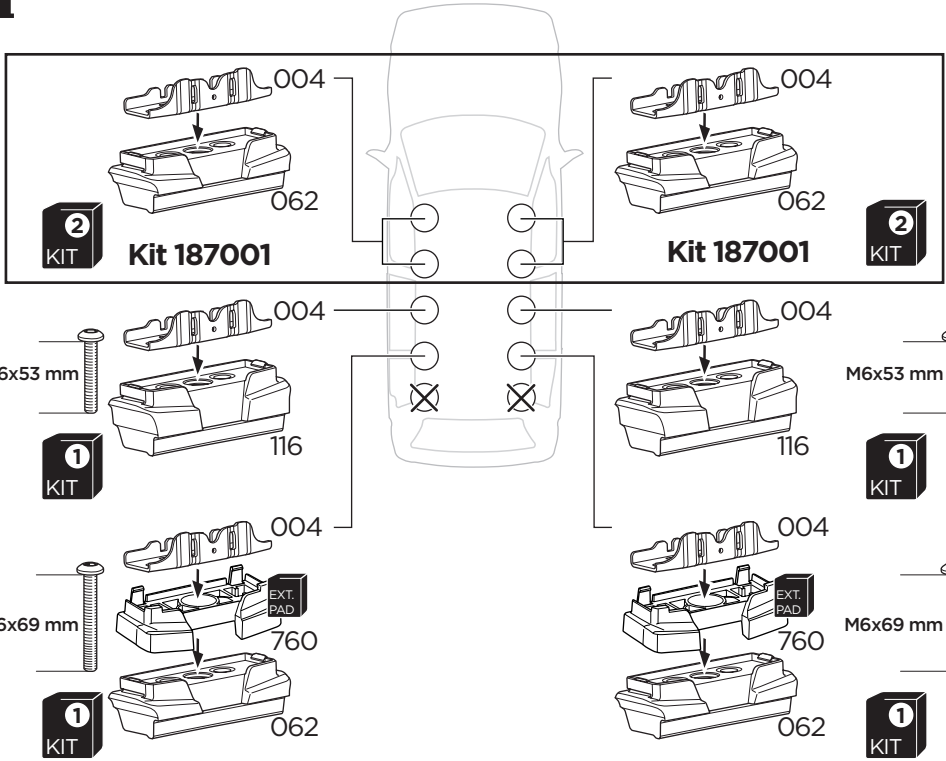

M6x69 mm  
54704 **x2**

Safety

**2**  
KIT

062 **x4**

004 **x4**

5 mm  
54692 **x1**

M6x53 mm  
54704 **x4**

Safety

## Kit 187001

EXT.  
PAD

760 **x2**

Bring your life  
 thule.com

**i**

1

A

B